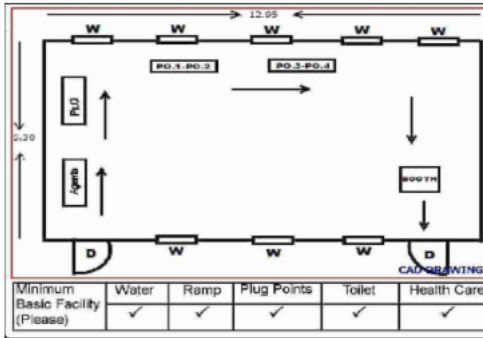

வாக்காளர் பதிவு அலுவலரின்  
கையொப்பம்

Nazri Naksha

Google Map View

Polling Station Building Front View

Polling Station Front View

Cad View

Key MAP View

|  |                                  |   |                                  |   |                                  |
|--|----------------------------------|---|----------------------------------|---|----------------------------------|
| 1<br>பெயர் : சசிகலா<br>கணவர் பெயர்: ஆனந்தன்<br>வீட்டு எண் : 1<br>வயது : 41 பாலினம் : பெண்                | RQH0610477<br>Photo is available | 2<br>பெயர் : தேவா<br>தந்தை பெயர்: சிதம்பரம்<br>வீட்டு எண் : 1/225<br>வயது : 26 பாலினம் : ஆண்                | RQH1966266<br>Photo is available | 3<br>பெயர் : பிரவீண்<br>தந்தை பெயர்: ரெங்கசாமி<br>வீட்டு எண் : 1/268<br>வயது : 22 பாலினம் : ஆண்         | RQH2125797<br>Photo is available |
| 4<br>பெயர் : தமிழ்மாறன்<br>தந்தை பெயர்: ஜெயராமன்<br>வீட்டு எண் : 4-1ஏ<br>வயது : 27 பாலினம் : ஆண்         | RQH1262757<br>Photo is available | 5<br>பெயர் : இளங்கவி<br>தந்தை பெயர்: இளங்கோவன்<br>வீட்டு எண் : 4-28<br>வயது : 25 பாலினம் : பெண்             | RQH1301225<br>Photo is available | 6<br>பெயர் : இளக்கியன்<br>தந்தை பெயர்: இளங்கோவன்<br>வீட்டு எண் : 4-28<br>வயது : 25 பாலினம் : ஆண்        | RQH1301258<br>Photo is available |
| 7<br>பெயர் : அனுசியா<br>தந்தை பெயர்: கருணாநிதி<br>வீட்டு எண் : 4-29<br>வயது : 26 பாலினம் : பெண்          | RQH1301241<br>Photo is available | 8<br>பெயர் : ஜெயபால்<br>தந்தை பெயர்: பெரியசாமி<br>வீட்டு எண் : 4-39<br>வயது : 29 பாலினம் : ஆண்              | RQH1027796<br>Photo is available | 9<br>பெயர் : தேவேந்திரன்<br>தந்தை பெயர்: பெரியசாமி<br>வீட்டு எண் : 4/39<br>வயது : 25 பாலினம் : ஆண்      | RQH1966779<br>Photo is available |
| 10<br>பெயர் : அருண் சி<br>தந்தை பெயர்: சிங்கார வேலு<br>வீட்டு எண் : 4-39C<br>வயது : 27 பாலினம் : ஆண்     | RQH1276658<br>Photo is available | 11<br>பெயர் : கேசவன்<br>தந்தை பெயர்: சிங்காரவேலு<br>வீட்டு எண் : 4-39சி<br>வயது : 25 பாலினம் : ஆண்          | RQH1293265<br>Photo is available | 12<br>பெயர் : செளந்தர்யா<br>தந்தை பெயர்: சுந்தரக்கண்ணு<br>வீட்டு எண் : 4-41<br>வயது : 29 பாலினம் : பெண் | RQH1027812<br>Photo is available |
| 13<br>பெயர் : மல்லிகா<br>கணவர் பெயர்: சுந்தரக்கண்ணு<br>வீட்டு எண் : 4-41-39A<br>வயது : 50 பாலினம் : பெண் | RQH0232561<br>Photo is available | 14<br>பெயர் : விஜயலெட்சுமி<br>கணவர் பெயர்: சதாசிவம்<br>வீட்டு எண் : 4-51a<br>வயது : 43 பாலினம் : பெண்       | RQH1027788<br>Photo is available | 15<br>பெயர் : தங்கராசு<br>தந்தை பெயர்: சின்னையா<br>வீட்டு எண் : 4-58<br>வயது : 65 பாலினம் : ஆண்         | BWQ1418656<br>Photo is available |
| 16<br>பெயர் : இளவரசி<br>கணவர் பெயர்: தங்கராசு<br>வீட்டு எண் : 4-58<br>வயது : 60 பாலினம் : பெண்           | RQH1754225<br>Photo is available | 17<br>பெயர் : ரோஜா ஜீ<br>தந்தை பெயர்: ஜீவராஜ் வே<br>வீட்டு எண் : 4/59<br>வயது : 19 பாலினம் : பெண்           | RQH2323327<br>Photo is available | 18<br>பெயர் : சிந்தியா<br>கணவர் பெயர்: பெருமாள்<br>வீட்டு எண் : 4-61A<br>வயது : 37 பாலினம் : பெண்       | RQH0904789<br>Photo is available |
| 19<br>பெயர் : பெரியநாயகி<br>கணவர் பெயர்: மூக்கையா<br>வீட்டு எண் : 4-63b<br>வயது : 36 பாலினம் : பெண்      | RQH0904680<br>Photo is available | 20<br>பெயர் : மாலதி<br>தாயின் பெயர்: மணிமேகலை<br>வீட்டு எண் : 4-64/60-61<br>வயது : 21 பாலினம் : பெண்        | RQH2218782<br>Photo is available | 21<br>பெயர் : முருகராஜ்<br>தந்தை பெயர்: மாரிமுத்து<br>வீட்டு எண் : 4-69<br>வயது : 30 பாலினம் : ஆண்      | RQH0904730<br>Photo is available |
| 22<br>பெயர் : முருகேஷ்<br>தந்தை பெயர்: ராமையா<br>வீட்டு எண் : 4-73<br>வயது : 32 பாலினம் : ஆண்            | RQH0610519<br>Photo is available | 23<br>பெயர் : வெள்ளைச்சாமி<br>தந்தை பெயர்: முத்துப்பெருமாள்<br>வீட்டு எண் : 4-89<br>வயது : 48 பாலினம் : ஆண் | BWQ3020781<br>Photo is available | 24<br>பெயர் : திலகவதி<br>கணவர் பெயர்: வெள்ளைச்சாமி<br>வீட்டு எண் : 4-89<br>வயது : 45 பாலினம் : பெண்     | BWQ3020328<br>Photo is available |
| 25<br>பெயர் : கலா<br>கணவர் பெயர்: சின்னதம்பி<br>வீட்டு எண் : 4-96<br>வயது : 49 பாலினம் : பெண்            | BWQ3106952<br>Photo is available | 26<br>பெயர் : வினோத் குமார்<br>தந்தை பெயர்: சின்னதம்பி<br>வீட்டு எண் : 4-96<br>வயது : 27 பாலினம் : ஆண்      | RQH1246586<br>Photo is available | 27<br>பெயர் : பாண்டித்துரை<br>தந்தை பெயர்: நாகராஜ்<br>வீட்டு எண் : 4-98<br>வயது : 31 பாலினம் : ஆண்      | RQH0781492<br>Photo is available |
| 28<br>பெயர் : மதனா<br>தந்தை பெயர்: ராமையா<br>வீட்டு எண் : 4-99<br>வயது : 28 பாலினம் : பெண்               | RQH1194083<br>Photo is available | 29<br>பெயர் : வீரமணி<br>தந்தை பெயர்: ராமையா<br>வீட்டு எண் : 4/99<br>வயது : 26 பாலினம் : ஆண்                 | RQH1966712<br>Photo is available | 30<br>பெயர் : இளையராஜா<br>தந்தை பெயர்: நல்லமுத்து<br>வீட்டு எண் : 4-111-50<br>வயது : 37 பாலினம் : ஆண்   | RQH0109504<br>Photo is available |