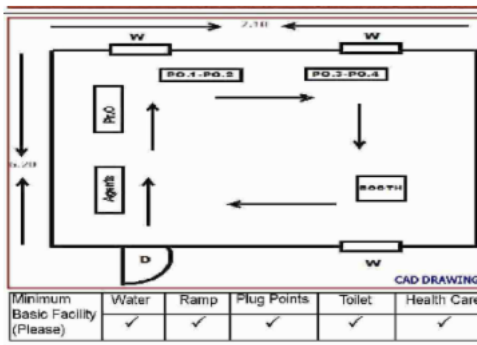

Google Map View

Polling Station Building Front View

Polling Station Front View

Cad View

Key MAP View

1 பெயர் : சங்கீதா கணவர் பெயர்: முத்துகுமார் வீட்டு எண் : 0 வயது : 30 பாலினம் : பெண் Photo is available	RQH1998459	2 பெயர் : வைதேகி தந்தை பெயர்: முத்துசாமி வீட்டு எண் : 0 வயது : 24 பாலினம் : பெண் Photo is available	RQH2224384	3 பெயர் : ராஜேஷ்வரி தந்தை பெயர்: பழனிவேல் வீட்டு எண் : 0 வயது : 24 பாலினம் : பெண் Photo is available	RQH2225340
4 பெயர் : சுவாதி தந்தை பெயர்: அண்ணாத்துரை வீட்டு எண் : 0 வயது : 22 பாலினம் : பெண் Photo is available	RQH2225456	5 பெயர் : மாலைமதி தந்தை பெயர்: முத்துகுமார் வீட்டு எண் : 00 வயது : 20 பாலினம் : பெண் Photo is available	RQH2230134	6 பெயர் : திவ்யா கணவர் பெயர்: சரண் வீட்டு எண் : 1 வயது : 36 பாலினம் : பெண் Photo is available	RQH1074368
7 பெயர் : தேவராஜன் தந்தை பெயர்: சிதம்பரம் வீட்டு எண் : 1 வயது : 25 பாலினம் : ஆண் Photo is available	RQH1967744	8 பெயர் : ஜோதிகா தந்தை பெயர்: பழனிவேல் வீட்டு எண் : 1 வயது : 24 பாலினம் : பெண் Photo is available	RQH2112639	9 பெயர் : அதிஷ்டராஜா தந்தை பெயர்: முத்து வீட்டு எண் : 1-97 வயது : 34 பாலினம் : ஆண் Photo is available	RQH0905257
10 பெயர் : அஞ்சகா கணவர் பெயர்: முருகன் வீட்டு எண் : 2 வயது : 35 பாலினம் : பெண் Photo is available	RQH1225846	11 பெயர் : சுபாஷினி கணவர் பெயர்: சரவணகுமார் வீட்டு எண் : 2/26ஏ வயது : 28 பாலினம் : பெண் Photo is available	RQH2112555	12 பெயர் : தாமரைச்செல்வன் தந்தை பெயர்: நரசிங்கம் வீட்டு எண் : 2-32 வயது : 34 பாலினம் : ஆண் Photo is available	RQH0611616
13 பெயர் : சுரேஷ் தந்தை பெயர்: செல்வராஜ் வீட்டு எண் : 2-56 வயது : 41 பாலினம் : ஆண் Photo is available	RQH1125475	14 பெயர் : இந்து கணவர் பெயர்: சுரேஷ் வீட்டு எண் : 2-56 வயது : 30 பாலினம் : பெண் Photo is available	RQH1226042	15 பெயர் : தனலட்சுமி கணவர் பெயர்: ராமநாதன் வீட்டு எண் : 2-83 வயது : 42 பாலினம் : பெண் Photo is available	RQH0404608
16 பெயர் : மகேஸ்வரி தந்தை பெயர்: நடராஜன் வீட்டு எண் : 2-83 வயது : 31 பாலினம் : பெண் Photo is available	RQH1125442	17 பெயர் : குபேந்திரன் தந்தை பெயர்: பழனிவேல் வீட்டு எண் : 2/232 வயது : 25 பாலினம் : ஆண் Photo is available	RQH1967801	18 பெயர் : ரவிச்சந்திரன் தந்தை பெயர்: ராமையா வீட்டு எண் : 2-235 வயது : 57 பாலினம் : ஆண் Photo is available	RQH0611608
19 பெயர் : குபேந்திரன் தந்தை பெயர்: பெரியசாமி வீட்டு எண் : 2/237 வயது : 24 பாலினம் : ஆண் Photo is available	RQH2224541	20 பெயர் : தமிழ்செல்வி கணவர் பெயர்: ஸ்டாலின் வீட்டு எண் : 2-250 வயது : 44 பாலினம் : பெண் Photo is available	RQH0611491	21 பெயர் : தனபால் தந்தை பெயர்: செல்வராசு வீட்டு எண் : 2-250 வயது : 39 பாலினம் : ஆண் Photo is available	RQH0611335
22 பெயர் : கீர்த்தனா தந்தை பெயர்: ராஜா வீட்டு எண் : 2-251 வயது : 30 பாலினம் : பெண் Photo is available	RQH1337690	23 பெயர் : பால்ராசு தந்தை பெயர்: சின்னத்தம்பி வீட்டு எண் : 2-253 வயது : 43 பாலினம் : ஆண் Photo is available	BWQ3118619	24 பெயர் : ஜீவிதா கணவர் பெயர்: ரவிச்சந்திரன் வீட்டு எண் : 2-255 வயது : 40 பாலினம் : பெண் Photo is available	RQH0158451
25 பெயர் : பழனிவேல் வீரப்பகோனார் தந்தை பெயர்: வீரப்பகோனார் வீட்டு எண் : 2/256 வயது : 49 பாலினம் : ஆண் Photo is available	RQH2279545	26 பெயர் : சத்தியா கணவர் பெயர்: ஜெயபால் வீட்டு எண் : 2-258 வயது : 38 பாலினம் : பெண் Photo is available	RQH0905323	27 பெயர் : சும்தி கணவர் பெயர்: தனிக்கொடி வீட்டு எண் : 2-259 வயது : 44 பாலினம் : பெண் Photo is available	RQH0905000
28 பெயர் : அபிநயா கணவர் பெயர்: அருணாச்சலம் வீட்டு எண் : 2-260 வயது : 35 பாலினம் : பெண் Photo is available	RQH1280460	29 பெயர் : சந்திரசேகரன் தந்தை பெயர்: தங்கையா வீட்டு எண் : 2-261 வயது : 48 பாலினம் : ஆண் Photo is available	RQH0611301	30 பெயர் : சிவக்குமார் தந்தை பெயர்: தங்கையா வீட்டு எண் : 2-261 வயது : 45 பாலினம் : ஆண் Photo is available	RQH0611996