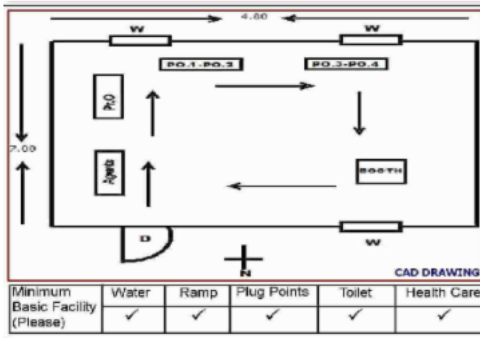

Nazri Naksha

Google Map View

Polling Station Building Front View

Polling Station Front View

Cad View

Key MAP View

1 பெயர் : சந்தோசப்பிரியா தந்தை பெயர்: ராமக்கிருஷ்ணன் வீட்டு எண் : 2/117/1 வயது : 32 பாலினம் : பெண்	RQH2179869 Photo is available	2 பெயர் : சுப்புநீ கணவர் பெயர்: குழந்தைவேலு வீட்டு எண் : 2/159 வயது : 23 பாலினம் : பெண்	RQH2166890 Photo is available	3 பெயர் : பிரவினா கணவர் பெயர்: பாலமுருகன் வீட்டு எண் : 2/322 வயது : 27 பாலினம் : பெண்	RQH2165215 Photo is available
4 பெயர் : சாமிநாதன் தந்தை பெயர்: சுப்பன் வீட்டு எண் : 141 வயது : 56 பாலினம் : ஆண்	BWQ1610377 Photo is available	5 பெயர் : குருசாமி தந்தை பெயர்: திருமன் வீட்டு எண் : 147 வயது : 61 பாலினம் : ஆண்	RQH1775139 Photo is available	6 பெயர் : ஈஸ்வரி கணவர் பெயர்: குருசாமி வீட்டு எண் : 147 வயது : 49 பாலினம் : பெண்	BWQ1745298 Photo is available
7 பெயர் : இளங்கோவன் தந்தை பெயர்: திருமன் வீட்டு எண் : 148 வயது : 59 பாலினம் : ஆண்	BWQ2453066 Photo is available	8 பெயர் : கோமதி கணவர் பெயர்: இளங்கோவன் வீட்டு எண் : 148 வயது : 54 பாலினம் : பெண்	BWQ1744937 Photo is available	9 பெயர் : பாலையா தந்தை பெயர்: திருமன் வீட்டு எண் : 149 வயது : 70 பாலினம் : ஆண்	BWQ1406768 Photo is available
10 பெயர் : செல்வராணி கணவர் பெயர்: பாலையா வீட்டு எண் : 149 வயது : 60 பாலினம் : பெண்	BWQ1406370 Photo is available	11 பெயர் : வான்மதி கணவர் பெயர்: கிருஷ்ணமூர்த்தி வீட்டு எண் : 150 வயது : 47 பாலினம் : பெண்	BWQ1794650 Photo is available	12 பெயர் : கணேசன் தந்தை பெயர்: திருமன் வீட்டு எண் : 151 வயது : 71 பாலினம் : ஆண்	BWQ1410711 Photo is available
13 பெயர் : சரோஜா கணவர் பெயர்: கணேசன் வீட்டு எண் : 151 வயது : 60 பாலினம் : பெண்	BWQ1409846 Photo is available	14 பெயர் : ரஜினிகாந்த் தந்தை பெயர்: கணேசன் வீட்டு எண் : 151 வயது : 49 பாலினம் : ஆண்	BWQ1405455 Photo is available	15 பெயர் : ராஜசேகர் தந்தை பெயர்: கணேசன் வீட்டு எண் : 151 வயது : 45 பாலினம் : ஆண்	BWQ1744531 Photo is available
16 பெயர் : தெட்சிணாமூர்த்தி தந்தை பெயர்: பெரமன் வீட்டு எண் : 156 வயது : 62 பாலினம் : ஆண்	BWQ1915305 Photo is available	17 பெயர் : சாந்தி கணவர் பெயர்: தெட்சிணாமூர்த்தி வீட்டு எண் : 156 வயது : 52 பாலினம் : பெண்	BWQ1405794 Photo is available	18 பெயர் : சரவணன் தந்தை பெயர்: தெட்சிணாமூர்த்தி வீட்டு எண் : 156 வயது : 36 பாலினம் : ஆண்	RQH0613000 Photo is available
19 பெயர் : சரண்ராஜ் தந்தை பெயர்: தெட்சிணாமூர்த்தி வீட்டு எண் : 156 வயது : 35 பாலினம் : ஆண்	RQH0613018 Photo is available	20 பெயர் : நித்யா தந்தை பெயர்: சக்தி வீட்டு எண் : 184 வயது : 30 பாலினம் : பெண்	RQH2179844 Photo is available	21 பெயர் : ரெஜினாபகவதி தந்தை பெயர்: பாஸ்கர் வீட்டு எண் : 265 வயது : 21 பாலினம் : பெண்	RQH2179851 Photo is available
22 பெயர் : இந்துமதி கணவர் பெயர்: வீரையா வீட்டு எண் : 408 வயது : 24 பாலினம் : பெண்	RQH2165199 Photo is available				