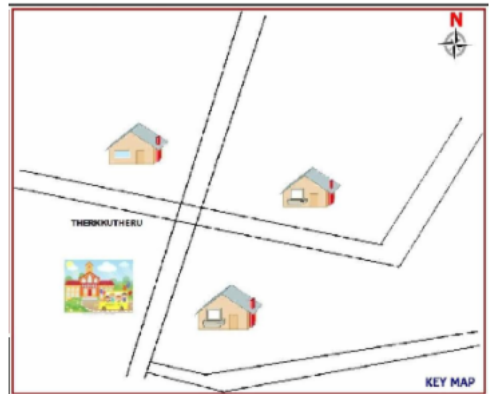

Google Map View

Polling Station Building Front View

Polling Station Front View

Cad View

Key MAP View

1 பெயர் : பார்வதி கணவர் பெயர்: தங்கவேல் வீட்டு எண் : 1 வயது : 54 பாலினம் : பெண்	RQH1775303 Photo is available	2 பெயர் : திருமேனி தந்தை பெயர்: தங்கவேல் வீட்டு எண் : 1 வயது : 23 பாலினம் : ஆண்	RQH2061513 Photo is available	3 பெயர் : ஹரி சுதன் தந்தை பெயர்: முத்துகுமார் வீட்டு எண் : 16 வயது : 25 பாலினம் : ஆண்	RQH2061612 Photo is available
4 பெயர் : முருகன் தந்தை பெயர்: சுப்பன் வீட்டு எண் : 4 வயது : 57 பாலினம் : ஆண்	RQH1775311 Photo is available	5 பெயர் : செல்லம்மாள் கணவர் பெயர்: முருகன் வீட்டு எண் : 4 வயது : 40 பாலினம் : பெண்	RQH0783449 Photo is available	6 பெயர் : பசுபதி தந்தை பெயர்: நாகராஜன் வீட்டு எண் : 4 வயது : 30 பாலினம் : ஆண்	RQH0966341 Photo is available
7 பெயர் : சரணங்கி கணவர் பெயர்: சிதம்பரம் வீட்டு எண் : 5 வயது : 64 பாலினம் : பெண்	RQH1775329 Photo is available	8 பெயர் : மணிகண்டன் தந்தை பெயர்: சிதம்பரம் வீட்டு எண் : 5 வயது : 45 பாலினம் : ஆண்	BWQ1922707 Photo is available	9 பெயர் : சித்ரா கணவர் பெயர்: கோவிந்தன் வீட்டு எண் : 6 வயது : 52 பாலினம் : பெண்	RQH1775345 Photo is available
10 பெயர் : அண்ணாதுரை தந்தை பெயர்: கோவிந்தன் வீட்டு எண் : 6 வயது : 47 பாலினம் : ஆண்	BWQ1922491 Photo is available	11 பெயர் : இளையராஜா தந்தை பெயர்: கோவிந்தன் வீட்டு எண் : 6 வயது : 44 பாலினம் : ஆண்	BWQ3058187 Photo is available	12 பெயர் : நாகராஜ் தந்தை பெயர்: சிதம்பரம் வீட்டு எண் : 7 வயது : 59 பாலினம் : ஆண்	RQH1775352 Photo is available
13 பெயர் : செல்வி கணவர் பெயர்: நாகராஜ் வீட்டு எண் : 7 வயது : 56 பாலினம் : பெண்	RQH1775360 Photo is available	14 பெயர் : கல்யாணி கணவர் பெயர்: முருகானந்தம் வீட்டு எண் : 8 வயது : 44 பாலினம் : பெண்	BWQ3129350 Photo is available	15 பெயர் : வீரப்பன் தந்தை பெயர்: ரெங்கன் வீட்டு எண் : 10 வயது : 52 பாலினம் : ஆண்	BWQ1392414 Photo is available
16 பெயர் : சந்திரா கணவர் பெயர்: வீரப்பன் வீட்டு எண் : 10 வயது : 47 பாலினம் : பெண்	BWQ3129368 Photo is available	17 பெயர் : அமுதராணி கணவர் பெயர்: மாரிமுத்து வீட்டு எண் : 10 வயது : 46 பாலினம் : பெண்	RQH1227065 Photo is available	18 பெயர் : ஷாலினி தந்தை பெயர்: வீரப்பன் வீட்டு எண் : 10 வயது : 25 பாலினம் : பெண்	RQH2004760 Photo is available
19 பெயர் : சிதம்பரம் தந்தை பெயர்: வீரன் வீட்டு எண் : 11 வயது : 84 பாலினம் : ஆண்	RQH1775378 Photo is available	20 பெயர் : வண்ணாத்தாள் கணவர் பெயர்: சிதம்பரம் வீட்டு எண் : 11 வயது : 74 பாலினம் : பெண்	RQH1775386 Photo is available	21 பெயர் : சின்னத்துரை தந்தை பெயர்: சிதம்பரம் வீட்டு எண் : 11 வயது : 41 பாலினம் : ஆண்	RQH0325738 Photo is available
22 பெயர் : தேவி கணவர் பெயர்: சின்னத்துரை வீட்டு எண் : 11 வயது : 37 பாலினம் : பெண்	RQH1227024 Photo is available	23 பெயர் : பனிமலர் கணவர் பெயர்: முத்துகுமார் வீட்டு எண் : 12 வயது : 47 பாலினம் : பெண்	BWQ3129384 Photo is available	24 பெயர் : மோகன் தந்தை பெயர்: காசிநாதன் வீட்டு எண் : 13 வயது : 43 பாலினம் : ஆண்	BWQ3209780 Photo is available
25 பெயர் : சந்திரபிரபா கணவர் பெயர்: மோகன் வீட்டு எண் : 13 வயது : 24 பாலினம் : பெண்	RQH2061687 Photo is available	26 பெயர் : மாணிக்கம் தந்தை பெயர்: ராசு வீட்டு எண் : 15 வயது : 79 பாலினம் : ஆண்	RQH1775394 Photo is available	27 பெயர் : மா துரைராஜ் தந்தை பெயர்: மாணிக்கம் வீட்டு எண் : 15 வயது : 49 பாலினம் : ஆண்	BWQ3129400 Photo is available
28 பெயர் : சுந்தரபாண்டியன் தந்தை பெயர்: மாணிக்கம் வீட்டு எண் : 15 வயது : 43 பாலினம் : ஆண்	BWQ1924828 Photo is available	29 பெயர் : விஜயகுமாரி கணவர் பெயர்: மாணிக்கம் வீட்டு எண் : 15 வயது : 37 பாலினம் : பெண்	RQH0783738 Photo is available	30 பெயர் : வினோதா கணவர் பெயர்: துரைராஜ் வீட்டு எண் : 15 வயது : 35 பாலினம் : பெண்	RQH0613588 Photo is available