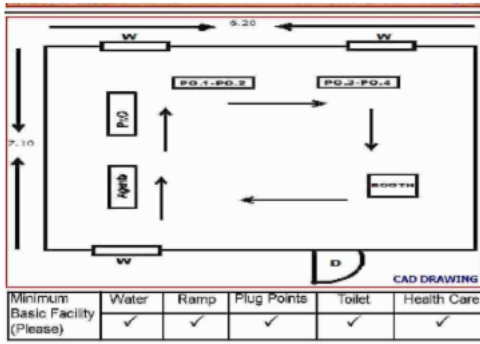

Google Map View

Polling Station Building Front View

Polling Station Front View

Cad View

Key MAP View

1 பெயர் : பார்வதி கணவர் பெயர்: தங்கவேல் வீட்டு எண் : 1 வயது : 54 பாலினம் : பெண்	RQH1775303 Photo is available	2 பெயர் : திருமேனி தந்தை பெயர்: தங்கவேல் வீட்டு எண் : 1 வயது : 23 பாலினம் : ஆண்	RQH2061513 Photo is available	3 பெயர் : ஹரி சுதன் தந்தை பெயர்: முத்துகுமார் வீட்டு எண் : 16 வயது : 25 பாலினம் : ஆண்	RQH2061612 Photo is available
4 பெயர் : முருகன் தந்தை பெயர்: சுப்பன் வீட்டு எண் : 4 வயது : 57 பாலினம் : ஆண்	RQH1775311 Photo is available	5 பெயர் : செல்லம்மாள் கணவர் பெயர்: முருகன் வீட்டு எண் : 4 வயது : 40 பாலினம் : பெண்	RQH0783449 Photo is available	6 பெயர் : பசுபதி தந்தை பெயர்: நாகராஜன் வீட்டு எண் : 4 வயது : 30 பாலினம் : ஆண்	RQH0966341 Photo is available
7 பெயர் : சரணங்கி கணவர் பெயர்: சிதம்பரம் வீட்டு எண் : 5 வயது : 64 பாலினம் : பெண்	RQH1775329 Photo is available	8 பெயர் : மணிகண்டன் தந்தை பெயர்: சிதம்பரம் வீட்டு எண் : 5 வயது : 45 பாலினம் : ஆண்	BWQ1922707 Photo is available	9 பெயர் : சித்ரா கணவர் பெயர்: கோவிந்தன் வீட்டு எண் : 6 வயது : 52 பாலினம் : பெண்	RQH1775345 Photo is available
10 பெயர் : அண்ணாதுரை தந்தை பெயர்: கோவிந்தன் வீட்டு எண் : 6 வயது : 47 பாலினம் : ஆண்	BWQ1922491 Photo is available	11 பெயர் : இளையராஜா தந்தை பெயர்: கோவிந்தன் வீட்டு எண் : 6 வயது : 44 பாலினம் : ஆண்	BWQ3058187 Photo is available	12 பெயர் : நாகராஜ் தந்தை பெயர்: சிதம்பரம் வீட்டு எண் : 7 வயது : 59 பாலினம் : ஆண்	RQH1775352 Photo is available
13 பெயர் : செல்வி கணவர் பெயர்: நாகராஜ் வீட்டு எண் : 7 வயது : 56 பாலினம் : பெண்	RQH1775360 Photo is available	14 பெயர் : கல்யாணி கணவர் பெயர்: முருகானந்தம் வீட்டு எண் : 8 வயது : 44 பாலினம் : பெண்	BWQ3129350 Photo is available	15 பெயர் : வீரப்பன் தந்தை பெயர்: ரெங்கன் வீட்டு எண் : 10 வயது : 52 பாலினம் : ஆண்	BWQ1392414 Photo is available
16 பெயர் : சந்திரா கணவர் பெயர்: வீரப்பன் வீட்டு எண் : 10 வயது : 47 பாலினம் : பெண்	BWQ3129368 Photo is available	17 பெயர் : அமுதராணி கணவர் பெயர்: மாரிமுத்து வீட்டு எண் : 10 வயது : 46 பாலினம் : பெண்	RQH1227065 Photo is available	18 பெயர் : ஷாலினி தந்தை பெயர்: வீரப்பன் வீட்டு எண் : 10 வயது : 25 பாலினம் : பெண்	RQH2004760 Photo is available
19 பெயர் : சிதம்பரம் தந்தை பெயர்: வீரன் வீட்டு எண் : 11 வயது : 84 பாலினம் : ஆண்	RQH1775378 Photo is available	20 பெயர் : வண்ணாத்தாள் கணவர் பெயர்: சிதம்பரம் வீட்டு எண் : 11 வயது : 74 பாலினம் : பெண்	RQH1775386 Photo is available	21 பெயர் : சின்னத்துரை தந்தை பெயர்: சிதம்பரம் வீட்டு எண் : 11 வயது : 41 பாலினம் : ஆண்	RQH0325738 Photo is available
22 பெயர் : தேவி கணவர் பெயர்: சின்னத்துரை வீட்டு எண் : 11 வயது : 37 பாலினம் : பெண்	RQH1227024 Photo is available	23 பெயர் : பனிமலர் கணவர் பெயர்: முத்துகுமார் வீட்டு எண் : 12 வயது : 47 பாலினம் : பெண்	BWQ3129384 Photo is available	24 பெயர் : மோகன் தந்தை பெயர்: காசிநாதன் வீட்டு எண் : 13 வயது : 43 பாலினம் : ஆண்	BWQ3209780 Photo is available
25 பெயர் : சந்திரபிரபா கணவர் பெயர்: மோகன் வீட்டு எண் : 13 வயது : 24 பாலினம் : பெண்	RQH2061687 Photo is available	26 பெயர் : மாணிக்கம் தந்தை பெயர்: ராசு வீட்டு எண் : 15 வயது : 79 பாலினம் : ஆண்	RQH1775394 Photo is available	27 பெயர் : மா துரைராஜ் தந்தை பெயர்: மாணிக்கம் வீட்டு எண் : 15 வயது : 49 பாலினம் : ஆண்	BWQ3129400 Photo is available
28 பெயர் : சுந்தரபாண்டியன் தந்தை பெயர்: மாணிக்கம் வீட்டு எண் : 15 வயது : 43 பாலினம் : ஆண்	BWQ1924828 Photo is available	29 பெயர் : விஜயகுமாரி கணவர் பெயர்: மாணிக்கம் வீட்டு எண் : 15 வயது : 37 பாலினம் : பெண்	RQH0783738 Photo is available	30 பெயர் : வினோதா கணவர் பெயர்: துரைராஜ் வீட்டு எண் : 15 வயது : 35 பாலினம் : பெண்	RQH0613588 Photo is available