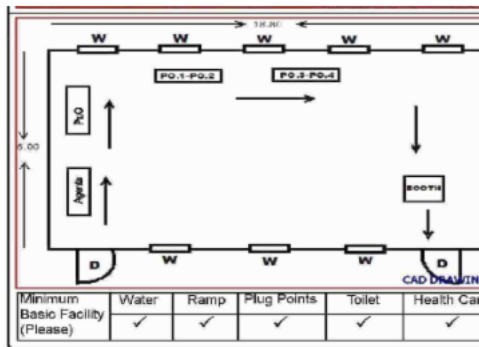

Google Map View

Polling Station Building Front View

Polling Station Front View

Cad View

Key MAP View

1 பெயர் : பரிமளம் தந்தை பெயர்: வடிவேலு வீட்டு எண் : 1 வயது : 49 பாலினம் : ஆண்	BWQ3237732 Photo is available	2 பெயர் : வேம்பையா தந்தை பெயர்: வடிவேலு வீட்டு எண் : 1 வயது : 47 பாலினம் : ஆண்	BWQ3035532 Photo is available	3 பெயர் : ராஜாமணி கணவர் பெயர்: பரிமளம் வீட்டு எண் : 01 வயது : 41 பாலினம் : பெண்	RQH1970722 Photo is available
4 பெயர் : லெட்சுமி கணவர் பெயர்: வேம்பையன் வீட்டு எண் : 1 வயது : 38 பாலினம் : பெண்	RQH0324715 Photo is available	5 பெயர் : மஞ்சளா கணவர் பெயர்: முருகேசன் வீட்டு எண் : 1 வயது : 35 பாலினம் : பெண்	RQH1127299 Photo is available	6 பெயர் : அரசு தந்தை பெயர்: வேம்பையன் வீட்டு எண் : 1 வயது : 21 பாலினம் : ஆண்	RQH2180289 Photo is available
7 பெயர் : ரமேஷ் தந்தை பெயர்: வடிவேல் வீட்டு எண் : 1-1 வயது : 43 பாலினம் : ஆண்	BWQ3316148 Photo is available	8 பெயர் : மஞ்சளா கணவர் பெயர்: ரமேஷ் வீட்டு எண் : 1-1 வயது : 38 பாலினம் : பெண்	BWQ3316122 Photo is available	9 பெயர் : திருமேனி தந்தை பெயர்: ரெங்கசாமி வீட்டு எண் : 1-1- வயது : 33 பாலினம் : ஆண்	RQH0784850 Photo is available
10 பெயர் : மேகலா தந்தை பெயர்: வீரையா வீட்டு எண் : 1-3-1 வயது : 30 பாலினம் : பெண்	RQH1175256 Photo is available	11 பெயர் : கனகா கணவர் பெயர்: வீரையா வீட்டு எண் : 1-6 வயது : 35 பாலினம் : பெண்	RQH1175215 Photo is available	12 பெயர் : சித்ரா தந்தை பெயர்: ஆனந்தராஜ் வீட்டு எண் : 1-6 வயது : 31 பாலினம் : பெண்	RQH0966648 Photo is available
13 பெயர் : பால்சாமி தந்தை பெயர்: வீரப்பன் வீட்டு எண் : 1-6 வயது : 30 பாலினம் : ஆண்	RQH0907113 Photo is available	14 பெயர் : சுரேஷ் தந்தை பெயர்: வீரப்பன் வீட்டு எண் : 1/6 வயது : 29 பாலினம் : ஆண்	RQH2180263 Photo is available	15 பெயர் : சங்கர் தந்தை பெயர்: ரெங்கசாமி வீட்டு எண் : 1-6 வயது : 28 பாலினம் : ஆண்	RQH1175165 Photo is available
16 பெயர் : சூரியா தந்தை பெயர்: வீரப்பன் வீட்டு எண் : 1-6 வயது : 25 பாலினம் : ஆண்	RQH1363985 Photo is available	17 பெயர் : சின்ராஜ் தந்தை பெயர்: சாமிக்கண்ணு வீட்டு எண் : 1-8 வயது : 25 பாலினம் : ஆண்	RQH1363993 Photo is available	18 பெயர் : ரெங்கசாமி தந்தை பெயர்: வடிவேல் வீட்டு எண் : 1-10 வயது : 51 பாலினம் : ஆண்	BWQ3316080 Photo is available
19 பெயர் : பாண்டியன் தந்தை பெயர்: ரெங்கசாமி வீட்டு எண் : 1-10 வயது : 27 பாலினம் : ஆண்	RQH1364017 Photo is available	20 பெயர் : சரண்யா தந்தை பெயர்: ரெங்கசாமி வீட்டு எண் : 1-10 வயது : 25 பாலினம் : பெண்	RQH1364025 Photo is available	21 பெயர் : வீரையா தந்தை பெயர்: மாணிக்கம் வீட்டு எண் : 1-13 வயது : 35 பாலினம் : ஆண்	RQH1997782 Photo is available
22 பெயர் : முத்தையா தந்தை பெயர்: மாணிக்கம் வீட்டு எண் : 1-13 வயது : 31 பாலினம் : ஆண்	RQH1253012 Photo is available	23 பெயர் : ரமணி கணவர் பெயர்: வீரையா வீட்டு எண் : 1-13 வயது : 29 பாலினம் : பெண்	RQH1997659 Photo is available	24 பெயர் : செல்வம் கணவர் பெயர்: கோவிந்தராஜ் வீட்டு எண் : 1-14 வயது : 39 பாலினம் : பெண்	RQH0614610 Photo is available
25 பெயர் : அழகம்மாள் கணவர் பெயர்: முருகேசன் வீட்டு எண் : 1-20A வயது : 39 பாலினம் : பெண்	RQH0614636 Photo is available	26 பெயர் : பாகம்பிரியாள் கணவர் பெயர்: சுப்பிரமணியன் வீட்டு எண் : 1-20A வயது : 36 பாலினம் : பெண்	RQH0614602 Photo is available	27 பெயர் : ஆனந்தி கணவர் பெயர்: பாஸ்கர் வீட்டு எண் : 1-23 வயது : 35 பாலினம் : பெண்	RQH0907329 Photo is available
28 பெயர் : ஜாஸ்மின் தந்தை பெயர்: பழனிவேல் வீட்டு எண் : 1-43-13-365 வயது : 21 பாலினம் : பெண்	RQH2180370 Photo is available	29 பெயர் : ரேனிதா தந்தை பெயர்: சிவக்குமார் வீட்டு எண் : 1/54 வயது : 20 பாலினம் : பெண்	RQH2196236 Photo is available	30 பெயர் : சூரியா தந்தை பெயர்: ராஜேந்திரன் வீட்டு எண் : 1-63 வயது : 26 பாலினம் : பெண்	RQH2180396 Photo is available