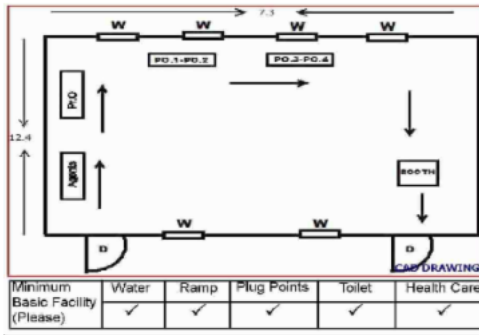

Google Map View

Polling Station Building Front View

Polling Station Front View

Cad View

Key MAP View

1 பெயர் : பரீகாந்த் தந்தை பெயர்: திருமேனி வீட்டு எண் : 0 வயது : 23 பாலினம் : ஆண்	RQH2005056 Photo is available	2 பெயர் : முத்துலெட்சுமி கணவர் பெயர்: வீரையா வீட்டு எண் : 1-4 வயது : 42 பாலினம் : பெண்	RQH0668764 Photo is available	3 பெயர் : பிரபாகரன் தந்தை பெயர்: வீராச்சாமி வீட்டு எண் : 1-4 வயது : 34 பாலினம் : ஆண்	RQH0785618 Photo is available
4 பெயர் : சண்முகவள்ளி கணவர் பெயர்: கணேசன் வீட்டு எண் : 1-5 வயது : 52 பாலினம் : பெண்	RQH1350107 Photo is available	5 பெயர் : திலகவதி கணவர் பெயர்: மகேஷ் வீட்டு எண் : 1-5 வயது : 40 பாலினம் : பெண்	RQH1195023 Photo is available	6 பெயர் : திருமேனிநாதன் தந்தை பெயர்: ரவி வீட்டு எண் : 1/5 வயது : 23 பாலினம் : ஆண்	RQH2005510 Photo is available
7 பெயர் : கண்ணதாசன் தந்தை பெயர்: ராஜேந்திரன் வீட்டு எண் : 1/5 வயது : 23 பாலினம் : ஆண்	RQH2005486 Photo is available	8 பெயர் : வெங்கட் தந்தை பெயர்: திருமணஞ்சேரி வீட்டு எண் : 1/5 வயது : 23 பாலினம் : ஆண்	RQH2114536 Photo is available	9 பெயர் : ஆகாஷ் தந்தை பெயர்: மகேஷ் வீட்டு எண் : 1/5 வயது : 23 பாலினம் : ஆண்	RQH2182061 Photo is available
10 பெயர் : அருளரசன் தந்தை பெயர்: திருமணஞ்சேரி வீட்டு எண் : 1/5 வயது : 22 பாலினம் : ஆண்	RQH2126290 Photo is available	11 பெயர் : அறிவுழகன் தந்தை பெயர்: மகேஷ் வீட்டு எண் : 1/5 வயது : 22 பாலினம் : ஆண்	RQH2182046 Photo is available	12 பெயர் : அஜித் தந்தை பெயர்: ரவி வீட்டு எண் : 1/5 வயது : 22 பாலினம் : ஆண்	RQH2250470 Photo is available
13 பெயர் : அஜித் ர தந்தை பெயர்: ரவி வீட்டு எண் : 1/5 வயது : 21 பாலினம் : ஆண்	RQH2245801 Photo is available	14 பெயர் : சத்தியபாமா தந்தை பெயர்: வீரையா வீட்டு எண் : 1-9 வயது : 26 பாலினம் : பெண்	RQH1350164 Photo is available	15 பெயர் : குழந்தை வேல் தந்தை பெயர்: வீரையா வீட்டு எண் : 1/9 வயது : 23 பாலினம் : ஆண்	RQH2005833 Photo is available
16 பெயர் : வீரையா தந்தை பெயர்: ராமச்சந்திரன் வீட்டு எண் : 1-11 வயது : 46 பாலினம் : ஆண்	RQH0668772 Photo is available	17 பெயர் : கார்த்திக் தந்தை பெயர்: முத்தையா வீட்டு எண் : 1-12 வயது : 31 பாலினம் : ஆண்	RQH0785634 Photo is available	18 பெயர் : அவின் தந்தை பெயர்: அய்யாவு வீட்டு எண் : 1/14ஏ வயது : 23 பாலினம் : ஆண்	RQH2181949 Photo is available
19 பெயர் : சசிகலாதேவி கணவர் பெயர்: துமராசு வீட்டு எண் : 1-15 வயது : 43 பாலினம் : பெண்	RQH0481291 Photo is available	20 பெயர் : வீரையா தந்தை பெயர்: கோவிந்தன் வீட்டு எண் : 1-17 வயது : 43 பாலினம் : ஆண்	RQH0481135 Photo is available	21 பெயர் : செல்வம் கோ தந்தை பெயர்: கோவிந்தன் வீட்டு எண் : 1/17 வயது : 38 பாலினம் : ஆண்	RQH2280527 Photo is available
22 பெயர் : ராஜேந்திரன் தந்தை பெயர்: கோவிந்தன் வீட்டு எண் : 1-17 வயது : 37 பாலினம் : ஆண்	RQH0481226 Photo is available	23 பெயர் : ஆர்த்தி கணவர் பெயர்: பழனிவேலு வீட்டு எண் : 1/19 வயது : 32 பாலினம் : பெண்	RQH2114528 Photo is available	24 பெயர் : பார்க்கவி தந்தை பெயர்: முருகன் வீட்டு எண் : 1/19 வயது : 27 பாலினம் : பெண்	RQH2114510 Photo is available
25 பெயர் : மணிகண்டன் தந்தை பெயர்: ராசு வீட்டு எண் : 1/19 வயது : 24 பாலினம் : ஆண்	RQH2209732 Photo is available	26 பெயர் : அரசு தந்தை பெயர்: ராசு வீட்டு எண் : 1/19 வயது : 20 பாலினம் : ஆண்	RQH2241123 Photo is available	27 பெயர் : மணிகண்டன் தந்தை பெயர்: ராஜேந்திரன் சு வீட்டு எண் : 1/21 வயது : 27 பாலினம் : ஆண்	RQH1970987 Photo is available
28 பெயர் : மனோஜ் தந்தை பெயர்: ராஜேந்திரன் வீட்டு எண் : 1/21 வயது : 24 பாலினம் : ஆண்	RQH1971035 Photo is available	29 பெயர் : கௌதம் தந்தை பெயர்: அண்ணாத்துரை வீட்டு எண் : 1-23 வயது : 34 பாலினம் : ஆண்	RQH0481143 Photo is available	30 பெயர் : அன்பரசன் தந்தை பெயர்: அண்ணாத்துரை வீட்டு எண் : 1-23 வயது : 32 பாலினம் : ஆண்	RQH0785261 Photo is available