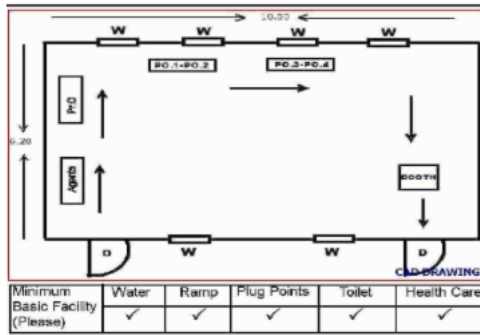

Google Map View

Polling Station Building Front View

Polling Station Front View

Cad View

Key MAP View

1 பெயர் : நாகராஜ் தந்தை பெயர்: மருதமுத்து வீட்டு எண் : 1 வயது : 55 பாலினம் : ஆண்	BWQ1936350 Photo is available	2 பெயர் : கலா கணவர் பெயர்: நாகராஜ் வீட்டு எண் : 1 வயது : 45 பாலினம் : பெண்	RQH0321141 Photo is available	3 பெயர் : ரோகினி கணவர் பெயர்: செந்தில்குமார் வீட்டு எண் : 1 வயது : 34 பாலினம் : பெண்	RQH0967414 Photo is available
4 பெயர் : நவீனா தந்தை பெயர்: சின்னதுரை வீட்டு எண் : 1 வயது : 31 பாலினம் : பெண்	RQH1971647 Photo is available	5 பெயர் : வெள்ளையம்மாள் கணவர் பெயர்: ராமராசு வீட்டு எண் : 1-1 வயது : 44 பாலினம் : பெண்	RQH0481572 Photo is available	6 பெயர் : கோகுல்ராஜ் ரா தந்தை பெயர்: ராமராசு வீட்டு எண் : 1/1 வயது : 19 பாலினம் : ஆண்	RQH2342889 Photo is available
7 பெயர் : சோனா ராமக்கிருஷ்ணன் கணவர் பெயர்: ராமக்கிருஷ்ணன் வீட்டு எண் : 1/2ஏ வயது : 31 பாலினம் : பெண்	RQH2055051 Photo is available	8 பெயர் : செல்வி கணவர் பெயர்: மதியழகன் வீட்டு எண் : 1-6 வயது : 48 பாலினம் : பெண்	BWQ1936137 Photo is available	9 பெயர் : வெங்கடேசன் தந்தை பெயர்: மதியழகன் வீட்டு எண் : 1-6 வயது : 27 பாலினம் : ஆண்	RQH1274661 Photo is available
# 10 பெயர் : மணிமேகலை கணவர் பெயர்: சைவராஜ் வீட்டு எண் : 1-21 வயது : 45 பாலினம் : பெண்	RQH0786202 Photo is available	11 பெயர் : ராஜமுருகன் தந்தை பெயர்: ரெங்கசாமி வீட்டு எண் : 1-22 வயது : 29 பாலினம் : ஆண்	RQH1247048 Photo is available	12 பெயர் : செந்தில்குமார் தந்தை பெயர்: ராமலிங்கம் வீட்டு எண் : 1-24 வயது : 36 பாலினம் : ஆண்	RQH0159384 Photo is available
13 பெயர் : சுதா கணவர் பெயர்: முத்துகிருஷ்ணன் வீட்டு எண் : 1-26 வயது : 46 பாலினம் : பெண்	RQH0112730 Photo is available	14 பெயர் : கார்த்திக் தந்தை பெயர்: முத்துசாமி வீட்டு எண் : 1-26 வயது : 35 பாலினம் : ஆண்	RQH0233452 Photo is available	15 பெயர் : சத்தியா தந்தை பெயர்: ரெங்கசாமி வீட்டு எண் : 1-32 வயது : 31 பாலினம் : பெண்	RQH1247055 Photo is available
16 பெயர் : சித்ரர்செல்வி கணவர் பெயர்: மகேந்திரகுமார் வீட்டு எண் : 1-67 வயது : 37 பாலினம் : பெண்	RQH0786210 Photo is available	17 பெயர் : விஜயகுமார் தந்தை பெயர்: இராஜலிங்கம் வீட்டு எண் : 1-72 வயது : 38 பாலினம் : ஆண்	RQH0481770 Photo is available	18 பெயர் : அருண்குமார் தந்தை பெயர்: அருங்குணன் வீட்டு எண் : 1-86 வயது : 30 பாலினம் : ஆண்	RQH0908996 Photo is available
19 பெயர் : விஜயாணந்தன் தந்தை பெயர்: சண்முகம் வீட்டு எண் : 1-125 வயது : 39 பாலினம் : ஆண்	RQH0321109 Photo is available	20 பெயர் : அகல்யா தந்தை பெயர்: செல்வராஜ் வீட்டு எண் : 1/130 வயது : 27 பாலினம் : பெண்	RQH2014421 Photo is available	21 பெயர் : அமிர்தராஜ் வளமுடையார் தந்தை பெயர்: ராமாமிர்தம் வீட்டு எண் : 1-140 வயது : 42 பாலினம் : ஆண்	RQH0321232 Photo is available
22 பெயர் : நிரோஜா கணவர் பெயர்: அமிர்தராஜ் வளமுடையார் வீட்டு எண் : 1-140 வயது : 37 பாலினம் : பெண்	RQH1129469 Photo is available	23 பெயர் : தினகரன் தந்தை பெயர்: இராஜேந்திரன் வீட்டு எண் : 1-144 வயது : 35 பாலினம் : ஆண்	RQH0321117 Photo is available	24 பெயர் : மூர்த்தி தந்தை பெயர்: கோவிந்தசாமி வீட்டு எண் : 2 வயது : 30 பாலினம் : ஆண்	RQH1129303 Photo is available
25 பெயர் : ரமேஷ் இதரர் பெயர்: முத்துக்கண்ணு வீட்டு எண் : 2-1 வயது : 45 பாலினம் : ஆண்	RQH0615328 Photo is available	26 பெயர் : ஸ்ரீபியா கணவர் பெயர்: ரமேஷ் வீட்டு எண் : 2/1 வயது : 32 பாலினம் : பெண்	RQH2215846 Photo is available	27 பெயர் : சுபா தந்தை பெயர்: செந்தில்குமார் வீட்டு எண் : 2-323 வயது : 29 பாலினம் : பெண்	RQH1343219 Photo is available
28 பெயர் : அஞ்சலை கணவர் பெயர்: செல்வராஜ் வீட்டு எண் : 3 வயது : 62 பாலினம் : பெண்	RQH1844687 Photo is available	29 பெயர் : ராமு கணவர் பெயர்: செல்வராஜ் வீட்டு எண் : 3 வயது : 57 பாலினம் : பெண்	BWQ1936160 Photo is available	30 பெயர் : செல்லம்மாள் கணவர் பெயர்: ராஜேந்திரன் வீட்டு எண் : 4 வயது : 43 பாலினம் : பெண்	BWQ3179843 Photo is available