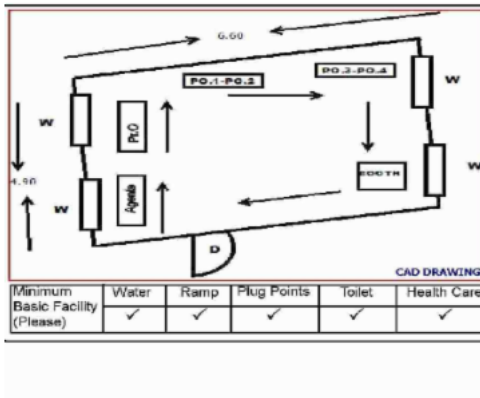

Google Map View

Polling Station Building Front View

Polling Station Front View

Cad View

Key MAP View

1 பெயர் : மணிகண்டன் தந்தை பெயர் : வெள்ளைச்சாமி வீட்டு எண் : 0 வயது : 37 பாலினம் : ஆண்	RQH2058543 Photo is available	2 பெயர் : பிரேமா கணவர் பெயர் : மணிகண்டன் வீட்டு எண் : 0 வயது : 30 பாலினம் : பெண்	RQH2004992 Photo is available	3 பெயர் : பிரவின்குமார் தந்தை பெயர் : குமரேசன் வீட்டு எண் : 2/1005 வயது : 24 பாலினம் : ஆண்	RQH2054971 Photo is available
4 பெயர் : பரமேஸ்வரன் தந்தை பெயர் : சரவணன் வீட்டு எண் : 03 வயது : 22 பாலினம் : ஆண்	RQH2128999 Photo is available	5 பெயர் : முத்துசெல்வி கணவர் பெயர் : மனோகரன் வீட்டு எண் : 3/389 வயது : 33 பாலினம் : பெண்	RQH1974955 Photo is available	6 பெயர் : செந்தில் குமார் தந்தை பெயர் : ராமலிங்கம் வீட்டு எண் : 4/486 வயது : 26 பாலினம் : ஆண்	RQH2128577 Photo is available
7 பெயர் : மகாலட்சுமி தந்தை பெயர் : ராமலிங்கம் வீட்டு எண் : 4/486 வயது : 22 பாலினம் : பெண்	RQH2128544 Photo is available	8 பெயர் : சிவரஞ்சனி தந்தை பெயர் : மாணிக்கம் மாணிக்கம் வீட்டு எண் : 4/980 வயது : 22 பாலினம் : பெண்	RQH2217149 Photo is available	9 பெயர் : கார்த்திகேயன் முருகேசன் தந்தை பெயர் : முருகேசன் வீட்டு எண் : 4/980 வயது : 21 பாலினம் : ஆண்	RQH2242592 Photo is available
10 பெயர் : ஜீவா தந்தை பெயர் : முருகேசன் வீட்டு எண் : 4/980 வயது : 20 பாலினம் : ஆண்	RQH2270635 Photo is available	11 பெயர் : பாண்டித்துரை தந்தை பெயர் : பரமேஸ்வரன் வீட்டு எண் : 4/981 வயது : 22 பாலினம் : ஆண்	RQH2184026 Photo is available	12 பெயர் : சண்முகவேல் தந்தை பெயர் : இளங்கோவன் வீட்டு எண் : 4/983/1 வயது : 27 பாலினம் : ஆண்	RQH1974294 Photo is available
13 பெயர் : சுகுமாரன் தந்தை பெயர் : மாரிமுத்து வீட்டு எண் : 4/985/1 வயது : 27 பாலினம் : ஆண்	RQH1974237 Photo is available	14 பெயர் : ஆதிகேசவன் தந்தை பெயர் : செல்வராஜ் வீட்டு எண் : 4/988 வயது : 22 பாலினம் : ஆண்	RQH2128874 Photo is available	15 பெயர் : முகேஷ் குணசேகரன் தந்தை பெயர் : குணசேகரன் பாலமணி வீட்டு எண் : 4-989 வயது : 21 பாலினம் : ஆண்	RQH2280048 Photo is available
16 பெயர் : பாரதி தந்தை பெயர் : கணேசன் வீட்டு எண் : 4-992 வயது : 26 பாலினம் : பெண்	RQH2004869 Photo is available	17 பெயர் : புவனேஸ்வரி தந்தை பெயர் : கணேசன் வீட்டு எண் : 4/992 வயது : 22 பாலினம் : பெண்	RQH2128825 Photo is available	18 பெயர் : தமிழ்குமார் தந்தை பெயர் : முருகேசன் வீட்டு எண் : 4/994 வயது : 25 பாலினம் : ஆண்	RQH2129021 Photo is available
19 பெயர் : தமிழரசி தந்தை பெயர் : முருகேசன் வீட்டு எண் : 4/994 வயது : 22 பாலினம் : பெண்	RQH2128932 Photo is available	20 பெயர் : அரவிந்த் தந்தை பெயர் : ரெத்தினம் வீட்டு எண் : 4-996/1 வயது : 24 பாலினம் : ஆண்	RQH2014660 Photo is available	21 பெயர் : அகல்யா தந்தை பெயர் : ரெத்தினம் வீட்டு எண் : 4/996/1 வயது : 22 பாலினம் : பெண்	RQH2128965 Photo is available
22 பெயர் : முத்துராணி தந்தை பெயர் : வேலாயுதம் வீட்டு எண் : 4/997 வயது : 20 பாலினம் : பெண்	RQH2242162 Photo is available	23 பெயர் : செல்லத்துரை தந்தை பெயர் : அண்ணாமலை வீட்டு எண் : 4-998 வயது : 50 பாலினம் : ஆண்	RQH2242121 Photo is available	24 பெயர் : பிரதாப் தந்தை பெயர் : செல்லத்துரை வீட்டு எண் : 4-998 வயது : 20 பாலினம் : ஆண்	RQH2242147 Photo is available
25 பெயர் : சங்கீதா கணவர் பெயர் : வெங்கடேசன் வீட்டு எண் : 4-999 வயது : 27 பாலினம் : பெண்	RQH1974716 Photo is available	26 பெயர் : கௌதமன் தந்தை பெயர் : ராஜகோபால் வீட்டு எண் : 4/1004 வயது : 29 பாலினம் : ஆண்	RQH1974500 Photo is available	27 பெயர் : செல்வக்குமார் தந்தை பெயர் : செல்லையா வீட்டு எண் : 4-1006 வயது : 42 பாலினம் : ஆண்	BWQ1937770 Photo is available
28 பெயர் : சண்முகப்ரியா கணவர் பெயர் : சுரேஷ்குமார் வீட்டு எண் : 4/1006 வயது : 30 பாலினம் : பெண்	RQH2128601 Photo is available	29 பெயர் : பிரியதர்ஷினி கணவர் பெயர் : செல்வகுமார் வீட்டு எண் : 4/1006 வயது : 28 பாலினம் : பெண்	RQH1974161 Photo is available	30 பெயர் : சுகன்யா கணவர் பெயர் : பாக்கியராசு வீட்டு எண் : 4/1006 வயது : 27 பாலினம் : பெண்	RQH1974203 Photo is available