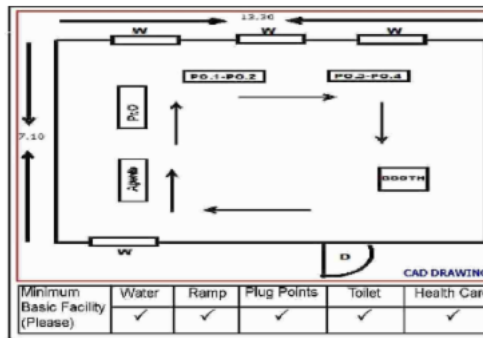

Google Map View

Polling Station Building Front View

Polling Station Front View

Cad View

Key MAP View

1 பெயர் : சிவபாக்கியம் கணவர் பெயர்: ராமசாமி வீட்டு எண் : 1 வயது : 75 பாலினம் : பெண் Photo is available	RQH1807858	2 பெயர் : மஞ்சளா கணவர் பெயர்: முத்தையா வீட்டு எண் : 1 வயது : 54 பாலினம் : பெண் Photo is available	BWQ1617372	3 பெயர் : கணேசன் தந்தை பெயர்: ராமசாமி வீட்டு எண் : 1 வயது : 54 பாலினம் : ஆண் Photo is available	RQH1807866
4 பெயர் : பாண்டியன் தந்தை பெயர்: ராமசாமி வீட்டு எண் : 1 வயது : 42 பாலினம் : ஆண் Photo is available	BWQ1950781	5 பெயர் : பாக்கியராஜ் தந்தை பெயர்: நாகலிங்கம் வீட்டு எண் : 1/4பி வயது : 35 பாலினம் : ஆண் Photo is available	RQH2267094	6 பெயர் : முருகேசன் தந்தை பெயர்: மூக்கையா வீட்டு எண் : 1-8 வயது : 36 பாலினம் : ஆண் Photo is available	RQH0114314
7 பெயர் : கிருஷ்ணமூர்த்தி தந்தை பெயர்: மூக்கையா வீட்டு எண் : 1-8 வயது : 30 பாலினம் : ஆண் Photo is available	RQH0968206	8 பெயர் : சத்யா தந்தை பெயர்: தங்கமுத்து வீட்டு எண் : 1/8 வயது : 27 பாலினம் : பெண் Photo is available	RQH1344498	9 பெயர் : நல்லத்தம்பி தந்தை பெயர்: சிவசாமி வீட்டு எண் : 1-14-A வயது : 63 பாலினம் : ஆண் Photo is available	RQH0114231
10 பெயர் : வசந்தா கணவர் பெயர்: நல்லத்தம்பி வீட்டு எண் : 1-14-A வயது : 44 பாலினம் : பெண் Photo is available	RQH0114215	11 பெயர் : முருகேஷ் தந்தை பெயர்: சுப்பையன் வீட்டு எண் : 1-16A வயது : 39 பாலினம் : ஆண் Photo is available	RQH0159889	12 பெயர் : செல்வி கணவர் பெயர்: சின்னையா வீட்டு எண் : 1-19 வயது : 46 பாலினம் : பெண் Photo is available	RQH0235952
13 பெயர் : ரவிச்சந்திரன் தந்தை பெயர்: தியாகராசன் வீட்டு எண் : 1-21A வயது : 40 பாலினம் : ஆண் Photo is available	BWQ3316544	14 பெயர் : பானுமதி கணவர் பெயர்: முருகேசன் வீட்டு எண் : 1-38 வயது : 39 பாலினம் : பெண் Photo is available	RQH0114280	15 பெயர் : ஜோதிமுருகன் தந்தை பெயர்: பெரமையா வீட்டு எண் : 1/39 வயது : 27 பாலினம் : ஆண் Photo is available	RQH2215127
16 பெயர் : ரேவதி கணவர் பெயர்: விஜயக்குமார் வீட்டு எண் : 1-43 வயது : 39 பாலினம் : பெண் Photo is available	RQH0235960	17 பெயர் : பாலசுப்ரமணியன் தந்தை பெயர்: முருகேசன் வீட்டு எண் : 1/45 வயது : 27 பாலினம் : ஆண் Photo is available	RQH2130631	18 பெயர் : முத்துசாமி தந்தை பெயர்: முருகேசன் வீட்டு எண் : 1/45 வயது : 26 பாலினம் : ஆண் Photo is available	RQH2130714
19 பெயர் : இலக்கியா தந்தை பெயர்: பாலசுப்ரமணியன் வீட்டு எண் : 1/45 வயது : 26 பாலினம் : பெண் Photo is available	RQH2130854	20 பெயர் : மீரா தந்தை பெயர்: முத்துசாமி வீட்டு எண் : 1/45 வயது : 23 பாலினம் : பெண் Photo is available	RQH2130656	21 பெயர் : சிவரஞ்சனி கணவர் பெயர்: சத்தியராஜா வீட்டு எண் : 1-52, வயது : 25 பாலினம் : பெண் Photo is available	RQH2203024
22 பெயர் : சுப்பையன் தந்தை பெயர்: அடைக்கலம் வீட்டு எண் : 1-59 வயது : 62 பாலினம் : ஆண் Photo is available	RQH0114256	23 பெயர் : ராஜம்மாள் கணவர் பெயர்: சுப்பையா வீட்டு எண் : 1-60A வயது : 56 பாலினம் : பெண் Photo is available	BWQ3316494	24 பெயர் : இளையராஜா தந்தை பெயர்: கோவிந்தராஜ் வீட்டு எண் : 1-72 வயது : 40 பாலினம் : ஆண் Photo is available	RQH0114306
25 பெயர் : மனோஸ்குமார் தந்தை பெயர்: மாரிமுத்து வீட்டு எண் : 1-91A வயது : 26 பாலினம் : ஆண் Photo is available	RQH1344555	26 பெயர் : லெட்சுமி கணவர் பெயர்: சின்னத்துரை வீட்டு எண் : 1-95 வயது : 47 பாலினம் : பெண் Photo is available	RQH0114264	27 பெயர் : பரிமளேஸ்வரி தந்தை பெயர்: ராசலிங்கம் வீட்டு எண் : 1/106a வயது : 21 பாலினம் : பெண் Photo is available	RQH2202844
28 பெயர் : தாரிகா தந்தை பெயர்: முருகையா வீட்டு எண் : 1/106டி வயது : 21 பாலினம் : பெண் Photo is available	RQH2245033	29 பெயர் : பிரபு தந்தை பெயர்: தியாகராஜன் வீட்டு எண் : 1-112 வயது : 38 பாலினம் : ஆண் Photo is available	BWQ3316510	30 பெயர் : சின்னராஜா தந்தை பெயர்: தியாகராஜன் வீட்டு எண் : 1-112 வயது : 36 பாலினம் : ஆண் Photo is available	RQH0114298