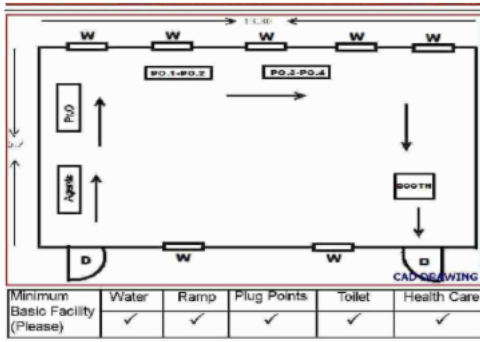

Google Map View

Polling Station Building Front View

Polling Station Front View

Cad View

Key MAP View

1 பெயர் : மகாலட்சுமி திருமேனி தந்தை பெயர்: திருமேனி வீட்டு எண் : 1/9ஏ வயது : 21 பாலினம் : ஆண் Photo is available	RQH2259109	2 பெயர் : ராஜேஷ் முருகன் தந்தை பெயர்: முருகன் வீட்டு எண் : 1/23, வயது : 37 பாலினம் : ஆண் Photo is available	RQH2267474	3 பெயர் : முத்துவேல் தந்தை பெயர்: அமிர்தலிங்கம் வீட்டு எண் : 1-75 வயது : 37 பாலினம் : ஆண் Photo is available	RQH0620476
4 பெயர் : கல்பனா தந்தை பெயர்: நவரத்தினம் வீட்டு எண் : 1/91 வயது : 23 பாலினம் : பெண் Photo is available	RQH2050888	5 பெயர் : கார்த்திகா கணவர் பெயர்: வரதராஜன் வீட்டு எண் : 1-95 வயது : 40 பாலினம் : பெண் Photo is available	RQH0159871	6 பெயர் : அஞ்சலை கணவர் பெயர்: பழனியப்பன் வீட்டு எண் : 1-95 வயது : 35 பாலினம் : பெண் Photo is available	RQH1030964
7 பெயர் : தயமந்தி தந்தை பெயர்: விஜயகுமார் வீட்டு எண் : 1-95A வயது : 29 பாலினம் : பெண் Photo is available	RQH1030808	8 பெயர் : நர்மதா தந்தை பெயர்: விஜயகுமார் வீட்டு எண் : 1-95ஏ வயது : 26 பாலினம் : பெண் Photo is available	RQH1301894	9 பெயர் : ஷீலா தந்தை பெயர்: முத்து வீட்டு எண் : 1-140 வயது : 29 பாலினம் : பெண் Photo is available	RQH1030972
10 பெயர் : அனுப்பிரியா தந்தை பெயர்: கோவிந்தசாமி வீட்டு எண் : 1/172/313 வயது : 19 பாலினம் : பெண் Photo is available	RQH2323632	11 பெயர் : ராமு தந்தை பெயர்: கிருஷ்ணசாமி வீட்டு எண் : 2 வயது : 31 பாலினம் : பெண் Photo is available	RQH1176411	12 பெயர் : இரமேஷ் தந்தை பெயர்: கிருஷ்ணசாமி வீட்டு எண் : 2-1 வயது : 38 பாலினம் : ஆண் Photo is available	RQH0620278
13 பெயர் : அண்ணக்கிளி தந்தை பெயர்: கிருஷ்ணசாமி வீட்டு எண் : 2-1 வயது : 33 பாலினம் : பெண் Photo is available	RQH0620211	14 பெயர் : கிருஷ்ணவேணி கணவர் பெயர்: கலையரசன் வீட்டு எண் : 2-4 வயது : 43 பாலினம் : பெண் Photo is available	RQH0620237	15 பெயர் : கலையரசன் தந்தை பெயர்: முத்துக்காரி வீட்டு எண் : 2-4 வயது : 42 பாலினம் : ஆண் Photo is available	RQH0620146
16 பெயர் : கணேசன் தந்தை பெயர்: வெங்கிடாச்சலம் வீட்டு எண் : 2-5A வயது : 62 பாலினம் : ஆண் Photo is available	RQH0620187	17 பெயர் : சாரதா கணவர் பெயர்: கணேசன் வீட்டு எண் : 2-5A வயது : 56 பாலினம் : பெண் Photo is available	RQH0620252	18 பெயர் : சதீஸ்குமார் தந்தை பெயர்: ராஜமாணிக்கம் வீட்டு எண் : 2-5b வயது : 30 பாலினம் : ஆண் Photo is available	RQH1030881
19 பெயர் : சுகப்பிரியா கணவர் பெயர்: ராதாகிருஷ்ணன் வீட்டு எண் : 2-10 வயது : 40 பாலினம் : பெண் Photo is available	RQH0910604	20 பெயர் : யாகவேந்தன் தந்தை பெயர்: இராமசாமி வீட்டு எண் : 2-11 வயது : 37 பாலினம் : ஆண் Photo is available	RQH0620195	21 பெயர் : உமாமகேஷ்வரி தந்தை பெயர்: ராமசாமி வீட்டு எண் : 2-11 வயது : 32 பாலினம் : பெண் Photo is available	RQH0620138
22 பெயர் : சீனிவாசன் தந்தை பெயர்: கோபால் வீட்டு எண் : 2-12 வயது : 38 பாலினம் : ஆண் Photo is available	RQH0620260	23 பெயர் : சசிகலா தந்தை பெயர்: கோபால் வீட்டு எண் : 2-12 வயது : 35 பாலினம் : பெண் Photo is available	RQH0620229	24 பெயர் : ஆனந்தராஜ் தந்தை பெயர்: நாகராஜன் வீட்டு எண் : 2-14 வயது : 35 பாலினம் : ஆண் Photo is available	RQH0620153
25 பெயர் : கவிதா கணவர் பெயர்: பன்னீர்செல்வம் வீட்டு எண் : 2-14 வயது : 32 பாலினம் : பெண் Photo is available	RQH1309962	26 பெயர் : செல்வி கணவர் பெயர்: முருகேசன் வீட்டு எண் : 2-15 வயது : 42 பாலினம் : பெண் Photo is available	RQH1309970	27 பெயர் : கிருஷ்ணமூர்த்தி தந்தை பெயர்: பெருமாள் வீட்டு எண் : 2-18 வயது : 33 பாலினம் : ஆண் Photo is available	RQH0408252
28 பெயர் : சீதாலெட்சுமி தந்தை பெயர்: கிருஷ்ணன் வீட்டு எண் : 2/44 வயது : 26 பாலினம் : பெண் Photo is available	RQH1263623	29 பெயர் : காயத்ரி தந்தை பெயர்: நவரத்தினம் வீட்டு எண் : 2/91 வயது : 27 பாலினம் : பெண் Photo is available	RQH1344738	30 பெயர் : முத்துப்பாண்டி தந்தை பெயர்: ராமசாமி வீட்டு எண் : 2-988 வயது : 30 பாலினம் : ஆண் Photo is available	RQH0910976