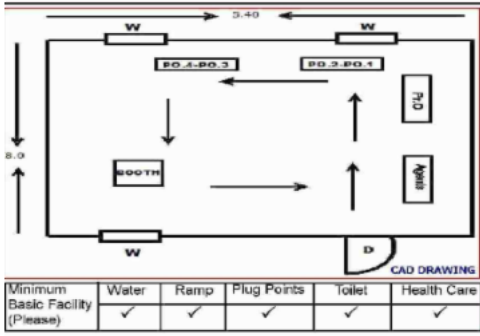

Cad View

Key MAP View