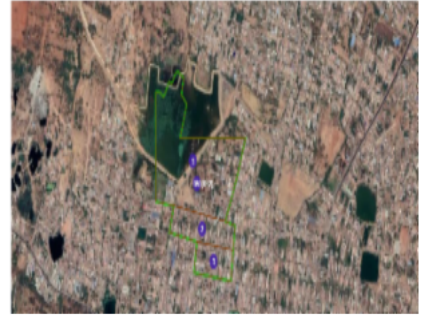

Google Map View