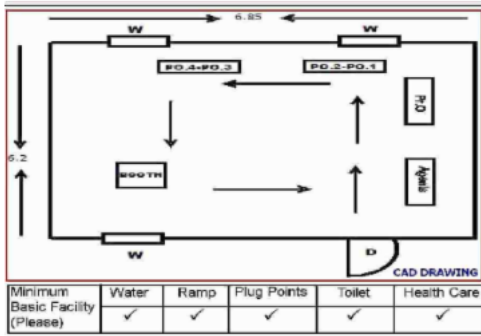

Google Map View

Polling Station Building Front View

Polling Station Front View

Cad View

Key MAP View

1	RQH1792597	பெயர் : அண்ணாதுரை தந்தை பெயர்: அரசன் வீட்டு எண் : 1 வயது : 55 பாலினம் : ஆண்	Photo is available	2	RQH1299023	பெயர் : விக்னேஷ் தந்தை பெயர்: துரைராஜன் வீட்டு எண் : 1-52பி வயது : 27 பாலினம் : ஆண்	Photo is available	3	RQH0115139	பெயர் : சுந்தரம்பாள் கணவர் பெயர்: அண்ணாத்துரை வீட்டு எண் : 2-1 வயது : 45 பாலினம் : பெண்	Photo is available
4	RQH0623710	பெயர் : பீர்முகமது தந்தை பெயர்: நைனாமுகமது வீட்டு எண் : 2-3 வயது : 37 பாலினம் : ஆண்	Photo is available	5	RQH0968925	பெயர் : முகமதுஅலி தந்தை பெயர்: நைனாமுகமது வீட்டு எண் : 2-3 வயது : 31 பாலினம் : ஆண்	Photo is available	6	RQH2184893	பெயர் : ரமீஜா பேகம் கணவர் பெயர்: முகமது அலி வீட்டு எண் : 2-3-3 வயது : 29 பாலினம் : பெண்	Photo is available
7	RQH2132868	பெயர் : பவித்ரா தந்தை பெயர்: முருகன் வீட்டு எண் : 2/4e வயது : 22 பாலினம் : பெண்	Photo is available	8	RQH0409292	பெயர் : சத்ருகண் தந்தை பெயர்: நாகராஜன் வீட்டு எண் : 2-5 வயது : 36 பாலினம் : ஆண்	Photo is available	9	RQH0409284	பெயர் : பாஸ்கரன் தந்தை பெயர்: நாகராஜன் வீட்டு எண் : 2-5 வயது : 34 பாலினம் : ஆண்	Photo is available
10	RQH1134717	பெயர் : சிவபாலன் தந்தை பெயர்: ராஜேந்திரன் வீட்டு எண் : 2-5 வயது : 28 பாலினம் : ஆண்	Photo is available	11	RQH0314534	பெயர் : ரெங்கசாமி தந்தை பெயர்: மார்க்கண்டேயன் வீட்டு எண் : 2-5A வயது : 49 பாலினம் : ஆண்	Photo is available	12	BWQ3316908	பெயர் : சீனிவாசன் தந்தை பெயர்: ராமையா வீட்டு எண் : 2-6 வயது : 41 பாலினம் : ஆண்	Photo is available
13	RQH0623728	பெயர் : சுந்தரராஜன் தந்தை பெயர்: ராமையா வீட்டு எண் : 2-6 வயது : 36 பாலினம் : ஆண்	Photo is available	14	RQH0623744	பெயர் : பால்மணி கணவர் பெயர்: மலையப்பன் வீட்டு எண் : 2-10 வயது : 33 பாலினம் : பெண்	Photo is available	15	RQH1980655	பெயர் : கௌசல்யா கணவர் பெயர்: கோவிந்த் ராஜ் வீட்டு எண் : 2/12 வயது : 27 பாலினம் : பெண்	Photo is available
16	RQH1364132	பெயர் : முருகேசன் தந்தை பெயர்: அமிர்தலிங்கம் வீட்டு எண் : 2-16 வயது : 61 பாலினம் : ஆண்	Photo is available	17	RQH1364124	பெயர் : மணிமேகலை கணவர் பெயர்: முருகேசன் வீட்டு எண் : 2-16 வயது : 55 பாலினம் : பெண்	Photo is available	18	RQH1364116	பெயர் : சுபாரதி தந்தை பெயர்: முருகேசன் வீட்டு எண் : 2-16 வயது : 30 பாலினம் : ஆண்	Photo is available
19	RQH1364108	பெயர் : ஹரிஹரன் தந்தை பெயர்: முருகேசன் வீட்டு எண் : 2-16 வயது : 25 பாலினம் : ஆண்	Photo is available	20	RQH2132959	பெயர் : கோபாலக்ருஷ்ணன் தந்தை பெயர்: நாராயணசாமி வீட்டு எண் : 2/21 வயது : 23 பாலினம் : ஆண்	Photo is available	21	RQH1134741	பெயர் : தங்கபாண்டியன் தந்தை பெயர்: நாராயணசாமி வீட்டு எண் : 2-21A வயது : 28 பாலினம் : ஆண்	Photo is available
22	RQH1293216	பெயர் : மன்மதன் தந்தை பெயர்: நாராயணசாமி வீட்டு எண் : 2-21ஏ வயது : 25 பாலினம் : ஆண்	Photo is available	23	RQH1134824	பெயர் : மேகலா கணவர் பெயர்: செந்தில்குமார் வீட்டு எண் : 2-22 வயது : 33 பாலினம் : பெண்	Photo is available	24	RQH1134782	பெயர் : தீபன் தந்தை பெயர்: மகேஸ்வரன் வீட்டு எண் : 2-24 வயது : 28 பாலினம் : ஆண்	Photo is available
25	RQH0912469	பெயர் : ஜீவா தந்தை பெயர்: தமிழ்செல்வன் வீட்டு எண் : 2-25 வயது : 31 பாலினம் : பெண்	Photo is available	26	RQH1349877	பெயர் : திவ்யா தந்தை பெயர்: தமிழ்செல்வன் வீட்டு எண் : 2-25 வயது : 27 பாலினம் : பெண்	Photo is available	27	RQH2272052	பெயர் : செந்தாமரை ந கணவர் பெயர்: நடராஜன் வீட்டு எண் : 2-26/2 வயது : 50 பாலினம் : பெண்	Photo is available
28	RQH2257129	பெயர் : அபிராமி ந தந்தை பெயர்: நடராஜன் வீட்டு எண் : 2-26/2 வயது : 21 பாலினம் : பெண்	Photo is available	29	RQH0314583	பெயர் : முத்துகிருஷ்ணன் தந்தை பெயர்: ராமசாமி வீட்டு எண் : 2-27 வயது : 43 பாலினம் : ஆண்	Photo is available	30	RQH0314575	பெயர் : வினோத்குமார் தந்தை பெயர்: ராமசாமி வீட்டு எண் : 2-27 வயது : 34 பாலினம் : ஆண்	Photo is available