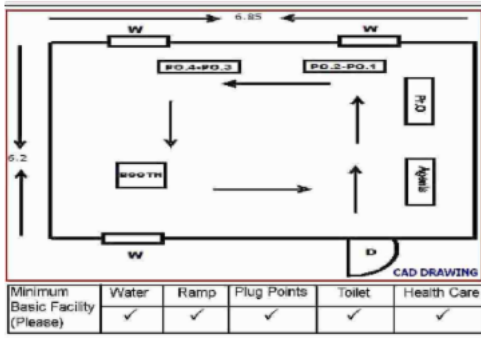

Google Map View

Polling Station Building Front View

Polling Station Front View

Cad View

Key MAP View

1 பெயர் : சிவகுமார் தந்தை பெயர்: இராமையா வீட்டு எண் : 1/157 ஏ வயது : 33 பாலினம் : ஆண்	RQH0623090 Photo is available	2 பெயர் : கவிதா தந்தை பெயர்: காசிநாதன் வீட்டு எண் : 2 வயது : 33 பாலினம் : பெண்	RQH0409342 Photo is available	3 பெயர் : பாண்டிசெல்வி கணவர் பெயர்: மூக்கையா வீட்டு எண் : 2-2A வயது : 38 பாலினம் : பெண்	BWQ3316775 Photo is available
4 பெயர் : மணிகண்டன் தந்தை பெயர்: ஜெயராமன் வீட்டு எண் : 2-10 வயது : 33 பாலினம் : ஆண்	RQH0623140 Photo is available	5 பெயர் : மகேஷ் தந்தை பெயர்: கோவிந்தக்கோனார் வீட்டு எண் : 2-11 வயது : 45 பாலினம் : ஆண்	RQH0623017 Photo is available	6 பெயர் : கவிதா கணவர் பெயர்: மகேஷ் வீட்டு எண் : 2-11 வயது : 39 பாலினம் : பெண்	RQH0789602 Photo is available
7 பெயர் : காயத்திரி தந்தை பெயர்: பெருமாள் வீட்டு எண் : 2/16 ஏ வயது : 23 பாலினம் : பெண்	RQH2058774 Photo is available	8 பெயர் : ராமகிருஷ்ணன் தந்தை பெயர்: வீரையா வீட்டு எண் : 2-18 வயது : 33 பாலினம் : ஆண்	RQH0623058 Photo is available	9 பெயர் : ராமராஜன் தந்தை பெயர்: நல்லையா வீட்டு எண் : 2-35A வயது : 36 பாலினம் : ஆண்	BWQ3316833 Photo is available
10 பெயர் : சிவானந்தம் தந்தை பெயர்: ராமையா வீட்டு எண் : 2-43 வயது : 31 பாலினம் : ஆண்	RQH1031731 Photo is available	11 பெயர் : அருங்கிளி கணவர் பெயர்: ராஜேந்திரன் வீட்டு எண் : 2-44 வயது : 50 பாலினம் : பெண்	RQH0622886 Photo is available	12 பெயர் : பாலாமணி தந்தை பெயர்: ராமகிருஷ்ணன் வீட்டு எண் : 2-46 வயது : 29 பாலினம் : பெண்	RQH1134683 Photo is available
13 பெயர் : ரெங்கசாமி தந்தை பெயர்: முத்துசாமி வீட்டு எண் : 2-53b வயது : 27 பாலினம் : ஆண்	RQH1248889 Photo is available	14 பெயர் : மு தென்னரசு தந்தை பெயர்: முத்துசாமி வீட்டு எண் : 2/53B வயது : 25 பாலினம் : ஆண்	RQH1979640 Photo is available	15 பெயர் : ரவி தந்தை பெயர்: ராமசாமி வீட்டு எண் : 2-54 வயது : 48 பாலினம் : ஆண்	BWQ3316767 Photo is available
16 பெயர் : கலா கணவர் பெயர்: திருப்பதி வீட்டு எண் : 2-57 வயது : 40 பாலினம் : பெண்	RQH0623009 Photo is available	17 பெயர் : முருகேசன் தந்தை பெயர்: சிவனப்பக்கோனார் வீட்டு எண் : 2-62 வயது : 43 பாலினம் : ஆண்	RQH0115394 Photo is available	18 பெயர் : முத்துச்சாமி தந்தை பெயர்: சிவனப்பக்கோனார் வீட்டு எண் : 2-62 வயது : 42 பாலினம் : ஆண்	RQH0115535 Photo is available
19 பெயர் : கிருஷ்ணமூர்த்தி தந்தை பெயர்: காசிநாதன் வீட்டு எண் : 2-64 வயது : 38 பாலினம் : ஆண்	RQH0409300 Photo is available	20 பெயர் : கமலேஸ்வரி கணவர் பெயர்: செல்வராஜ் வீட்டு எண் : 2-68 வயது : 39 பாலினம் : பெண்	RQH0622928 Photo is available	21 பெயர் : ராமகிருஷ்ணன் தந்தை பெயர்: ராஜேந்திரன் வீட்டு எண் : 2-73 வயது : 33 பாலினம் : ஆண்	RQH0623033 Photo is available
# 22 பெயர் : கபிலன் கா தந்தை பெயர்: காந்தி செ வீட்டு எண் : 2-73சி வயது : 19 பாலினம் : ஆண்	RQH2346948 Photo is available	23 பெயர் : தினகரன் தந்தை பெயர்: சிவாஜி வீட்டு எண் : 2/75 வயது : 23 பாலினம் : ஆண்	RQH2132835 Photo is available	24 பெயர் : வினோதினி தந்தை பெயர்: ராமலிங்கம் வீட்டு எண் : 2/75ஏ வயது : 23 பாலினம் : பெண்	RQH2090173 Photo is available
25 பெயர் : லோகநாதன் தந்தை பெயர்: நாகராஜன் வீட்டு எண் : 2/75ஏ வயது : 22 பாலினம் : ஆண்	RQH2132603 Photo is available	26 பெயர் : ராஜ்கிரன் தந்தை பெயர்: ராஜேந்திரன் வீட்டு எண் : 2-76 வயது : 30 பாலினம் : ஆண்	RQH0912402 Photo is available	27 பெயர் : சிநேகா கணவர் பெயர்: ராஜ்கிரன் வீட்டு எண் : 2/76 வயது : 23 பாலினம் : பெண்	RQH2132397 Photo is available
28 பெயர் : மாளவிகா கணவர் பெயர்: ராமக்கிருஷ்ணன் வீட்டு எண் : 2/76 வயது : 23 பாலினம் : பெண்	RQH2132512 Photo is available	29 பெயர் : செல்வி கணவர் பெயர்: செளந்தரராசன் வீட்டு எண் : 2-77 வயது : 45 பாலினம் : பெண்	RQH0912857 Photo is available	30 பெயர் : மணிநாத் செ தந்தை பெயர்: செல்வம் வீட்டு எண் : 2-77 வயது : 27 பாலினம் : ஆண்	RQH1979913 Photo is available