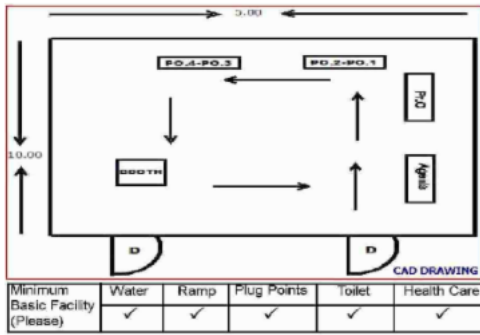

Google Map View

Polling Station Building Front View

Polling Station Front View

Cad View

Key MAP View

1 பெயர் : சுஜி தந்தை பெயர்: ரெங்கசாமி வீட்டு எண் : 1 வயது : 30 பாலினம் : பெண் Photo is available	RQH1136878	2 பெயர் : சித்திரை செல்வி தந்தை பெயர்: ரெங்கராசு வீட்டு எண் : 1/40ஏ வயது : 25 பாலினம் : பெண் Photo is available	RQH1983857	3 பெயர் : கணேசன் தந்தை பெயர்: ரெங்கராஜ் வீட்டு எண் : 2-368 வயது : 30 பாலினம் : ஆண் Photo is available	RQH1034909
4 பெயர் : மாதவி கணவர் பெயர்: சுந்தர்ராசு வீட்டு எண் : 2-437 வயது : 38 பாலினம் : பெண் Photo is available	RQH1292937	5 பெயர் : சினேகா சீ சு தந்தை பெயர்: சீனிவாசன் வீட்டு எண் : 4 வயது : 22 பாலினம் : பெண் Photo is available	RQH2340057	6 பெயர் : பிரமோத் தந்தை பெயர்: தங்கவேல் வீட்டு எண் : 16/443 வயது : 22 பாலினம் : ஆண் Photo is available	RQH2289999
7 பெயர் : சரவணன் தந்தை பெயர்: ராமசாமி வீட்டு எண் : 17 வயது : 34 பாலினம் : ஆண் Photo is available	RQH0915397	8 பெயர் : சேரன் தந்தை பெயர்: ராஜாமாணிக்கம் வீட்டு எண் : 58 வயது : 29 பாலினம் : ஆண் Photo is available	RQH1034917	9 பெயர் : அம்மாநு கணவர் பெயர்: வேலு வீட்டு எண் : 114 வயது : 55 பாலினம் : பெண் Photo is available	BWQ3040953
10 பெயர் : அஞ்சம்மாள் கணவர் பெயர்: முருகேசன் வீட்டு எண் : 138 வயது : 42 பாலினம் : பெண் Photo is available	RQH0118539	11 பெயர் : காமராஜ் தந்தை பெயர்: ரெங்கசாமி வீட்டு எண் : 139 வயது : 42 பாலினம் : ஆண் Photo is available	RQH1984384	12 பெயர் : கைலாசம் தந்தை பெயர்: ரெங்கசாமி வீட்டு எண் : 139 வயது : 35 பாலினம் : ஆண் Photo is available	RQH1136852
13 பெயர் : ராசாத்தி கணவர் பெயர்: காமராஜ் வீட்டு எண் : 139 வயது : 33 பாலினம் : பெண் Photo is available	RQH1984558	14 பெயர் : வீரமணி தந்தை பெயர்: சின்னப்பா வீட்டு எண் : 140 வயது : 23 பாலினம் : ஆண் Photo is available	RQH2052926	15 பெயர் : ஆத்மநாதன் தந்தை பெயர்: மதியழகன் வீட்டு எண் : 142 வயது : 24 பாலினம் : ஆண் Photo is available	RQH1983337
16 பெயர் : வெங்கடேஷ் தந்தை பெயர்: மதியழகன் வீட்டு எண் : 142 வயது : 22 பாலினம் : ஆண் Photo is available	RQH2182509	17 பெயர் : பொன்னுச்சாமி தந்தை பெயர்: ரெங்கசாமி வீட்டு எண் : 143-1 வயது : 61 பாலினம் : ஆண் Photo is available	RQH0118505	18 பெயர் : பத்மா கணவர் பெயர்: பொன்னுசாமி வீட்டு எண் : 143-1 வயது : 56 பாலினம் : பெண் Photo is available	RQH0118497
19 பெயர் : கருப்பையா தந்தை பெயர்: பொன்னுச்சாமி வீட்டு எண் : 143-1 வயது : 30 பாலினம் : ஆண் Photo is available	RQH0970632	20 பெயர் : சித்ரவேல் தந்தை பெயர்: பொன்னுசாமி வீட்டு எண் : 143-1 வயது : 27 பாலினம் : ஆண் Photo is available	RQH1264209	21 பெயர் : மாரிமுத்து தந்தை பெயர்: வேலு வீட்டு எண் : 144 வயது : 39 பாலினம் : ஆண் Photo is available	BWQ3224565
22 பெயர் : தினேஷ் தந்தை பெயர்: வேலு வீட்டு எண் : 144 வயது : 22 பாலினம் : ஆண் Photo is available	RQH2290898	23 பெயர் : ஆனந்தி தந்தை பெயர்: செல்வராசு வீட்டு எண் : 145 வயது : 28 பாலினம் : பெண் Photo is available	RQH1136746	24 பெயர் : அனந்தராஜ் செ தந்தை பெயர்: செல்வராஜ் த வீட்டு எண் : 145 வயது : 23 பாலினம் : ஆண் Photo is available	RQH2089837
25 பெயர் : அனிதா தந்தை பெயர்: செல்வராசு வீட்டு எண் : 145 வயது : 21 பாலினம் : பெண் Photo is available	RQH2294536	26 பெயர் : முத்தழகி கணவர் பெயர்: பன்னீர்செல்வம் வீட்டு எண் : 147 வயது : 41 பாலினம் : பெண் Photo is available	RQH0630095	27 பெயர் : லதா கணவர் பெயர்: விஜயகுமார் வீட்டு எண் : 149 வயது : 35 பாலினம் : பெண் Photo is available	RQH1350628
28 பெயர் : தீபா தந்தை பெயர்: முருகையா வீட்டு எண் : 150/1 வயது : 22 பாலினம் : பெண் Photo is available	RQH2182616	29 பெயர் : ராமலெட்சுமி கணவர் பெயர்: ராஜேந்திரன் வீட்டு எண் : 151 வயது : 53 பாலினம் : பெண் Photo is available	RQH1899517	30 பெயர் : தமிழரசன் தந்தை பெயர்: ராஜேந்திரன் வீட்டு எண் : 151 வயது : 28 பாலினம் : ஆண் Photo is available	RQH1136886