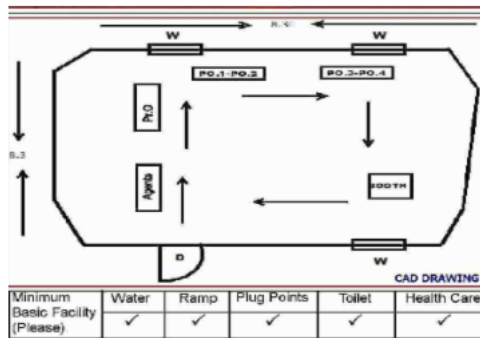

Google Map View

Polling Station Building Front View

Polling Station Front View

Cad View

Key MAP View

1 பெயர் : பரமேஸ்வரி கணவர் பெயர் : நாகையா வீட்டு எண் : 0 வயது : 26 பாலினம் : பெண்	RQH1293901 Photo is available	2 பெயர் : அஞ்சலை கணவர் பெயர் : கருப்பன் வீட்டு எண் : 1 வயது : 82 பாலினம் : பெண்	BWQ3041811 Photo is available	3 பெயர் : மல்லிகா கணவர் பெயர் : சின்னத்துரை வீட்டு எண் : 1 வயது : 46 பாலினம் : பெண்	RQH1195411 Photo is available
4 பெயர் : புஷ்பராஜ் தந்தை பெயர் : கணேசன் வீட்டு எண் : 1 வயது : 35 பாலினம் : ஆண்	RQH0161844 Photo is available	5 பெயர் : தமிழ்ச்செல்வி தந்தை பெயர் : கணேசன் வீட்டு எண் : 1 வயது : 29 பாலினம் : பெண்	RQH1077940 Photo is available	6 பெயர் : கண்ணதாசன் -- தந்தை பெயர் : பிச்சை வீட்டு எண் : 1-2 வயது : 34 பாலினம் : ஆண்	RQH0484758 Photo is available
7 பெயர் : திருநாவுக்கரசு தந்தை பெயர் : பிச்சை வீட்டு எண் : 1-2 வயது : 30 பாலினம் : ஆண்	RQH0916502 Photo is available	8 பெயர் : சத்யா கணவர் பெயர் : திருநாவுக்கரசு வீட்டு எண் : 1/2 வயது : 29 பாலினம் : பெண்	RQH2181485 Photo is available	9 பெயர் : சந்திரசேகர் தந்தை பெயர் : முருகன் வீட்டு எண் : 1-3 வயது : 34 பாலினம் : ஆண்	RQH0412064 Photo is available
10 பெயர் : மகேஸ்வரி கணவர் பெயர் : சந்திரசேகர் வீட்டு எண் : 1/3 வயது : 26 பாலினம் : பெண்	RQH1987692 Photo is available	11 பெயர் : ராமுக்கண்ணு தந்தை பெயர் : கருப்பையா வீட்டு எண் : 1-3A வயது : 31 பாலினம் : ஆண்	RQH0795336 Photo is available	12 பெயர் : சரவணன் தந்தை பெயர் : பிச்சை வீட்டு எண் : 1-3A வயது : 30 பாலினம் : ஆண்	RQH0916510 Photo is available
13 பெயர் : செல்லம்மாள் கணவர் பெயர் : சந்திரசாமி வீட்டு எண் : 1-3E3 வயது : 44 பாலினம் : பெண்	RQH0795591 Photo is available	14 பெயர் : பாஸ்கர் தந்தை பெயர் : பழனிவேலு வீட்டு எண் : 1-06B வயது : 32 பாலினம் : ஆண்	RQH0633792 Photo is available	15 பெயர் : வேணி தந்தை பெயர் : மாணிக்கம் வீட்டு எண் : 1-8 வயது : 46 பாலினம் : பெண்	BWQ3284510 Photo is available
16 பெயர் : சசிகலா தந்தை பெயர் : பழனிவேலு வீட்டு எண் : 1-10 வயது : 29 பாலினம் : பெண்	RQH0971390 Photo is available	17 பெயர் : ரேணுகா கணவர் பெயர் : ராஜகோபால் வீட்டு எண் : 1-10b வயது : 37 பாலினம் : பெண்	RQH0971424 Photo is available	18 பெயர் : ரம்யா கணவர் பெயர் : மருதன் வீட்டு எண் : 1-11 வயது : 30 பாலினம் : பெண்	RQH1178888 Photo is available
19 பெயர் : வெங்கடேசன் தந்தை பெயர் : தங்கவேலு வீட்டு எண் : 1-11A வயது : 30 பாலினம் : ஆண்	RQH0916486 Photo is available	20 பெயர் : சங்கீதா கணவர் பெயர் : சரவணன் வீட்டு எண் : 1/11ஏ வயது : 28 பாலினம் : பெண்	RQH2215655 Photo is available	21 பெயர் : விக்னேஷ் தந்தை பெயர் : தங்கவேலு வீட்டு எண் : 1-11ஏ வயது : 26 பாலினம் : ஆண்	RQH1264316 Photo is available
22 பெயர் : கோபால் தந்தை பெயர் : விஸ்வநாதன் வீட்டு எண் : 1-13 வயது : 45 பாலினம் : ஆண்	RQH0795500 Photo is available	23 பெயர் : ரதிதேவி கணவர் பெயர் : அன்னப்பொட்டு வீட்டு எண் : 1-13 வயது : 29 பாலினம் : பெண்	RQH1195346 Photo is available	24 பெயர் : சிவபாரதி தந்தை பெயர் : பச்சக்குட்டி வீட்டு எண் : 1/13ஏ வயது : 25 பாலினம் : ஆண்	RQH1369057 Photo is available
25 பெயர் : கற்பகசெல்வன் தந்தை பெயர் : பச்சைக்குட்டி வீட்டு எண் : 1-14 வயது : 31 பாலினம் : ஆண்	RQH0795344 Photo is available	26 பெயர் : கிரிஷா தந்தை பெயர் : அருணாசலம் வீட்டு எண் : 1/15 வயது : 20 பாலினம் : பெண்	RQH2304020 Photo is available	27 பெயர் : துர்க்கா லெட்சுமி கணவர் பெயர் : ரெங்கசாமி வீட்டு எண் : 1-15-5 வயது : 45 பாலினம் : பெண்	BWQ3124948 Photo is available
28 பெயர் : சிவசங்கர் தந்தை பெயர் : மாரிமுத்து வீட்டு எண் : 1/16 வயது : 22 பாலினம் : ஆண்	RQH2128957 Photo is available	29 பெயர் : ஜெய சந்திரன் தந்தை பெயர் : பாலசுப்பிரமணியன் வீட்டு எண் : 1-17 வயது : 27 பாலினம் : ஆண்	RQH1248608 Photo is available	30 பெயர் : பிரவீன் குமார் தந்தை பெயர் : மதியழகன் வீட்டு எண் : 1/23 வயது : 25 பாலினம் : ஆண்	RQH1988013 Photo is available