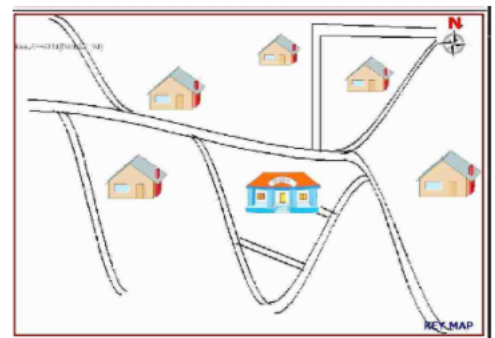

Cad View

Key MAP View