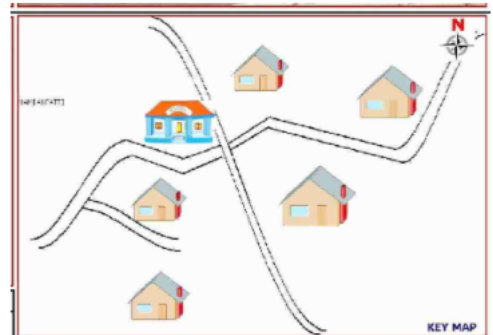

Cad View

Key MAP View