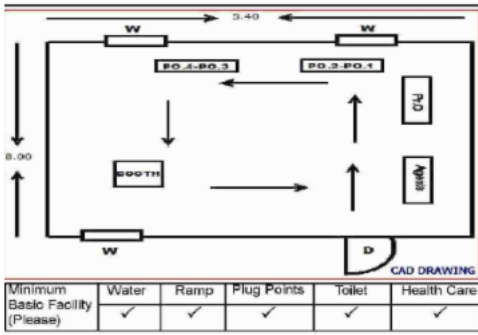

Cad View

Key MAP View