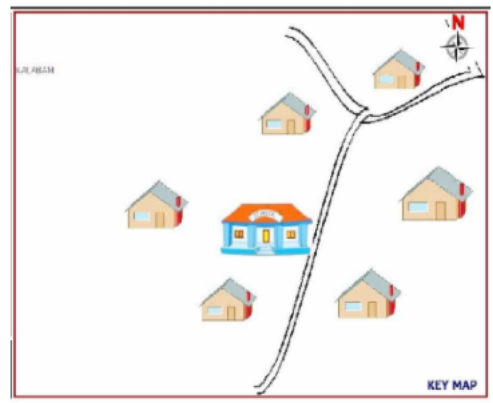

Cad View

Key MAP View