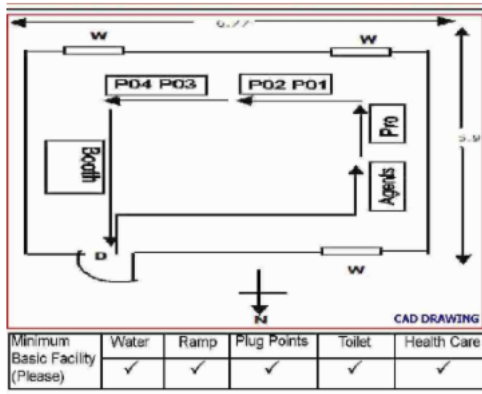

வாக்காளர் பதிவு அலுவலரின்
கையொப்பம்

Nazri Naksha

Google Map View

Polling Station Building Front View

Polling Station Front View

Cad View

Key MAP View

| | | | | | |
|--|----------------------------------|--|----------------------------------|--|----------------------------------|
| 1 பெயர் : மாரியாயி கணவர் பெயர்: ஜெகதீஜன் வீட்டு எண் : 1 வயது : 50 பாலினம் : பெண் | JLK3450095 Photo is available | 2 பெயர் : ஜெகதீசன் தந்தை பெயர்: சின்னையா வீட்டு எண் : 1 வயது : 45 பாலினம் : ஆண் | JLK3449626 Photo is available | 3 பெயர் : அப்துல்காதர் தந்தை பெயர்: பாவாதீன் வீட்டு எண் : 2 வயது : 62 பாலினம் : ஆண் | XAG0053058 Photo is available |
| 4 பெயர் : ராஜ்குமார் தந்தை பெயர்: சம்மந்தம் வீட்டு எண் : 2 வயது : 54 பாலினம் : ஆண் | RQH2306538 Photo is available | 5 பெயர் : ஜென்னதேபேகம் கணவர் பெயர்: அப்துல்காதர் வீட்டு எண் : 2 வயது : 51 பாலினம் : பெண் | XAG0982108 Photo is available | 6 பெயர் : மீனாட்சி கணவர் பெயர்: ராஜ்குமார் வீட்டு எண் : 2 வயது : 40 பாலினம் : பெண் | RQH2313716 Photo is available |
| 7 பெயர் : பூலோகநாதன் தந்தை பெயர்: ராஜ்குமார் வீட்டு எண் : 2 வயது : 26 பாலினம் : ஆண் | RQH1276344 Photo is available | 8 பெயர் : விசாலாட்சி தந்தை பெயர்: ராஜ்குமார் வீட்டு எண் : 2 வயது : 25 பாலினம் : பெண் | RQH1324003 Photo is available | 9 பெயர் : ரோசன் சப்ரினா தந்தை பெயர்: முகமது பகூல் வீட்டு எண் : 2 வயது : 21 பாலினம் : பெண் | TCL2082725 Photo is available |
| 10 பெயர் : ரவிகுமார் தந்தை பெயர்: கார்மேகம் வீட்டு எண் : 2-105 வயது : 41 பாலினம் : ஆண் | RQH0418947 Photo is available | 11 பெயர் : அப்துல் ரஹீம் பு தந்தை பெயர்: புகாரி வீட்டு எண் : 2ஆ வயது : 53 பாலினம் : ஆண் | RQH2339646 Photo is available | 12 பெயர் : மாலதி கணவர் பெயர்: ரமேஷ் வீட்டு எண் : 3 வயது : 51 பாலினம் : பெண் | RQH0391557 Photo is available |
| 13 பெயர் : ரமேஷ் தந்தை பெயர்: கலியபெருமாள் வீட்டு எண் : 3 வயது : 47 பாலினம் : ஆண் | RQH0391458 Photo is available | 14 பெயர் : ஜோஸ்லின் தந்தை பெயர்: பிலவேந்திரன் வீட்டு எண் : 3 வயது : 24 பாலினம் : பெண் | RQH1936285 Photo is available | 15 பெயர் : ஸீமாபூர் தந்தை பெயர்: ரமேஷ் வீட்டு எண் : 3 வயது : 19 பாலினம் : பெண் | RQH2317576 Photo is available |
| 16 பெயர் : பிரபு தந்தை பெயர்: யோகநாதன் வீட்டு எண் : 5 வயது : 38 பாலினம் : ஆண் | RQH2189124 Photo is available | 17 பெயர் : சுஜிதா தந்தை பெயர்: சண்முகம் வீட்டு எண் : 6 வயது : 36 பாலினம் : பெண் | RQH0013847 Photo is available | 18 பெயர் : சாஜிதா பானு கணவர் பெயர்: முகமது இப்ராஹிம் வீட்டு எண் : 6 வயது : 34 பாலினம் : பெண் | RQH0296822 Photo is available |
| 19 பெயர் : விக்னேஷ் தந்தை பெயர்: சண்முகம் வீட்டு எண் : 06 வயது : 31 பாலினம் : ஆண் | RQH1251032 Photo is available | 20 பெயர் : கலியபெருமாள் தந்தை பெயர்: பழனியாண்டி வீட்டு எண் : 9 வயது : 76 பாலினம் : ஆண் | RQH0166181 Photo is available | 21 பெயர் : விஜி தந்தை பெயர்: கலியபெருமாள் வீட்டு எண் : 9 வயது : 43 பாலினம் : பெண் | RQH0166223 Photo is available |
| 22 பெயர் : செல்வராசன் தந்தை பெயர்: நடராஜன் வீட்டு எண் : 9/4791 வயது : 69 பாலினம் : ஆண் | JLK1434505 Photo is available | 23 பெயர் : தவமணி கணவர் பெயர்: செல்வராசன் வீட்டு எண் : 9/4791 வயது : 65 பாலினம் : பெண் | JLK1435122 Photo is available | 24 பெயர் : அமலோற்பவ சீலா கணவர் பெயர்: மார்டின் வீட்டு எண் : 10 வயது : 46 பாலினம் : பெண் | RQH0923284 Photo is available |
| 25 பெயர் : பாலமுருகன் தந்தை பெயர்: தாஸ வீட்டு எண் : 11 வயது : 42 பாலினம் : ஆண் | RQH0726174 Photo is available | 26 பெயர் : காயத்ரி தந்தை பெயர்: முருகேசன் வீட்டு எண் : 11 வயது : 21 பாலினம் : பெண் | RQH2171155 Photo is available | 27 பெயர் : மரியம்மாள் கணவர் பெயர்: சந்தனம் வீட்டு எண் : 14 வயது : 65 பாலினம் : பெண் | RQH0064782 Photo is available |
| 28 பெயர் : ஆரோக்கியமேரி கணவர் பெயர்: சவரிமுத்து வீட்டு எண் : 14 வயது : 52 பாலினம் : பெண் | JLK3488491 Photo is available | 29 பெயர் : சந்தன செல்சியா தந்தை பெயர்: சவரிமுத்து வீட்டு எண் : 14 வயது : 28 பாலினம் : பெண் | RQH1995000 Photo is available | 30 பெயர் : இருதய கெல்வின் தாயின் பெயர்: கலைச்செல்வி வீட்டு எண் : 14/4754 வயது : 20 பாலினம் : ஆண் | RQH2220465 Photo is available |