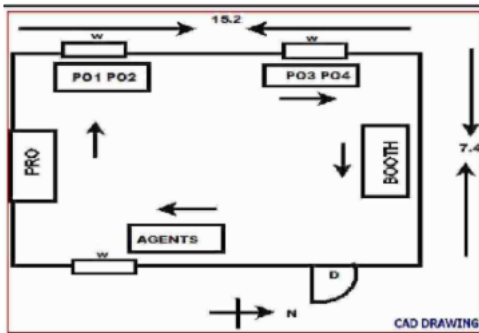

Polling Station Front View

Cad View

Key MAP View

Minimum Basic Facility (Please)	Water	Ramp	Plug Points	Toilet	Health Care
	✓	✓	✓	✓	✓

சட்டமன்றத் தொகுதியின் எண் மற்றும் பெயர் : 180-புதுக்கோட்டை பிரிவு எண் மற்றும் பெயர் 1-புதுக்கோட்டை (ந) , வார்டு-32 சக்தி நகர்