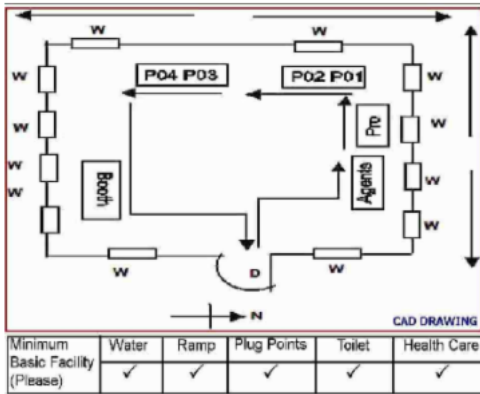

Nazri Naksha

Google Map View

Polling Station Building Front View

Polling Station Front View

Cad View

Key MAP View

சட்டமன்றத் தொகுதியின் எண் மற்றும் பெயர் : 180-புதுக்கோட்டை பிரிவு எண் மற்றும் பெயர் 1-புதுக்கோட்டை (ந), வார்டு-5 கோவில்பட்டித்தெரு