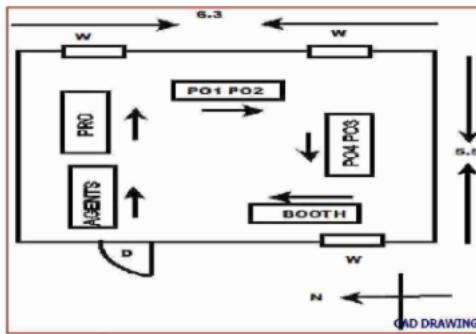

Google Map View

Polling Station Building Front View

Polling Station Front View

Cad View

Key MAP View

Minimum Basic Facility (Please)	Water	Ramp	Plug Points	Toilet	Health Care
	✓	✓	✓	✓	✓

1 பெயர் : திருமலை தந்தை பெயர் : அடைக்கலம் வீட்டு எண் : 1 வயது : 79 பாலினம் : ஆண்	RQH1441575 Photo is available	2 பெயர் : அம்மாபொன்னு கணவர் பெயர் : திருமலை வீட்டு எண் : 1 வயது : 70 பாலினம் : பெண்	RQH1441583 Photo is available	3 பெயர் : சுப்புலட்சுமி கணவர் பெயர் : மாரிமுத்து வீட்டு எண் : 1 வயது : 62 பாலினம் : பெண்	RQH1441609 Photo is available
4 பெயர் : சரசு கணவர் பெயர் : நாகராசன் வீட்டு எண் : 1 வயது : 56 பாலினம் : பெண்	RQH1441617 Photo is available	5 பெயர் : ராமகிருஷ்ணன் தந்தை பெயர் : விஸ்வநாதன் வீட்டு எண் : 1 வயது : 52 பாலினம் : ஆண்	JLK1394246 Photo is available	6 பெயர் : சேகர் தந்தை பெயர் : திருமலை வீட்டு எண் : 1 வயது : 51 பாலினம் : ஆண்	RQH1441633 Photo is available
7 பெயர் : ரமேஷ் தந்தை பெயர் : திருமலை வீட்டு எண் : 1 வயது : 45 பாலினம் : ஆண்	RQH2006567 Photo is available	8 பெயர் : மாரிக்கண்ணு கணவர் பெயர் : பெரியகருப்பன் வீட்டு எண் : 1 வயது : 44 பாலினம் : பெண்	JLK2574358 Photo is available	9 பெயர் : செல்வக்குமார் தந்தை பெயர் : நாகராஜன் வீட்டு எண் : 1 வயது : 43 பாலினம் : ஆண்	JLK2574713 Photo is available
10 பெயர் : செல்வி கணவர் பெயர் : சேகர் வீட்டு எண் : 1 வயது : 43 பாலினம் : பெண்	RQH0245779 Photo is available	11 பெயர் : நாகசுந்தரேசன் தந்தை பெயர் : நாகமணிகண்டன் வீட்டு எண் : 1 வயது : 27 பாலினம் : ஆண்	RQH1235860 Photo is available	12 பெயர் : கௌசிகா கணவர் பெயர் : மணிமாறன் வீட்டு எண் : 1 வயது : 24 பாலினம் : பெண்	RQH2308369 Photo is available
13 பெயர் : சுமதி தந்தை பெயர் : சேகர் வீட்டு எண் : 1 வயது : 22 பாலினம் : பெண்	RQH2116838 Photo is available	14 பெயர் : ஆறுமுகம் தந்தை பெயர் : கருப்பையா வீட்டு எண் : 2 வயது : 56 பாலினம் : ஆண்	RQH0298695 Photo is available	15 பெயர் : ராஜேந்திரன் தந்தை பெயர் : கணேசன் வீட்டு எண் : 2 வயது : 51 பாலினம் : ஆண்	JLK1394576 Photo is available
16 பெயர் : கீதா கணவர் பெயர் : ராஜேந்திரன் வீட்டு எண் : 2 வயது : 48 பாலினம் : பெண்	JLK1395417 Photo is available	17 பெயர் : அஜீத்குமார் தந்தை பெயர் : ஆறுமுகம் வீட்டு எண் : 2 வயது : 28 பாலினம் : ஆண்	RQH2099042 Photo is available	18 பெயர் : பாண்டீஸ்வரன் தந்தை பெயர் : ராஜேந்திரன் வீட்டு எண் : 2-1 வயது : 28 பாலினம் : ஆண்	RQH1088053 Photo is available
19 பெயர் : ரா பாண்டீஸ்வரி தந்தை பெயர் : ராஜேந்திரன் வீட்டு எண் : 2/1 வயது : 25 பாலினம் : பெண்	RQH1938596 Photo is available	20 பெயர் : பீரதீபன் தந்தை பெயர் : முருகேசன் வீட்டு எண் : 2-2 வயது : 32 பாலினம் : ஆண்	RQH0690081 Photo is available	21 பெயர் : காளியம்மாள் தந்தை பெயர் : ரெங்கநாதன் வீட்டு எண் : 3 வயது : 53 பாலினம் : பெண்	RQH1441682 Photo is available
22 பெயர் : தமிழரசி கணவர் பெயர் : ராமகிருஷ்ணன் வீட்டு எண் : 3 வயது : 46 பாலினம் : பெண்	RQH0818369 Photo is available	23 பெயர் : பாண்டி தந்தை பெயர் : கல்யாணசுந்தரம் வீட்டு எண் : 3 வயது : 36 பாலினம் : ஆண்	RQH0984138 Photo is available	24 பெயர் : மாரிமுத்து தந்தை பெயர் : கல்யாணசுந்தரம் வீட்டு எண் : 3 வயது : 30 பாலினம் : ஆண்	RQH0817874 Photo is available
25 பெயர் : அழகம்மாள் கணவர் பெயர் : பரமசிவம் வீட்டு எண் : 4 வயது : 71 பாலினம் : பெண்	RQH1441708 Photo is available	26 பெயர் : சண்முகம் தந்தை பெயர் : சுப்பையா வீட்டு எண் : 4 வயது : 50 பாலினம் : ஆண்	RQH1441724 Photo is available	27 பெயர் : திருமாயி கணவர் பெயர் : சண்முகம் வீட்டு எண் : 4 வயது : 46 பாலினம் : பெண்	JLK2572170 Photo is available
28 பெயர் : கார்த்திகா தந்தை பெயர் : கணேசன் வீட்டு எண் : 4 வயது : 29 பாலினம் : பெண்	RQH0983973 Photo is available	29 பெயர் : சுப்பாரதி தந்தை பெயர் : ராஜேந்திரன் வீட்டு எண் : 4 வயது : 20 பாலினம் : பெண்	RQH2305159 Photo is available	30 பெயர் : பவித்ரா தாயின் பெயர் : மகேஸ்வரி வீட்டு எண் : 4/15 வயது : 23 பாலினம் : பெண்	RQH2006666 Photo is available