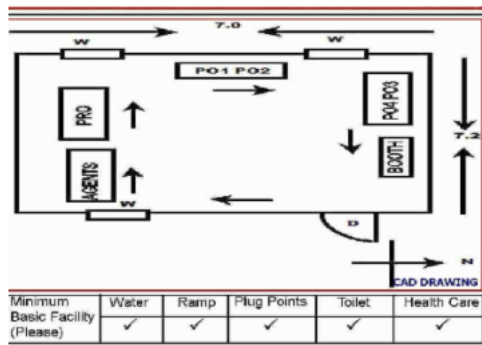

Google Map View

Polling Station Building Front View

Polling Station Front View

Cad View

Key MAP View

சட்டமன்றத் தொகுதியின் எண் மற்றும் பெயர் : 180-புதுக்கோட்டை பிரிவு எண் மற்றும் பெயர் 1-புதுக்கோட்டை (ந), வார்டு-6 அண்ணாநகர்