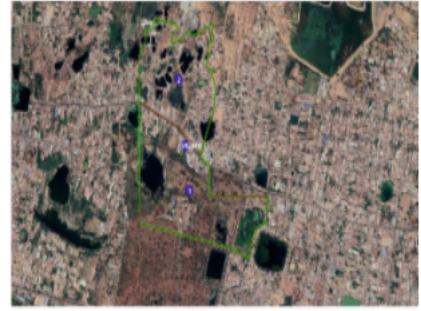

3. வாக்குச் சாவடியின் விவரங்கள்

வாக்குச் சாவடியின் எண் மற்றும் பெயர் : 48 - அரசினர் மேல்நிலைப்பள்ளி தெற்கு பக்க புதிய தாரசு கட்டிடம் மேற்கு பகுதி திருக்கோகர்ணம் 622002	வாக்குச் சாவடியின் வகைப்பாடு (ஆண்/பெண்/பொது)	பொது
வாக்குச் சாவடியின் முகவரி : அரசினர் மேல்நிலைப்பள்ளி, தெற்குபக்க புதிய தாரசு கட்டிடம், திருக்கோகர்ணம் 622002, .	துணை வாக்குச் சாவடிகளின் எண்ணிக்கை :	0

Google Map View

Polling Station Building Front View

Polling Station Front View

Cad View

Key MAP View

சட்டமன்றத் தொகுதியின் எண் மற்றும் பெயர் : 180-புதுக்கோட்டை பிரிவு எண் மற்றும் பெயர் 1-புதுக்கோட்டை (ந), வார்டு-6 அண்ணாநகர்