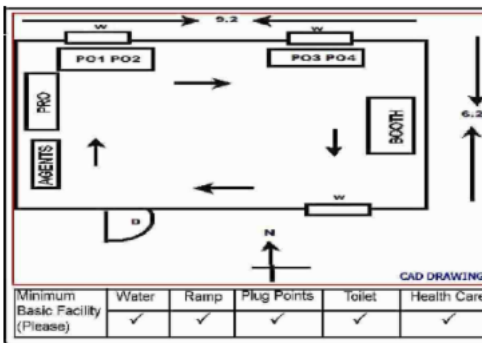

Nazri Naksha

Google Map View

Polling Station Building Front View

Polling Station Front View

Cad View

Key MAP View

சட்டமன்றத் தொகுதியின் எண் மற்றும் பெயர் : 180-புதுக்கோட்டை பிரிவு எண் மற்றும் பெயர் 1-புதுக்கோட்டை(ந), வார்டு-7 அடப்பவயல் 6ம் வீதி