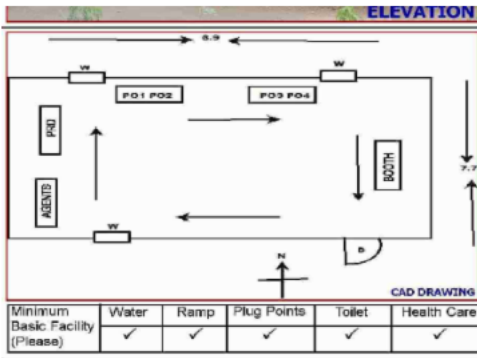

Google Map View

Polling Station Building Front View

Polling Station Front View

Cad View

Key MAP View

1 பெயர் : சுதா கணவர் பெயர்: பாலாஜி வீட்டு எண் : 1 வயது : 51 பாலினம் : பெண்	RQH0433870 Photo is available	2 பெயர் : ராஜபிரியன் தந்தை பெயர்: ராஜேந்திரன் வீட்டு எண் : 4 / 1029 வயது : 29 பாலினம் : ஆண்	RQH1945633 Photo is available	# 3 பெயர் : யாசிஃபா முகமது இலியாஸ் கணவர் பெயர்: முகமது இலியாஸ் வீட்டு எண் : 11-2 வயது : 36 பாலினம் : பெண்	RQH1274596 Photo is available
4 பெயர் : குணமதி தந்தை பெயர்: செல்வையா வீட்டு எண் : 11/26 வயது : 26 பாலினம் : பெண்	RQH1306208 Photo is available	5 பெயர் : பிரித்திவிராஜ் தந்தை பெயர்: முருகேசன் வீட்டு எண் : 14 வயது : 24 பாலினம் : ஆண்	RQH2045243 Photo is available	S 6 பெயர் : ஹரிஹரன் தந்தை பெயர்: முத்து கிருஷ்ணன் வீட்டு எண் : 15-29 வயது : 26 பாலினம் : ஆண்	RQH1306703 Photo is available
7 பெயர் : கற்பகம் கணவர் பெயர்: அருண் குமார் வீட்டு எண் : 16/1 வயது : 34 பாலினம் : பெண்	RQH1306828 Photo is available	8 பெயர் : முத்துகோபால் தந்தை பெயர்: முத்துகருப்பன் வீட்டு எண் : 16-2 வயது : 28 பாலினம் : ஆண்	RQH1306679 Photo is available	9 பெயர் : சங்கீதா கணவர் பெயர்: சுகுமாரன் வீட்டு எண் : 18 வயது : 36 பாலினம் : பெண்	RQH0832204 Photo is available
10 பெயர் : ஆண்டாள் தந்தை பெயர்: சுப்பையா வீட்டு எண் : 18-1 வயது : 47 பாலினம் : பெண்	JLK1408202 Photo is available	11 பெயர் : கனிமொழி தந்தை பெயர்: கருப்பையா வீட்டு எண் : 22 வயது : 36 பாலினம் : பெண்	RQH1306877 Photo is available	12 பெயர் : கயல்விழி தாயின் பெயர்: அமுதாராணி வீட்டு எண் : 24 வயது : 24 பாலினம் : பெண்	RQH2045086 Photo is available
13 பெயர் : பிரவின்குமார் தந்தை பெயர்: செந்தில் வேல் வீட்டு எண் : 24/25 வயது : 26 பாலினம் : ஆண்	RQH1255066 Photo is available	14 பெயர் : அப்பால் தந்தை பெயர்: அப்துல் ரஜாக் வீட்டு எண் : 25/1 வயது : 46 பாலினம் : ஆண்	RQH1332261 Photo is available	15 பெயர் : ஜாஸ்மின் பேகம் தந்தை பெயர்: முகமது மைதீன் வீட்டு எண் : 25/1 வயது : 34 பாலினம் : பெண்	RQH1332287 Photo is available
16 பெயர் : பிரபாகரன் தந்தை பெயர்: பாலசுப்ரமணியன் வீட்டு எண் : 26 வயது : 30 பாலினம் : ஆண்	RQH1274554 Photo is available	17 பெயர் : சாந்திதேவி கணவர் பெயர்: செல்வநாதன் வீட்டு எண் : 27 வயது : 62 பாலினம் : பெண்	JLK2300804 Photo is available	18 பெயர் : மாரிமுத்து தந்தை பெயர்: கருப்பையா வீட்டு எண் : 27 வயது : 59 பாலினம் : ஆண்	RQH1307701 Photo is available
19 பெயர் : சரவணன் தந்தை பெயர்: மாரிமுத்து வீட்டு எண் : 27 வயது : 27 பாலினம் : ஆண்	RQH1306802 Photo is available	20 பெயர் : தினேஷ் பழனியப்பன் சி தந்தை பெயர்: சிவகுமார் வீட்டு எண் : 29/36 வயது : 21 பாலினம் : ஆண்	RQH2254225 Photo is available	21 பெயர் : சாமுவேல் தேவசகாயம் தந்தை பெயர்: ஆபிரகாம்சார்லஸ் வீட்டு எண் : 31 வயது : 27 பாலினம் : ஆண்	RQH1306729 Photo is available
22 பெயர் : லதா தந்தை பெயர்: லட்சுமணராஜ் வீட்டு எண் : 31/37 வயது : 58 பாலினம் : பெண்	RQH1307859 Photo is available	23 பெயர் : கிருபாகர் தாயின் பெயர்: லதா வீட்டு எண் : 31/37 வயது : 37 பாலினம் : ஆண்	RQH1307875 Photo is available	24 பெயர் : ஜெகதீஸ் தந்தை பெயர்: மோகன கிருஷ்ணன் வீட்டு எண் : 31/37 வயது : 30 பாலினம் : ஆண்	RQH1332329 Photo is available
S 25 பெயர் : மாரிமுத்து தந்தை பெயர்: கருப்பையா வீட்டு எண் : 32 வயது : 52 பாலினம் : ஆண்	RQH1303098 Photo is available	26 பெயர் : மங்கையர்க்கரசி தந்தை பெயர்: கண்ணன் வீட்டு எண் : 32 வயது : 33 பாலினம் : பெண்	RQH2094423 Photo is available	27 பெயர் : மணிகண்டன் தந்தை பெயர்: கண்ணன் வீட்டு எண் : 32-8 வயது : 25 பாலினம் : ஆண்	RQH1289511 Photo is available
28 பெயர் : மகாலட்சுமி தந்தை பெயர்: பெரியசாமி வீட்டு எண் : 35/27 வயது : 27 பாலினம் : பெண்	RQH1306786 Photo is available	29 பெயர் : சபரி பூர் தந்தை பெயர்: துரைசாமி வீட்டு எண் : 36/6 வயது : 22 பாலினம் : பெண்	RQH2252021 Photo is available	30 பெயர் : முத்துக்ருஷ்ணன் தந்தை பெயர்: துரைராஜன் வீட்டு எண் : 44 வயது : 21 பாலினம் : ஆண்	RQH2264588 Photo is available