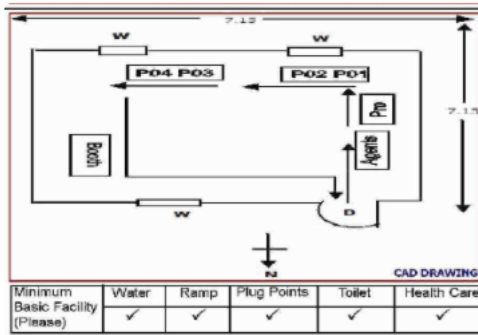

Cad View

Key MAP View