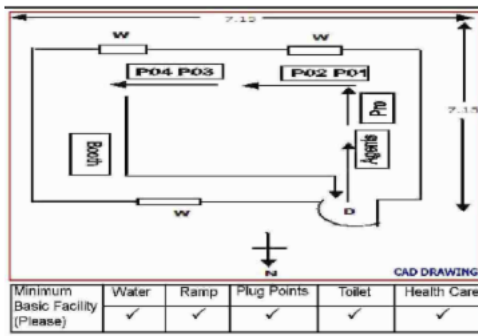

Cad View

Key MAP View