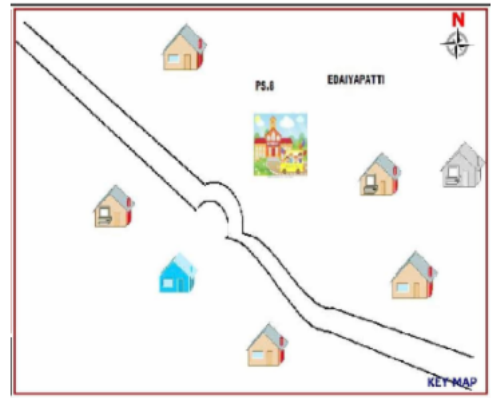

Nazri Naksha

Google Map View

Polling Station Building Front View

Polling Station Front View

Cad View

Key MAP View

1 பெயர் : செல்வமணி தந்தை பெயர்: ரெங்கசாமி வீட்டு எண் : 1 வயது : 37 பாலினம் : ஆண் Photo is available	RQH1038363	2 பெயர் : விஜயகுமார் தாயின் பெயர்: பழனியம்மாள் வீட்டு எண் : 1 வயது : 31 பாலினம் : ஆண் Photo is available	RQH1140771	3 பெயர் : ஆனந்தன் தந்தை பெயர்: கணேசன் வீட்டு எண் : 1 வயது : 30 பாலினம் : ஆண் Photo is available	RQH0801738
4 பெயர் : ஆனந்தராஜ் தந்தை பெயர்: சின்னராசு வீட்டு எண் : 1 வயது : 30 பாலினம் : ஆண் Photo is available	RQH0801746	5 பெயர் : கருப்பையா தந்தை பெயர்: வீரமுத்து வீட்டு எண் : 1 வயது : 29 பாலினம் : ஆண் Photo is available	RQH1197458	6 பெயர் : சேதுலெட்சுமி கணவர் பெயர்: செல்வகுமார் வீட்டு எண் : 1A வயது : 42 பாலினம் : பெண் Photo is available	RQH0415646
7 பெயர் : கார்த்திக் தந்தை பெயர்: முத்துச்சாமி வீட்டு எண் : 2/49பி வயது : 35 பாலினம் : ஆண் Photo is available	RQH2141554	# 8 பெயர் : சரண்யா தந்தை பெயர்: ரவி வீட்டு எண் : 2-50c வயது : 35 பாலினம் : பெண் Photo is available	RQH0801779	9 பெயர் : செந்தில்குமார் தந்தை பெயர்: ஆதிமுத்து வீட்டு எண் : 2-132A வயது : 45 பாலினம் : ஆண் Photo is available	RQH0415711
10 பெயர் : சதீஷ்குமார் தந்தை பெயர்: சுப்பிரமணியன் வீட்டு எண் : 2/141 வயது : 26 பாலினம் : ஆண் Photo is available	RQH1269430	11 பெயர் : முத்து தந்தை பெயர்: கோவிந்தசாமி வீட்டு எண் : 2/143 வயது : 24 பாலினம் : ஆண் Photo is available	RQH2256667	12 பெயர் : அஜித் தந்தை பெயர்: நாகராஜன் வீட்டு எண் : 2/143 வயது : 22 பாலினம் : ஆண் Photo is available	RQH2134823
13 பெயர் : சீத்தா தந்தை பெயர்: கருப்பையா வீட்டு எண் : 2-147 வயது : 35 பாலினம் : பெண் Photo is available	RQH0801571	14 பெயர் : தேவி தந்தை பெயர்: கருப்பையா வீட்டு எண் : 2-147 வயது : 30 பாலினம் : பெண் Photo is available	RQH0801597	15 பெயர் : கருப்பையா தந்தை பெயர்: சிதம்பரம் வீட்டு எண் : 2-148B வயது : 65 பாலினம் : ஆண் Photo is available	RQH0415638
16 பெயர் : சொர்ணவள்ளி கணவர் பெயர்: கருப்பையா வீட்டு எண் : 2-148B வயது : 61 பாலினம் : பெண் Photo is available	RQH0415620	17 பெயர் : முருகன் தந்தை பெயர்: முத்துச்சாமி வீட்டு எண் : 2-149B வயது : 39 பாலினம் : ஆண் Photo is available	RQH0975805	18 பெயர் : சிவகாமி கணவர் பெயர்: முருகன் வீட்டு எண் : 2/149பீ வயது : 28 பாலினம் : பெண் Photo is available	RQH2095552
19 பெயர் : லோகேஸ்வரன் தந்தை பெயர்: கோவிந்தராஜ் வீட்டு எண் : 2-150 வயது : 31 பாலினம் : ஆண் Photo is available	RQH0674648	20 பெயர் : வடிவேல் தந்தை பெயர்: வீரப்பன் வீட்டு எண் : 2-150 வயது : 29 பாலினம் : ஆண் Photo is available	RQH0975789	21 பெயர் : நிரஞ்சனி தந்தை பெயர்: கோவிந்தராஜ் வீட்டு எண் : 2-150B வயது : 29 பாலினம் : பெண் Photo is available	RQH0975771
22 பெயர் : ரவி தந்தை பெயர்: சிதம்பரம் வீட்டு எண் : 2-150c வயது : 45 பாலினம் : ஆண் Photo is available	RQH0801787	23 பெயர் : ஜெயசுதா கணவர் பெயர்: குமார் வீட்டு எண் : 2-150C வயது : 40 பாலினம் : பெண் Photo is available	RQH0302570	24 பெயர் : வீரமணி தந்தை பெயர்: முத்துராமன் வீட்டு எண் : 2/156 வயது : 21 பாலினம் : ஆண் Photo is available	RQH2148625
25 பெயர் : ராதிகா தந்தை பெயர்: முருகேசன் வீட்டு எண் : 2-162A வயது : 31 பாலினம் : பெண் Photo is available	RQH0674796	26 பெயர் : பாப்பாத்தி கணவர் பெயர்: ராமமூர்த்தி வீட்டு எண் : 2-166 வயது : 35 பாலினம் : பெண் Photo is available	RQH0801589	27 பெயர் : ராகுல் மு தந்தை பெயர்: முருகேசன் வீட்டு எண் : 2/167 ஏ வயது : 25 பாலினம் : ஆண் Photo is available	RQH2340313
28 பெயர் : ரெங்கத்துரை தந்தை பெயர்: ராமச்சந்திரன் வீட்டு எண் : 2/172 வயது : 21 பாலினம் : ஆண் Photo is available	RQH2301430	29 பெயர் : தினேஷ் தந்தை பெயர்: ராமச்சந்திரன் வீட்டு எண் : 2/172 வயது : 19 பாலினம் : ஆண் Photo is available	RQH2289502	30 பெயர் : முருகானந்தம் தந்தை பெயர்: திருப்பதி வீட்டு எண் : 2-187A வயது : 31 பாலினம் : ஆண் Photo is available	RQH0674689