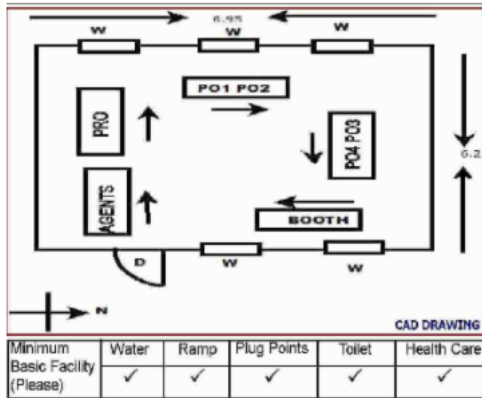

Nazri Naksha

Google Map View

Polling Station Building Front View

Polling Station Front View

Cad View

Key MAP View

1 பெயர் : செல்வமணி தந்தை பெயர்: ரெங்கசாமி வீட்டு எண் : 1 வயது : 37 பாலினம் : ஆண் Photo is available	RQH1038363	2 பெயர் : விஜயகுமார் தாயின் பெயர்: பழனியம்மாள் வீட்டு எண் : 1 வயது : 31 பாலினம் : ஆண் Photo is available	RQH1140771	3 பெயர் : ஆனந்தன் தந்தை பெயர்: கணேசன் வீட்டு எண் : 1 வயது : 30 பாலினம் : ஆண் Photo is available	RQH0801738
4 பெயர் : ஆனந்தராஜ் தந்தை பெயர்: சின்னராசு வீட்டு எண் : 1 வயது : 30 பாலினம் : ஆண் Photo is available	RQH0801746	5 பெயர் : கருப்பையா தந்தை பெயர்: வீரமுத்து வீட்டு எண் : 1 வயது : 29 பாலினம் : ஆண் Photo is available	RQH1197458	6 பெயர் : சேதுலெட்சுமி கணவர் பெயர்: செல்வகுமார் வீட்டு எண் : 1A வயது : 42 பாலினம் : பெண் Photo is available	RQH0415646
7 பெயர் : கார்த்திக் தந்தை பெயர்: முத்துச்சாமி வீட்டு எண் : 2/49பி வயது : 35 பாலினம் : ஆண் Photo is available	RQH2141554	# 8 பெயர் : சரண்யா தந்தை பெயர்: ரவி வீட்டு எண் : 2-50c வயது : 35 பாலினம் : பெண் Photo is available	RQH0801779	9 பெயர் : செந்தில்குமார் தந்தை பெயர்: ஆதிமுத்து வீட்டு எண் : 2-132A வயது : 45 பாலினம் : ஆண் Photo is available	RQH0415711
10 பெயர் : சதீஷ்குமார் தந்தை பெயர்: சுப்பிரமணியன் வீட்டு எண் : 2/141 வயது : 26 பாலினம் : ஆண் Photo is available	RQH1269430	11 பெயர் : முத்து தந்தை பெயர்: கோவிந்தசாமி வீட்டு எண் : 2/143 வயது : 24 பாலினம் : ஆண் Photo is available	RQH2256667	12 பெயர் : அஜித் தந்தை பெயர்: நாகராஜன் வீட்டு எண் : 2/143 வயது : 22 பாலினம் : ஆண் Photo is available	RQH2134823
13 பெயர் : சீத்தா தந்தை பெயர்: கருப்பையா வீட்டு எண் : 2-147 வயது : 35 பாலினம் : பெண் Photo is available	RQH0801571	14 பெயர் : தேவி தந்தை பெயர்: கருப்பையா வீட்டு எண் : 2-147 வயது : 30 பாலினம் : பெண் Photo is available	RQH0801597	15 பெயர் : கருப்பையா தந்தை பெயர்: சிதம்பரம் வீட்டு எண் : 2-148B வயது : 65 பாலினம் : ஆண் Photo is available	RQH0415638
16 பெயர் : சொர்ணவள்ளி கணவர் பெயர்: கருப்பையா வீட்டு எண் : 2-148B வயது : 61 பாலினம் : பெண் Photo is available	RQH0415620	17 பெயர் : முருகன் தந்தை பெயர்: முத்துச்சாமி வீட்டு எண் : 2-149B வயது : 39 பாலினம் : ஆண் Photo is available	RQH0975805	18 பெயர் : சிவகாமி கணவர் பெயர்: முருகன் வீட்டு எண் : 2/149பீ வயது : 28 பாலினம் : பெண் Photo is available	RQH2095552
19 பெயர் : லோகேஸ்வரன் தந்தை பெயர்: கோவிந்தராஜ் வீட்டு எண் : 2-150 வயது : 31 பாலினம் : ஆண் Photo is available	RQH0674648	20 பெயர் : வடிவேல் தந்தை பெயர்: வீரப்பன் வீட்டு எண் : 2-150 வயது : 29 பாலினம் : ஆண் Photo is available	RQH0975789	21 பெயர் : நிரஞ்சனி தந்தை பெயர்: கோவிந்தராஜ் வீட்டு எண் : 2-150B வயது : 29 பாலினம் : பெண் Photo is available	RQH0975771
22 பெயர் : ரவி தந்தை பெயர்: சிதம்பரம் வீட்டு எண் : 2-150c வயது : 45 பாலினம் : ஆண் Photo is available	RQH0801787	23 பெயர் : ஜெயசுதா கணவர் பெயர்: குமார் வீட்டு எண் : 2-150C வயது : 40 பாலினம் : பெண் Photo is available	RQH0302570	24 பெயர் : வீரமணி தந்தை பெயர்: முத்துராமன் வீட்டு எண் : 2/156 வயது : 21 பாலினம் : ஆண் Photo is available	RQH2148625
25 பெயர் : ராதிகா தந்தை பெயர்: முருகேசன் வீட்டு எண் : 2-162A வயது : 31 பாலினம் : பெண் Photo is available	RQH0674796	26 பெயர் : பாப்பாத்தி கணவர் பெயர்: ராமமூர்த்தி வீட்டு எண் : 2-166 வயது : 35 பாலினம் : பெண் Photo is available	RQH0801589	27 பெயர் : ராகுல் மு தந்தை பெயர்: முருகேசன் வீட்டு எண் : 2/167 ஏ வயது : 25 பாலினம் : ஆண் Photo is available	RQH2340313
28 பெயர் : ரெங்கத்துரை தந்தை பெயர்: ராமச்சந்திரன் வீட்டு எண் : 2/172 வயது : 21 பாலினம் : ஆண் Photo is available	RQH2301430	29 பெயர் : தினேஷ் தந்தை பெயர்: ராமச்சந்திரன் வீட்டு எண் : 2/172 வயது : 19 பாலினம் : ஆண் Photo is available	RQH2289502	30 பெயர் : முருகானந்தம் தந்தை பெயர்: திருப்பதி வீட்டு எண் : 2-187A வயது : 31 பாலினம் : ஆண் Photo is available	RQH0674689