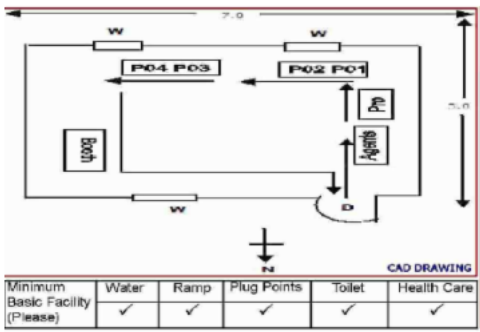

Google Map View

Polling Station Building Front View

Polling Station Front View

Cad View

Key MAP View

சட்டமன்றத் தொகுதியின் எண் மற்றும் பெயர் : 180-புதுக்கோட்டை பிரிவு எண் மற்றும் பெயர் 1-புதுக்கோட்டை(ந), வார்டு-12 காமராஜபுரம் 34ம் வீதி