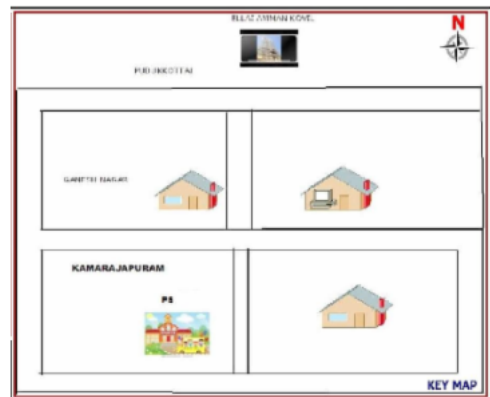

Google Map View

Polling Station Building Front View

Polling Station Front View

Cad View

Key MAP View

சட்டமன்றத் தொகுதியின் எண் மற்றும் பெயர் : 180-புதுக்கோட்டை பிரிவு எண் மற்றும் பெயர் 1-புதுக்கோட்டை(ந), வார்டு-12 காமராஜபுரம் 34ம் வீதி