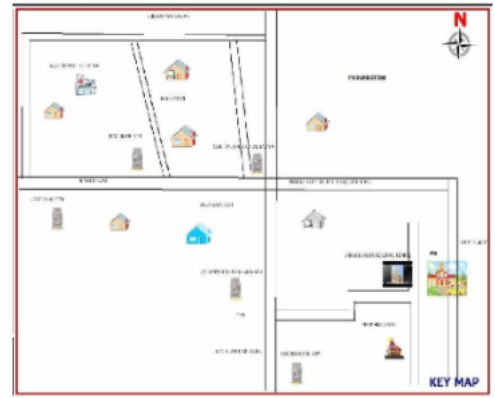

Google Map View

Polling Station Building Front View

Polling Station Front View

Cad View

Key MAP View

1 பெயர் : தனபாலன் தந்தை பெயர்: பழனிவேலு வீட்டு எண் : 1 வயது : 67 பாலினம் : ஆண்	JLK1463348 Photo is available	2 பெயர் : புவனேஸ்வரி கணவர் பெயர்: தனபாலன் வீட்டு எண் : 1 வயது : 58 பாலினம் : பெண்	RQH1489962 Photo is available	3 பெயர் : மனோஜ்குமார் தந்தை பெயர்: தனபாலன் வீட்டு எண் : 1-2 வயது : 37 பாலினம் : ஆண்	RQH0040436 Photo is available
4 பெயர் : பன்னீர்செல்வம் தந்தை பெயர்: வாழவந்தான் வீட்டு எண் : 2 வயது : 75 பாலினம் : ஆண்	RQH1489970 Photo is available	5 பெயர் : சூர்யா கணவர் பெயர்: பன்னீர்செல்வம் வீட்டு எண் : 2 வயது : 72 பாலினம் : பெண்	RQH1489988 Photo is available	6 பெயர் : தீபக் தந்தை பெயர்: பன்னீர்செல்வம் வீட்டு எண் : 2 வயது : 44 பாலினம் : ஆண்	JLK1836444 Photo is available
7 பெயர் : தினேஷ் குமார் தந்தை பெயர்: தனபாலன் வீட்டு எண் : 2 வயது : 32 பாலினம் : ஆண்	RQH0993576 Photo is available	8 பெயர் : கண்ணன் தந்தை பெயர்: கணபதி வீட்டு எண் : 3 வயது : 56 பாலினம் : ஆண்	RQH1489996 Photo is available	9 பெயர் : விமலாராணி கணவர் பெயர்: கண்ணன் வீட்டு எண் : 3 வயது : 50 பாலினம் : பெண்	JLK2408094 Photo is available
10 பெயர் : தட்சணாமூர்த்தி தந்தை பெயர்: மிருத்தின்ஜெயன் வீட்டு எண் : 5-1 வயது : 64 பாலினம் : ஆண்	JLK2406429 Photo is available	11 பெயர் : ஜெயந்தி கணவர் பெயர்: தட்சணாமூர்த்தி வீட்டு எண் : 5-1 வயது : 57 பாலினம் : பெண்	JLK2409886 Photo is available	12 பெயர் : முத்துச்சாமி தந்தை பெயர்: கிருஷ்ணன் வீட்டு எண் : 7 வயது : 64 பாலினம் : ஆண்	JLK2410363 Photo is available
13 பெயர் : கிருஷ்ணவேணி கணவர் பெயர்: முத்துச்சாமி வீட்டு எண் : 7 வயது : 59 பாலினம் : பெண்	JLK2409878 Photo is available	14 பெயர் : விசாலாட்சி கணவர் பெயர்: ரெங்கசாமி வீட்டு எண் : 9 வயது : 67 பாலினம் : பெண்	JLK3424926 Photo is available	15 பெயர் : சரவணகுமார் தந்தை பெயர்: ரெங்கசாமி வீட்டு எண் : 9 வயது : 51 பாலினம் : ஆண்	JLK2410397 Photo is available
16 பெயர் : பத்மாவதி கணவர் பெயர்: சரவணக்குமார் வீட்டு எண் : 9-5 வயது : 50 பாலினம் : பெண்	RQH0040428 Photo is available	17 பெயர் : ராஜாத்தி தந்தை பெயர்: அழகப்பன் வீட்டு எண் : 11 வயது : 57 பாலினம் : பெண்	RQH1490028 Photo is available	18 பெயர் : தேவி கணவர் பெயர்: கருணாநிதி வீட்டு எண் : 11-6 வயது : 63 பாலினம் : பெண்	RQH0039727 Photo is available
19 பெயர் : சண்முகம் தந்தை பெயர்: வெங்கடாசலம் வீட்டு எண் : 13 வயது : 80 பாலினம் : ஆண்	RQH1490036 Photo is available	20 பெயர் : உமாமகேஸ்வரன் தந்தை பெயர்: சாமிக்கண்ணு வீட்டு எண் : 15 வயது : 72 பாலினம் : ஆண்	RQH1490044 Photo is available	21 பெயர் : சரஸ்வதி கணவர் பெயர்: உமாமகேஸ்வரன் வீட்டு எண் : 15 வயது : 63 பாலினம் : பெண்	RQH1490051 Photo is available
22 பெயர் : அனிதா தந்தை பெயர்: உமாமகேஸ்வரன் வீட்டு எண் : 15 வயது : 43 பாலினம் : பெண்	JLK2406932 Photo is available	S 23 பெயர் : விஜய் தந்தை பெயர்: உமாமகேஸ்வரன் வீட்டு எண் : 15-8 வயது : 38 பாலினம் : ஆண்	RQH0039461 Photo is available	24 பெயர் : வெங்கடராயு தந்தை பெயர்: ராமசாமி வீட்டு எண் : 17 வயது : 71 பாலினம் : ஆண்	RQH1490069 Photo is available
25 பெயர் : சித்ரா தந்தை பெயர்: வெங்கடராயு வீட்டு எண் : 17 வயது : 58 பாலினம் : பெண்	RQH1490077 Photo is available	26 பெயர் : அலமேலு மங்கை தந்தை பெயர்: வெங்கடராயு வீட்டு எண் : 17 வயது : 32 பாலினம் : பெண்	RQH0711846 Photo is available	27 பெயர் : அங்கம்மாள் கணவர் பெயர்: கந்தசாமி வீட்டு எண் : 19 வயது : 74 பாலினம் : பெண்	RQH1490093 Photo is available
28 பெயர் : குமாரவேல் தந்தை பெயர்: கந்தசாமி வீட்டு எண் : 19 வயது : 51 பாலினம் : ஆண்	JLK2407518 Photo is available	29 பெயர் : இந்திரா கணவர் பெயர்: குமாரவேல் வீட்டு எண் : 19 வயது : 46 பாலினம் : பெண்	JLK3213295 Photo is available	30 பெயர் : மீனாட்சி தந்தை பெயர்: குமாரவேலு வீட்டு எண் : 19/10 வயது : 26 பாலினம் : பெண்	RQH1950245 Photo is available