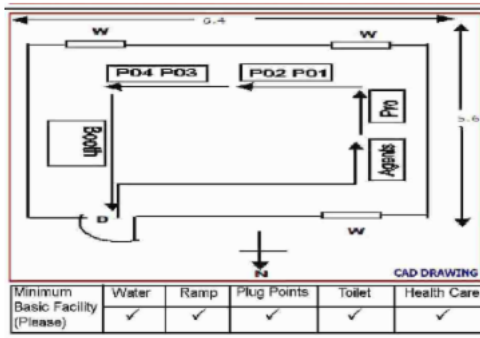

Google Map View

Polling Station Building Front View

Polling Station Front View

Cad View

Key MAP View

1 பெயர் : சோலைஅழகு தந்தை பெயர்: சுப்பிரமணியன் வீட்டு எண் : 2 வயது : 69 பாலினம் : ஆண்	RQH1492123 Photo is available	2 பெயர் : ஆமினாபீவி கணவர் பெயர்: ஜைலாப்தீன் வீட்டு எண் : 2 வயது : 63 பாலினம் : பெண்	RQH1492149 Photo is available	3 பெயர் : செல்வலெட்சுமி கணவர் பெயர்: மாரிமுத்து வீட்டு எண் : 2-27 வயது : 45 பாலினம் : பெண்	RQH0492074 Photo is available
4 பெயர் : வசந்தா தந்தை பெயர்: பொன்னுசாமி வீட்டு எண் : 4 வயது : 68 பாலினம் : பெண்	RQH1492164 Photo is available	5 பெயர் : வடிவேலு தந்தை பெயர்: பொன்னுச்சாமி வீட்டு எண் : 4 வயது : 50 பாலினம் : ஆண்	JLK2395952 Photo is available	6 பெயர் : ஜெயந்தி தந்தை பெயர்: பொன்னுச்சாமி வீட்டு எண் : 4 வயது : 43 பாலினம் : பெண்	JLK2398345 Photo is available
7 பெயர் : நாகலெட்சுமி கணவர் பெயர்: வடிவேல் வீட்டு எண் : 4 வயது : 36 பாலினம் : பெண்	RQH0138032 Photo is available	8 பெயர் : காந்திமதி தந்தை பெயர்: அழகு வீட்டு எண் : 4-1 வயது : 83 பாலினம் : ஆண்	RQH0838607 Photo is available	9 பெயர் : ரர்ணீ கணவர் பெயர்: கலைமணி வீட்டு எண் : 4-1 வயது : 53 பாலினம் : பெண்	RQH0712307 Photo is available
10 பெயர் : சத்யா தந்தை பெயர்: கலைமணி வீட்டு எண் : 4-1 வயது : 33 பாலினம் : ஆண்	RQH0712240 Photo is available	11 பெயர் : சூர்யா தந்தை பெயர்: கலைமணி வீட்டு எண் : 4-1 வயது : 31 பாலினம் : பெண்	RQH0838599 Photo is available	12 பெயர் : வாசுகி கணவர் பெயர்: பூபதி வீட்டு எண் : 4-11 வயது : 55 பாலினம் : பெண்	RQH0994228 Photo is available
# 13 பெயர் : பிரபாகரன் தந்தை பெயர்: பூபதி வீட்டு எண் : 4/11 வயது : 36 பாலினம் : ஆண்	RQH0454850 Photo is available	14 பெயர் : கணேசன் தந்தை பெயர்: மாணிக்கம் வீட்டு எண் : 5 வயது : 72 பாலினம் : ஆண்	RQH1153832 Photo is available	15 பெயர் : அந்தோணியம்மாள் கணவர் பெயர்: விஞ்சு வீட்டு எண் : 5 வயது : 64 பாலினம் : பெண்	RQH1492172 Photo is available
16 பெயர் : பூங்கொடி கணவர் பெயர்: போஸ் வீட்டு எண் : 5 வயது : 61 பாலினம் : பெண்	RQH0261719 Photo is available	17 பெயர் : ஜமீன் தந்தை பெயர்: விஞ்சு வீட்டு எண் : 5 வயது : 50 பாலினம் : ஆண்	RQH1492180 Photo is available	18 பெயர் : சீமாண்ட் தந்தை பெயர்: விஞ்சு வீட்டு எண் : 5 வயது : 45 பாலினம் : ஆண்	JLK2396604 Photo is available
19 பெயர் : ரஞ்சித் தந்தை பெயர்: மதியழகன் வீட்டு எண் : 5/2 வயது : 27 பாலினம் : ஆண்	RQH1255512 Photo is available	20 பெயர் : மரிய ரோஜா கனிமொழி கணவர் பெயர்: சீமான் பட் வீட்டு எண் : 5/36 வயது : 33 பாலினம் : பெண்	RQH2101483 Photo is available	21 பெயர் : செல்வராஜ் தந்தை பெயர்: செல்லையா வீட்டு எண் : 6 வயது : 60 பாலினம் : ஆண்	JLK1901149 Photo is available
22 பெயர் : புவனேஸ்வரி கணவர் பெயர்: செல்வராஜ் வீட்டு எண் : 6 வயது : 51 பாலினம் : பெண்	JLK1901156 Photo is available	23 பெயர் : சாந்தினி தந்தை பெயர்: செல்வராஜ் வீட்டு எண் : 6 வயது : 28 பாலினம் : பெண்	RQH1206861 Photo is available	24 பெயர் : ஜேம்ஸ் தந்தை பெயர்: சவரிமுத்து வீட்டு எண் : 6/1 வயது : 69 பாலினம் : ஆண்	YLJ0975227 Photo is available
25 பெயர் : அனுசுயா தந்தை பெயர்: தங்கராசு வீட்டு எண் : 6/12 வயது : 40 பாலினம் : பெண்	RQH0858738 Photo is available	26 பெயர் : சக்திபாலா தந்தை பெயர்: பாலமுருகன் வீட்டு எண் : 6/12 வயது : 21 பாலினம் : ஆண்	RQH2313575 Photo is available	27 பெயர் : பப்பி எராதா தந்தை பெயர்: ராஜ்குமார் வீட்டு எண் : 6/38 வயது : 32 பாலினம் : பெண்	RQH0432955 Photo is available
28 பெயர் : தீபக்ராஜ் தந்தை பெயர்: தங்கராசு வீட்டு எண் : 7/7 வயது : 27 பாலினம் : ஆண்	RQH2267425 Photo is available	29 பெயர் : முஹமது கனி ஜமீன் தந்தை பெயர்: அப்துல் ஹாலித் வீட்டு எண் : 7/12 வயது : 21 பாலினம் : ஆண்	RQH2305662 Photo is available	30 பெயர் : ரவிச்சந்திரன் தந்தை பெயர்: செல்லையா வீட்டு எண் : 8 வயது : 57 பாலினம் : ஆண்	RQH1492206 Photo is available