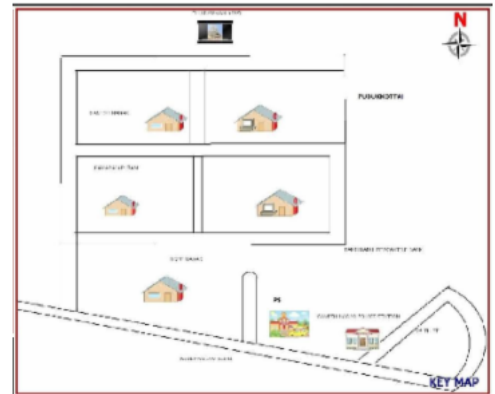

Google Map View

Polling Station Building Front View

Polling Station Front View

Cad View

Key MAP View

1 பெயர் : சோலைஅழகு தந்தை பெயர்: சுப்பிரமணியன் வீட்டு எண் : 2 வயது : 69 பாலினம் : ஆண்	RQH1492123 Photo is available	2 பெயர் : ஆமினாபீவி கணவர் பெயர்: ஜைலாப்தீன் வீட்டு எண் : 2 வயது : 63 பாலினம் : பெண்	RQH1492149 Photo is available	3 பெயர் : செல்வலெட்சுமி கணவர் பெயர்: மாரிமுத்து வீட்டு எண் : 2-27 வயது : 45 பாலினம் : பெண்	RQH0492074 Photo is available
4 பெயர் : வசந்தா தந்தை பெயர்: பொன்னுசாமி வீட்டு எண் : 4 வயது : 68 பாலினம் : பெண்	RQH1492164 Photo is available	5 பெயர் : வடிவேலு தந்தை பெயர்: பொன்னுச்சாமி வீட்டு எண் : 4 வயது : 50 பாலினம் : ஆண்	JLK2395952 Photo is available	6 பெயர் : ஜெயந்தி தந்தை பெயர்: பொன்னுச்சாமி வீட்டு எண் : 4 வயது : 43 பாலினம் : பெண்	JLK2398345 Photo is available
7 பெயர் : நாகலெட்சுமி கணவர் பெயர்: வடிவேல் வீட்டு எண் : 4 வயது : 36 பாலினம் : பெண்	RQH0138032 Photo is available	8 பெயர் : காந்திமதி தந்தை பெயர்: அழகு வீட்டு எண் : 4-1 வயது : 83 பாலினம் : ஆண்	RQH0838607 Photo is available	9 பெயர் : ரர்ணீ கணவர் பெயர்: கலைமணி வீட்டு எண் : 4-1 வயது : 53 பாலினம் : பெண்	RQH0712307 Photo is available
10 பெயர் : சத்யா தந்தை பெயர்: கலைமணி வீட்டு எண் : 4-1 வயது : 33 பாலினம் : ஆண்	RQH0712240 Photo is available	11 பெயர் : சூர்யா தந்தை பெயர்: கலைமணி வீட்டு எண் : 4-1 வயது : 31 பாலினம் : பெண்	RQH0838599 Photo is available	12 பெயர் : வாசுகி கணவர் பெயர்: பூபதி வீட்டு எண் : 4-11 வயது : 55 பாலினம் : பெண்	RQH0994228 Photo is available
# 13 பெயர் : பிரபாகரன் தந்தை பெயர்: பூபதி வீட்டு எண் : 4/11 வயது : 36 பாலினம் : ஆண்	RQH0454850 Photo is available	14 பெயர் : கணேசன் தந்தை பெயர்: மாணிக்கம் வீட்டு எண் : 5 வயது : 72 பாலினம் : ஆண்	RQH1153832 Photo is available	15 பெயர் : அந்தோணியம்மாள் கணவர் பெயர்: விஞ்சு வீட்டு எண் : 5 வயது : 64 பாலினம் : பெண்	RQH1492172 Photo is available
16 பெயர் : பூங்கொடி கணவர் பெயர்: போஸ் வீட்டு எண் : 5 வயது : 61 பாலினம் : பெண்	RQH0261719 Photo is available	17 பெயர் : ஜமீன் தந்தை பெயர்: விஞ்சு வீட்டு எண் : 5 வயது : 50 பாலினம் : ஆண்	RQH1492180 Photo is available	18 பெயர் : சீமாண்ட் தந்தை பெயர்: விஞ்சு வீட்டு எண் : 5 வயது : 45 பாலினம் : ஆண்	JLK2396604 Photo is available
19 பெயர் : ரஞ்சித் தந்தை பெயர்: மதியழகன் வீட்டு எண் : 5/2 வயது : 27 பாலினம் : ஆண்	RQH1255512 Photo is available	20 பெயர் : மரிய ரோஜா கனிமொழி கணவர் பெயர்: சீமான் பட் வீட்டு எண் : 5/36 வயது : 33 பாலினம் : பெண்	RQH2101483 Photo is available	21 பெயர் : செல்வராஜ் தந்தை பெயர்: செல்லையா வீட்டு எண் : 6 வயது : 60 பாலினம் : ஆண்	JLK1901149 Photo is available
22 பெயர் : புவனேஸ்வரி கணவர் பெயர்: செல்வராஜ் வீட்டு எண் : 6 வயது : 51 பாலினம் : பெண்	JLK1901156 Photo is available	23 பெயர் : சாந்தினி தந்தை பெயர்: செல்வராஜ் வீட்டு எண் : 6 வயது : 28 பாலினம் : பெண்	RQH1206861 Photo is available	24 பெயர் : ஜேம்ஸ் தந்தை பெயர்: சவரிமுத்து வீட்டு எண் : 6/1 வயது : 69 பாலினம் : ஆண்	YLJ0975227 Photo is available
25 பெயர் : அனுசுயா தந்தை பெயர்: தங்கராசு வீட்டு எண் : 6/12 வயது : 40 பாலினம் : பெண்	RQH0858738 Photo is available	26 பெயர் : சக்திபாலா தந்தை பெயர்: பாலமுருகன் வீட்டு எண் : 6/12 வயது : 21 பாலினம் : ஆண்	RQH2313575 Photo is available	27 பெயர் : பப்பி எராதா தந்தை பெயர்: ராஜ்குமார் வீட்டு எண் : 6/38 வயது : 32 பாலினம் : பெண்	RQH0432955 Photo is available
28 பெயர் : தீபக்ராஜ் தந்தை பெயர்: தங்கராசு வீட்டு எண் : 7/7 வயது : 27 பாலினம் : ஆண்	RQH2267425 Photo is available	29 பெயர் : முஹமது கனி ஜமீன் தந்தை பெயர்: அப்துல் ஹாலித் வீட்டு எண் : 7/12 வயது : 21 பாலினம் : ஆண்	RQH2305662 Photo is available	30 பெயர் : ரவிச்சந்திரன் தந்தை பெயர்: செல்லையா வீட்டு எண் : 8 வயது : 57 பாலினம் : ஆண்	RQH1492206 Photo is available