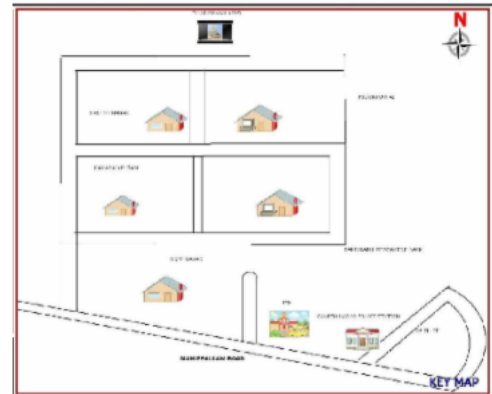

Google Map View

Polling Station Building Front View

Polling Station Front View

Cad View

Key MAP View

1 பெயர் : புரோஸ்கான் தந்தை பெயர்: முகமதுஅலிஜின்னா வீட்டு எண் : 1 வயது : 41 பாலினம் : ஆண் Photo is available	RQH0335398	2 பெயர் : சவரி பெலிக்ஸ் தந்தை பெயர்: இன்னாசிமுத்து வீட்டு எண் : 1 வயது : 40 பாலினம் : ஆண் Photo is available	RQH0715672	3 பெயர் : ராஜா தந்தை பெயர்: கோபால் வீட்டு எண் : 1 வயது : 36 பாலினம் : ஆண் Photo is available	RQH0138875
4 பெயர் : பெபியான் கணவர் பெயர்: இன்னாசிமுத்து வீட்டு எண் : 1 வயது : 36 பாலினம் : பெண் Photo is available	RQH0715136	5 பெயர் : முனவர் உசேன் தந்தை பெயர்: பாபு வீட்டு எண் : 1/1 வயது : 47 பாலினம் : ஆண் Photo is available	RQH1293992	6 பெயர் : ஷாஹிதா பானு கணவர் பெயர்: முனவர் உசேன் வீட்டு எண் : 1/1 வயது : 41 பாலினம் : பெண் Photo is available	RQH1293844
7 பெயர் : மணிமாறன் தந்தை பெயர்: சங்கரன் வீட்டு எண் : 2 வயது : 57 பாலினம் : ஆண் Photo is available	RQH1515238	8 பெயர் : ஜெயலட்சுமி கணவர் பெயர்: மணிமாறன் வீட்டு எண் : 2 வயது : 51 பாலினம் : பெண் Photo is available	RQH1515246	9 பெயர் : அடைக்கம்மாள் கணவர் பெயர்: குமார் வீட்டு எண் : 2 வயது : 46 பாலினம் : பெண் Photo is available	JLK2398782
10 பெயர் : பாண்டியன் தந்தை பெயர்: அடைக்கலம் வீட்டு எண் : 2-1 வயது : 57 பாலினம் : ஆண் Photo is available	JLK3477403	11 பெயர் : செல்லம் கணவர் பெயர்: சண்முகம் வீட்டு எண் : 3 வயது : 67 பாலினம் : பெண் Photo is available	RQH1515261	12 பெயர் : இன்னாசிமுத்து தந்தை பெயர்: வேதமுத்து வீட்டு எண் : 4 வயது : 64 பாலினம் : ஆண் Photo is available	JLK2397164
13 பெயர் : குழந்தைகிரேஸ் கணவர் பெயர்: இன்னாசிமுத்து வீட்டு எண் : 4 வயது : 57 பாலினம் : பெண் Photo is available	JLK2397156	14 பெயர் : கலா கணவர் பெயர்: முருகேசன் வீட்டு எண் : 4/51 வயது : 27 பாலினம் : பெண் Photo is available	RQH1255751	15 பெயர் : அமிர்தவள்ளி கணவர் பெயர்: கனகராஜ் வீட்டு எண் : 5-1 வயது : 70 பாலினம் : பெண் Photo is available	JLK3529229
16 பெயர் : முத்து தந்தை பெயர்: ஏகாம்பரம் வீட்டு எண் : 6 வயது : 48 பாலினம் : ஆண் Photo is available	RQH1515295	17 பெயர் : மணிகண்டன் தந்தை பெயர்: கணேசமூர்த்தி வீட்டு எண் : 6 வயது : 23 பாலினம் : ஆண் Photo is available	RQH2043339	18 பெயர் : வசந்தா கணவர் பெயர்: வசிஸ்டர் வீட்டு எண் : 8 வயது : 71 பாலினம் : பெண் Photo is available	RQH1515303
19 பெயர் : பாலாஜி தந்தை பெயர்: வசிஸ்டர் வீட்டு எண் : 8 வயது : 54 பாலினம் : ஆண் Photo is available	JLK1792936	20 பெயர் : ஜாபர் சாதிக் தந்தை பெயர்: அமீர் அலி வீட்டு எண் : 8/2 வயது : 45 பாலினம் : ஆண் Photo is available	RQH2233161	21 பெயர் : அனிதா கணவர் பெயர்: பாலாஜி வீட்டு எண் : 8-39 வயது : 38 பாலினம் : பெண் Photo is available	RQH0653329
22 பெயர் : முத்துலெட்சுமி கணவர் பெயர்: சண்முகம் வீட்டு எண் : 9 வயது : 71 பாலினம் : பெண் Photo is available	RQH1515311	23 பெயர் : மோகன்பாபு தந்தை பெயர்: சண்முகம் வீட்டு எண் : 9 வயது : 46 பாலினம் : ஆண் Photo is available	RQH0548818	#2 24 பெயர் : முனியாண்டி நடராஜன் தந்தை பெயர்: நடராஜன் வீட்டு எண் : 9-1 வயது : 50 பாலினம் : ஆண் Photo is available	RQH0715102
#2 25 பெயர் : பவானி முனியாண்டி தந்தை பெயர்: முனியாண்டி வீட்டு எண் : 9-1 வயது : 40 பாலினம் : ஆண் Photo is available	RQH0715110	26 பெயர் : ரேவதி கணவர் பெயர்: மோகன்பாபு வீட்டு எண் : 9-1 வயது : 37 பாலினம் : பெண் Photo is available	RQH0840736	27 பெயர் : அனுசியா கணவர் பெயர்: பிரபு வீட்டு எண் : 9-1 வயது : 32 பாலினம் : பெண் Photo is available	RQH0840744
28 பெயர் : ராஜேந்திரன் தந்தை பெயர்: குப்புசாமி வீட்டு எண் : 10 வயது : 69 பாலினம் : ஆண் Photo is available	JLK1859362	29 பெயர் : மனோகரன் தந்தை பெயர்: ராஜேந்திரன் வீட்டு எண் : 10 வயது : 42 பாலினம் : ஆண் Photo is available	JLK2398089	30 பெயர் : கவிதா தந்தை பெயர்: லார்துசாமி வீட்டு எண் : 10 வயது : 40 பாலினம் : பெண் Photo is available	RQH0335364