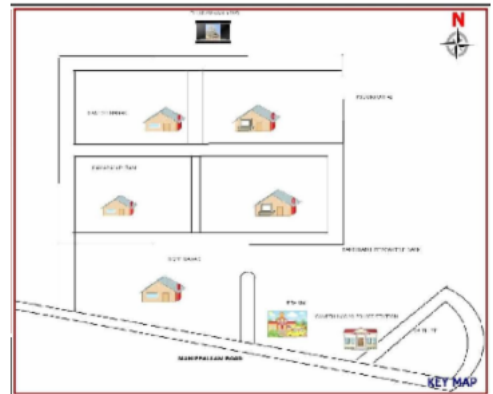

Google Map View

Polling Station Building Front View

Polling Station Front View

Cad View

Key MAP View

சட்டமன்றத் தொகுதியின் எண் மற்றும் பெயர் : 180-புதுக்கோட்டை பிரிவு எண் மற்றும் பெயர் 1-புதுக்கோட்டை (ந), வார்டு-31 போஸ்தகர் 11ஆம் வீதி