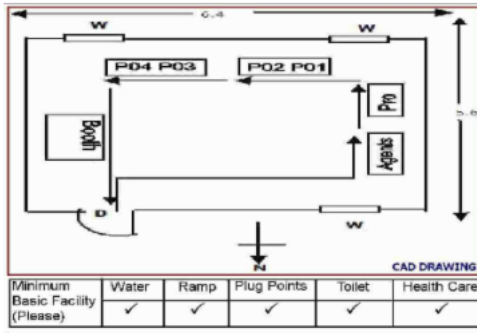

Google Map View

Polling Station Building Front View

Polling Station Front View

Cad View

Key MAP View

சட்டமன்றத் தொகுதியின் எண் மற்றும் பெயர் : 180-புதுக்கோட்டை பிரிவு எண் மற்றும் பெயர் 1-புதுக்கோட்டை (ந), வார்டு-31 போஸ்தகர் 11ஆம் வீதி