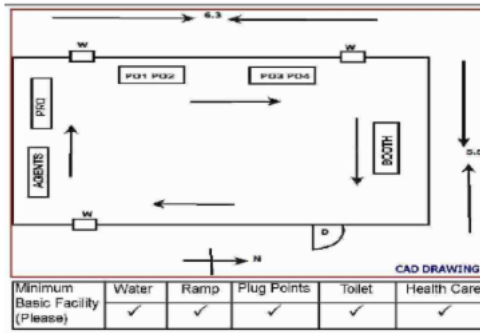

வாக்காளர் பதிவு அலுவலரின்
கையொப்பம்

Nazri Naksha

Google Map View

Polling Station Building Front View

Polling Station Front View

Cad View

Key MAP View

| | | | | | |
|---|------------|--|------------|--|------------|
| 1 பெயர் : சசிலா கணவர் பெயர் : சோலை வீட்டு எண் : 0 வயது : 54 பாலினம் : பெண் Photo is available | LXP2230480 | 2 பெயர் : கார்த்திக் தந்தை பெயர் : சத்யநாராயணன் வீட்டு எண் : 1 வயது : 33 பாலினம் : ஆண் Photo is available | RQH0550426 | 3 பெயர் : தனலெட்சுமி தந்தை பெயர் : தங்கவேல் வீட்டு எண் : 01 வயது : 19 பாலினம் : பெண் Photo is available | RQH2338630 |
| 4 பெயர் : கீர்த்திகேயன் தந்தை பெயர் : சத்தியநாராயணன் வீட்டு எண் : 2 வயது : 29 பாலினம் : ஆண் Photo is available | RQH1155175 | 5 பெயர் : மகேந்திரன் தந்தை பெயர் : மோகன் வீட்டு எண் : 2 வயது : 27 பாலினம் : ஆண் Photo is available | RQH1238203 | 6 பெயர் : தாளமுத்து கணவர் பெயர் : சீனிவாசன் வீட்டு எண் : 2-1 வயது : 49 பாலினம் : பெண் Photo is available | JLK3380755 |
| 7 பெயர் : மங்களம் கணவர் பெயர் : குமார் வீட்டு எண் : 2-3 வயது : 89 பாலினம் : பெண் Photo is available | JLK1437813 | 8 பெயர் : மாரிக்கண்ணு கணவர் பெயர் : மோகன் வீட்டு எண் : 2-3 வயது : 51 பாலினம் : பெண் Photo is available | JLK2452100 | 9 பெயர் : ஆனாந்துமார் தந்தை பெயர் : சத்தியநாராயணன் வீட்டு எண் : 2-10 வயது : 31 பாலினம் : ஆண் Photo is available | RQH0844233 |
| 10 பெயர் : காவியா இரா கணவர் பெயர் : ஆனந்தகுமார் வீட்டு எண் : 2/10 வயது : 22 பாலினம் : பெண் Photo is available | RQH2327187 | 11 பெயர் : ரமேஷ் தந்தை பெயர் : சிங்காரம் வீட்டு எண் : 3 வயது : 52 பாலினம் : ஆண் Photo is available | JLK3380763 | 12 பெயர் : ஸ்ரீராம் தந்தை பெயர் : ராதாகிருஷ்ணன் வீட்டு எண் : 3 வயது : 52 பாலினம் : ஆண் Photo is available | RQH2136687 |
| 13 பெயர் : பாக்கியராணி கணவர் பெயர் : ஸ்ரீராம் வீட்டு எண் : 3 வயது : 50 பாலினம் : பெண் Photo is available | RQH2136695 | 14 பெயர் : தனலெட்சுமி தந்தை பெயர் : ஸ்ரீராம் வீட்டு எண் : 3 வயது : 29 பாலினம் : பெண் Photo is available | RQH2209070 | 15 பெயர் : செல்லக்கண்ணு தந்தை பெயர் : சுப்பையா வீட்டு எண் : 4 வயது : 64 பாலினம் : ஆண் Photo is available | RQH0140988 |
| 16 பெயர் : பாஸ்கரன் தந்தை பெயர் : குஞ்சுக்கோனார் வீட்டு எண் : 4 வயது : 58 பாலினம் : ஆண் Photo is available | JLK3426871 | 17 பெயர் : மெய்யழகு கணவர் பெயர் : செல்லக்கண்ணு வீட்டு எண் : 4 வயது : 55 பாலினம் : பெண் Photo is available | RQH0141002 | 18 பெயர் : ஹரிபாபு தந்தை பெயர் : ராமச்சந்திரன் வீட்டு எண் : 4 வயது : 38 பாலினம் : ஆண் Photo is available | RQH0141010 |
| 19 பெயர் : பிரியதர்ஷினி தந்தை பெயர் : செல்லக்கண்ணு வீட்டு எண் : 4 வயது : 37 பாலினம் : ஆண் Photo is available | RQH0140996 | 20 பெயர் : இந்துஜா தந்தை பெயர் : செல்லக்கண்ணு வீட்டு எண் : 4 வயது : 33 பாலினம் : பெண் Photo is available | RQH1155266 | 21 பெயர் : வித்யாலக்ஷ்மி தந்தை பெயர் : தர்மராஜ் வீட்டு எண் : 4 வயது : 20 பாலினம் : பெண் Photo is available | RQH2297562 |
| 22 பெயர் : பஞ்சாசரம் தந்தை பெயர் : அடைக்கலம் வீட்டு எண் : 4-2 வயது : 71 பாலினம் : ஆண் Photo is available | RQH1509207 | 23 பெயர் : காந்திமதி கணவர் பெயர் : பஞ்சாசரம் வீட்டு எண் : 4-2 வயது : 67 பாலினம் : பெண் Photo is available | RQH1509215 | 24 பெயர் : சமதி தந்தை பெயர் : பெரியசாமி வீட்டு எண் : 4-2 வயது : 44 பாலினம் : பெண் Photo is available | JLK3426889 |
| 25 பெயர் : புவனேஸ்வரி கணவர் பெயர் : பாஸ்கரன் வீட்டு எண் : 4-3 வயது : 55 பாலினம் : பெண் Photo is available | JLK3426897 | 26 பெயர் : ராஜேந்திரன் தந்தை பெயர் : மோகனசுந்தரம் வீட்டு எண் : 4-3 வயது : 53 பாலினம் : ஆண் Photo is available | JLK2451938 | 27 பெயர் : தர்மராஜ் தந்தை பெயர் : பஞ்சாசாரம் வீட்டு எண் : 4-3 வயது : 48 பாலினம் : ஆண் Photo is available | JLK2454833 |
| 28 பெயர் : ராதிகா தந்தை பெயர் : ராமச்சந்திரன் வீட்டு எண் : 4-3 வயது : 44 பாலினம் : பெண் Photo is available | JLK3216207 | 29 பெயர் : ராமச்சந்திரன் தந்தை பெயர் : முத்தையா வீட்டு எண் : 4-4 வயது : 79 பாலினம் : ஆண் Photo is available | JLK1436674 | 30 பெயர் : சித்ரா கணவர் பெயர் : பாலசுப்பிரமணியன் வீட்டு எண் : 5 வயது : 55 பாலினம் : பெண் Photo is available | JLK3530805 |