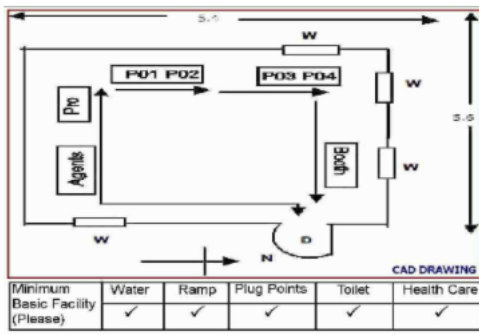

Google Map View

Polling Station Building Front View

Polling Station Front View

Cad View

Key MAP View

சட்டமன்றத் தொகுதியின் எண் மற்றும் பெயர் : 180-புதுக்கோட்டை
பிரிவு எண் மற்றும் பெயர் 1-புதுக்கோட்டை(ந), வார்டு-27 வெள்ளையப்பா சந்து