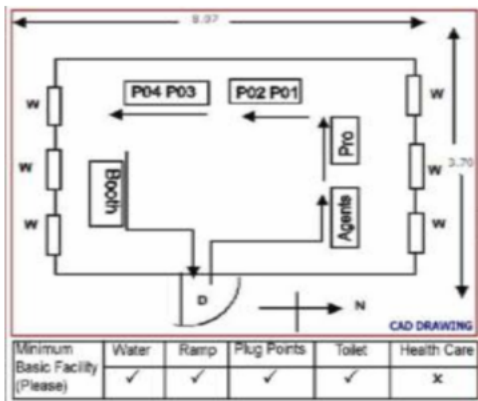

Google Map View

Polling Station Building Front View

Polling Station Front View

Cad View

Key MAP View

1 பெயர் : செந்தில்நாதன் தந்தை பெயர் : சேதுராமன் வீட்டு எண் : 1-11 வயது : 58 பாலினம் : ஆண்	YLJ0475541 Photo is available	2 பெயர் : தேவி கணவர் பெயர் : செந்தில்நாதன் வீட்டு எண் : 1-16 வயது : 49 பாலினம் : பெண்	YLJ0475509 Photo is available	3 பெயர் : புவனேஷ்வரி தந்தை பெயர் : நாகராஜன் வீட்டு எண் : 1/18 வயது : 20 பாலினம் : பெண்	YLJ2074300 Photo is available
4 பெயர் : சந்தோஷ ச தந்தை பெயர் : சக்திவேல் வீட்டு எண் : 1/66, வயது : 19 பாலினம் : ஆண்	YLJ2200541 Photo is available	5 பெயர் : பிரியா தந்தை பெயர் : செல்வராஜ் வீட்டு எண் : 1/77 வயது : 23 பாலினம் : பெண்	YLJ1993971 Photo is available	6 பெயர் : குருநாதன் தந்தை பெயர் : கணேசன் வீட்டு எண் : 1/101 வயது : 22 பாலினம் : ஆண்	YLJ2113082 Photo is available
7 பெயர் : கௌசி கணவர் பெயர் : கார்த்திக் வீட்டு எண் : 1-128 வயது : 30 பாலினம் : பெண்	YLJ1884345 Photo is available	8 பெயர் : நாக சந்தோஷ் தந்தை பெயர் : சுப்பையா வீட்டு எண் : 1/128 வயது : 23 பாலினம் : ஆண்	YLJ1937648 Photo is available	9 பெயர் : ம விஸ்வநாதலிங்கம் தந்தை பெயர் : மகாலிங்கம் வீட்டு எண் : 1-164 வயது : 35 பாலினம் : ஆண்	YLJ0275735 Photo is available
10 பெயர் : வள்ளிமீனாட்சி கணவர் பெயர் : பொன்னார் வீட்டு எண் : 1/616 வயது : 24 பாலினம் : பெண்	YLJ2180875 Photo is available	11 பெயர் : முருகானந்தம் தந்தை பெயர் : முத்துச்சாமி வீட்டு எண் : 1-640 வயது : 52 பாலினம் : ஆண்	YLJ2186849 Photo is available	12 பெயர் : நிதீஷ்குமார் தந்தை பெயர் : முருகானந்தம் வீட்டு எண் : 1/640 வயது : 21 பாலினம் : ஆண்	YLJ2042752 Photo is available
13 பெயர் : முருகப்பன் தந்தை பெயர் : பழனியப்பன் வீட்டு எண் : 2-9 வயது : 29 பாலினம் : ஆண்	YLJ0783118 Photo is available	14 பெயர் : விசாலாட்சி கா தந்தை பெயர் : காசிநாதன் வீட்டு எண் : 2/28 வயது : 20 பாலினம் : பெண்	YLJ2074292 Photo is available	15 பெயர் : காந்திமதி கணவர் பெயர் : சண்முகம் வீட்டு எண் : 2-32 வயது : 91 பாலினம் : பெண்	YLJ0041103 Photo is available
16 பெயர் : ராஜாமணி கணவர் பெயர் : முத்துராமன் வீட்டு எண் : 2-38 வயது : 89 பாலினம் : பெண்	YLJ0041137 Photo is available	17 பெயர் : சரவணன் தந்தை பெயர் : முத்தையா வீட்டு எண் : 2-66 வயது : 48 பாலினம் : ஆண்	YLJ0475145 Photo is available	18 பெயர் : கற்பகவள்ளி கணவர் பெயர் : சரவணன் வீட்டு எண் : 2-66 வயது : 38 பாலினம் : பெண்	YLJ0475152 Photo is available
19 பெயர் : வசந்தா கணவர் பெயர் : பழனியப்பன் வீட்டு எண் : 2-106 வயது : 68 பாலினம் : பெண்	YLJ0275636 Photo is available	20 பெயர் : சிந்து தந்தை பெயர் : பழனியப்பன் வீட்டு எண் : 2-106 வயது : 38 பாலினம் : பெண்	YLJ0275628 Photo is available	21 பெயர் : பார்வதி கணவர் பெயர் : காசிநாதன் வீட்டு எண் : 2/128 வயது : 46 பாலினம் : பெண்	YLJ1852599 Photo is available
22 பெயர் : ராஜா தந்தை பெயர் : முத்துமணி வீட்டு எண் : 2-200A வயது : 49 பாலினம் : ஆண்	YLJ0125740 Photo is available	23 பெயர் : மீனாள் கணவர் பெயர் : பழனியப்பன் வீட்டு எண் : 2/210 வயது : 54 பாலினம் : பெண்	YLJ0041236 Photo is available	24 பெயர் : மோகனப்பிரியா கி தந்தை பெயர் : கிருஷ்ணமூர்த்தி வீட்டு எண் : 2/227 வயது : 22 பாலினம் : பெண்	YLJ2122380 Photo is available
25 பெயர் : ஜெயலெட்சுமி தந்தை பெயர் : நாவலர் வீட்டு எண் : 2/245 வயது : 28 பாலினம் : பெண்	YLJ1812718 Photo is available	26 பெயர் : அழகுமீனாள் கணவர் பெயர் : துரை வீட்டு எண் : 2-247 ஏ வயது : 53 பாலினம் : பெண்	YLJ2004091 Photo is available	# 27 பெயர் : குமார் தந்தை பெயர் : வெங்கடாசலம் வீட்டு எண் : 2-256 வயது : 53 பாலினம் : ஆண்	YLJ0041558 Photo is available
28 பெயர் : ரேவதி கணவர் பெயர் : குமார் வீட்டு எண் : 2-256 வயது : 44 பாலினம் : பெண்	YLJ0041129 Photo is available	29 பெயர் : பாரதி மீனா தந்தை பெயர் : முருகேஷன் வீட்டு எண் : 2-272 வயது : 26 பாலினம் : பெண்	YLJ1852516 Photo is available	30 பெயர் : அரவிந்த் தந்தை பெயர் : ராமநாதன் வீட்டு எண் : 2/273 வயது : 25 பாலினம் : ஆண்	YLJ1812692 Photo is available