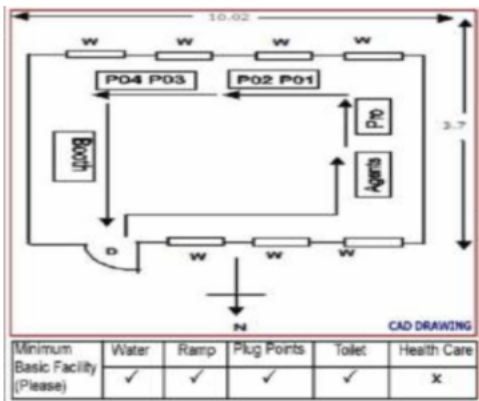

Cad View

Key MAP View