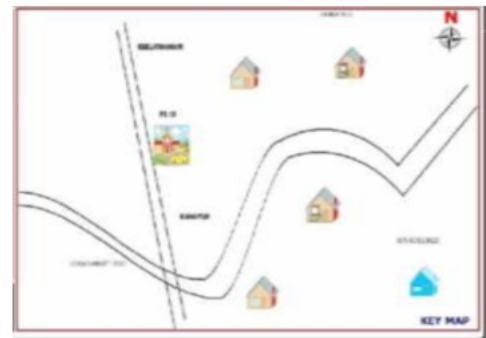

Key MAP View