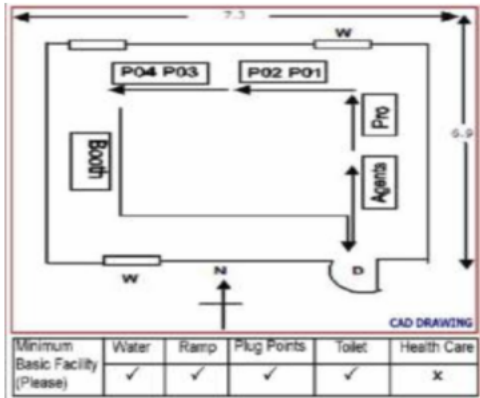

Cad View

Key MAP View