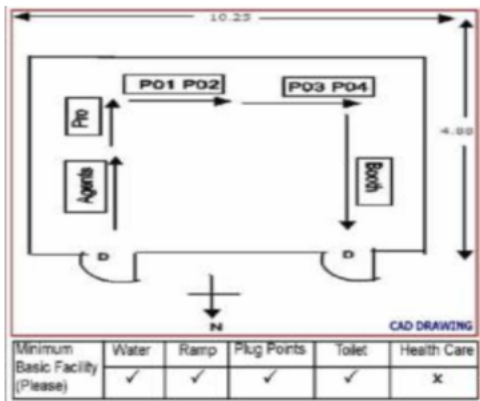

Google Map View

Polling Station Building Front View

Polling Station Front View

Cad View

Key MAP View

1 பெயர் : லெட்சுமி கணவர் பெயர்: வெள்ளச்சாமி வீட்டு எண் : 1 வயது : 34 பாலினம் : பெண் Photo is available	YLJ0740084	2 பெயர் : ரஞ்சிதா தந்தை பெயர்: செல்வம் வீட்டு எண் : 1-72 வயது : 31 பாலினம் : பெண் Photo is available	YLJ0784728	3 பெயர் : சுந்தரி கணவர் பெயர்: சின்னையா வீட்டு எண் : 1-319 வயது : 63 பாலினம் : பெண் Photo is available	YLJ0597070
4 பெயர் : வெள்ளச்சாமி தந்தை பெயர்: கருத்தச்சாமி வீட்டு எண் : 2 வயது : 42 பாலினம் : ஆண் Photo is available	YLJ0044941	5 பெயர் : சின்னமுத்து தந்தை பெயர்: அழகர்சாமி வீட்டு எண் : 2 வயது : 34 பாலினம் : ஆண் Photo is available	YLJ0864546	6 பெயர் : நல்லம்மாள் கணவர் பெயர்: அழகுசுந்தரம் வீட்டு எண் : 2 வயது : 29 பாலினம் : பெண் Photo is available	YLJ0864603
7 பெயர் : அழகுசுந்தரி கணவர் பெயர்: முருகன் வீட்டு எண் : 2 வயது : 29 பாலினம் : பெண் Photo is available	YLJ0831289	8 பெயர் : சிவலிங்கம் தந்தை பெயர்: சிவசாமி வீட்டு எண் : 2-66 வயது : 37 பாலினம் : ஆண் Photo is available	YLJ0481374	9 பெயர் : ஜெயபால் தந்தை பெயர்: சிவசாமி வீட்டு எண் : 2-66 வயது : 35 பாலினம் : ஆண் Photo is available	YLJ0596940
10 பெயர் : பச்சையம்மாள் கணவர் பெயர்: பொன்னுச்சாமி வீட்டு எண் : 2-66C வயது : 53 பாலினம் : பெண் Photo is available	YLJ0481168	11 பெயர் : வள்ளியப்பன் தந்தை பெயர்: பொன்னுச்சாமி வீட்டு எண் : 2-66C வயது : 34 பாலினம் : ஆண் Photo is available	YLJ0481150	12 பெயர் : கார்த்திக் தந்தை பெயர்: பொன்னுச்சாமி வீட்டு எண் : 2-66C வயது : 31 பாலினம் : ஆண் Photo is available	YLJ0597146
13 பெயர் : ஜானகி கணவர் பெயர்: கணேசன் வீட்டு எண் : 2-67 வயது : 32 பாலினம் : பெண் Photo is available	YLJ0675140	14 பெயர் : பூமதி கணவர் பெயர்: செல்வராஜ் வீட்டு எண் : 2-69A வயது : 30 பாலினம் : பெண் Photo is available	YLJ0831222	15 பெயர் : சிந்தா கணவர் பெயர்: பெருமாள் வீட்டு எண் : 2-72 வயது : 65 பாலினம் : பெண் Photo is available	HRB1190321
16 பெயர் : மகாலெட்சுமி கணவர் பெயர்: சின்னமுத்து வீட்டு எண் : 2/73இ வயது : 27 பாலினம் : பெண் Photo is available	YLJ1033000	17 பெயர் : ராம்குமார் தந்தை பெயர்: அழகர்சாமி வீட்டு எண் : 2-73F வயது : 31 பாலினம் : ஆண் Photo is available	YLJ0597112	18 பெயர் : பார்வதி கணவர் பெயர்: பிச்சைவேட்டி வீட்டு எண் : 2-74 வயது : 58 பாலினம் : பெண் Photo is available	YLJ0597518
19 பெயர் : அரவிந்த் தந்தை பெயர்: அழகுச்சாமி வீட்டு எண் : 2-74 வயது : 24 பாலினம் : ஆண் Photo is available	YLJ2002939	20 பெயர் : சின்னையா தந்தை பெயர்: அழகுச்சாமி வீட்டு எண் : 2-74 வயது : 22 பாலினம் : ஆண் Photo is available	YLJ1998202	21 பெயர் : கருப்பையா தந்தை பெயர்: மணி வீட்டு எண் : 2-75F வயது : 37 பாலினம் : ஆண் Photo is available	YLJ0481077
22 பெயர் : அழகுசுந்தரம் தந்தை பெயர்: பெருமாள் வீட்டு எண் : 2-76A வயது : 38 பாலினம் : ஆண் Photo is available	YLJ0481226	23 பெயர் : கலா தந்தை பெயர்: தவசிவள்ளிகண்ணு வீட்டு எண் : 2-76A வயது : 38 பாலினம் : பெண் Photo is available	YLJ0044958	24 பெயர் : சிட்டாளர் கணவர் பெயர்: மச்சக்காளை வீட்டு எண் : 2-76B வயது : 59 பாலினம் : பெண் Photo is available	YLJ0939058
25 பெயர் : அழகுச்சாமி தந்தை பெயர்: மச்சக்காளை வீட்டு எண் : 2-76B வயது : 35 பாலினம் : ஆண் Photo is available	YLJ0597153	26 பெயர் : வைத்தீஸ்வரி கணவர் பெயர்: சின்னையா வீட்டு எண் : 2-77A வயது : 33 பாலினம் : பெண் Photo is available	YLJ0481267	27 பெயர் : அழகி கணவர் பெயர்: ராமசாமி வீட்டு எண் : 2-80F வயது : 35 பாலினம் : பெண் Photo is available	HRB2603942
28 பெயர் : முருகேசன் தந்தை பெயர்: ராமன் வீட்டு எண் : 2-85 வயது : 40 பாலினம் : ஆண் Photo is available	YLJ0784876	29 பெயர் : அமிர்தம் கணவர் பெயர்: அழகுச்சாமி வீட்டு எண் : 2-85 வயது : 36 பாலினம் : பெண் Photo is available	YLJ0784884	30 பெயர் : மாரிமுத்து தந்தை பெயர்: பெருமாள் வீட்டு எண் : 2-85 வயது : 32 பாலினம் : ஆண் Photo is available	YLJ0597120