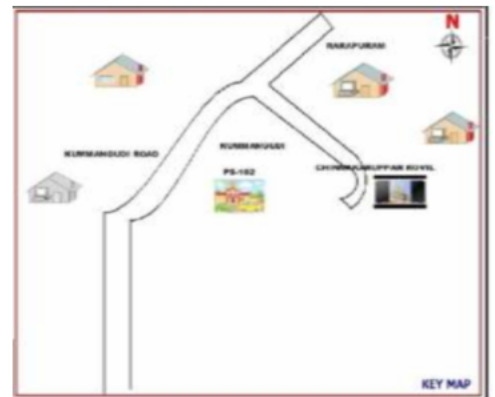

Key MAP View