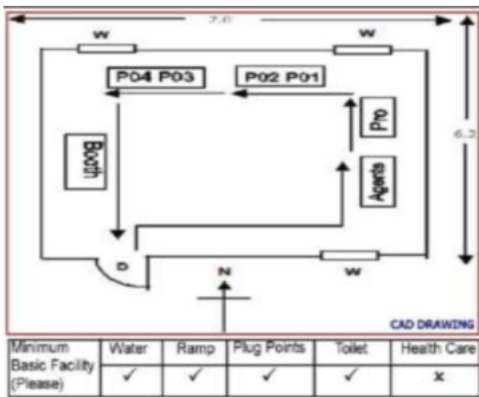

Cad View

Key MAP View