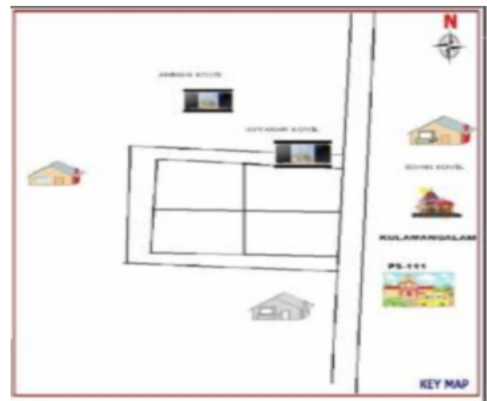

Google Map View

Polling Station Building Front View

Polling Station Front View

Cad View

Key MAP View

1 பெயர் : கல்யாணி கணவர் பெயர் : மூக்கையா வீட்டு எண் : 1 வயது : 84 பாலினம் : பெண் Photo is available YLJ0374173	2 பெயர் : முத்துக்கருபத்தேவர் தந்தை பெயர் : உடையாத்தேவர் வீட்டு எண் : 1 வயது : 83 பாலினம் : ஆண் Photo is available YLJ1391945	3 பெயர் : வள்ளியம்மை கணவர் பெயர் : முத்துக்கருபத்தேவர் வீட்டு எண் : 1 வயது : 75 பாலினம் : பெண் Photo is available YLJ1391952
4 பெயர் : பென்னரசி கணவர் பெயர் : ராமு வீட்டு எண் : 1 வயது : 47 பாலினம் : பெண் Photo is available HRB1757020	5 பெயர் : கலையரசி கணவர் பெயர் : ஆறுமுகம் வீட்டு எண் : 1-2 வயது : 36 பாலினம் : பெண் Photo is available YLJ1007558	6 பெயர் : மோகன் தந்தை பெயர் : சிதம்பரம் வீட்டு எண் : 1-18B வயது : 29 பாலினம் : ஆண் Photo is available YLJ0787788
7 பெயர் : கண்ணன் தந்தை பெயர் : சுப்பிரமணியன் வீட்டு எண் : 1-42 வயது : 36 பாலினம் : ஆண் Photo is available YLJ0333971	8 பெயர் : குமரேசன் தந்தை பெயர் : மணி வீட்டு எண் : 1-60 வயது : 41 பாலினம் : ஆண் Photo is available YLJ0600775	9 பெயர் : ரஞ்சித்குமார் தந்தை பெயர் : கிருஷ்ணன் வீட்டு எண் : 1-91 வயது : 27 பாலினம் : ஆண் Photo is available YLJ1007608
10 பெயர் : பாலசுப்பிரமணியன் தந்தை பெயர் : பெருமாள் வீட்டு எண் : 1-102 வயது : 35 பாலினம் : ஆண் Photo is available YLJ1007541	11 பெயர் : ராஜேந்திரன் தந்தை பெயர் : வெள்ளைச்சாமி வீட்டு எண் : 1-124 வயது : 33 பாலினம் : ஆண் Photo is available YLJ0334045	12 பெயர் : பானுமதி கணவர் பெயர் : கைலாசம் வீட்டு எண் : 1-140 வயது : 43 பாலினம் : பெண் Photo is available YLJ0051102
13 பெயர் : வாணி தந்தை பெயர் : சுப்பிரமணியன் வீட்டு எண் : 1-140 வயது : 39 பாலினம் : ஆண் Photo is available YLJ0051359	14 பெயர் : கார்த்திக் ச தந்தை பெயர் : சங்கர் வீட்டு எண் : 1/142 ஏ வயது : 19 பாலினம் : ஆண் Photo is available YLJ2200434	15 பெயர் : அருண் குமார் தந்தை பெயர் : போஸ் வீட்டு எண் : 1-165 வயது : 27 பாலினம் : ஆண் Photo is available YLJ1027028
16 பெயர் : பழனிசாமி கணவர் பெயர் : முருகேசன் வீட்டு எண் : 1-194 வயது : 45 பாலினம் : பெண் Photo is available YLJ0051151	17 பெயர் : தீத்தார் தந்தை பெயர் : ராமையாத்தேவர் வீட்டு எண் : 2 வயது : 68 பாலினம் : ஆண் Photo is available YLJ1391960	18 பெயர் : பஞ்சவர்ணம் கணவர் பெயர் : தீத்தார் வீட்டு எண் : 2 வயது : 63 பாலினம் : பெண் Photo is available YLJ1391978
19 பெயர் : ராமு தந்தை பெயர் : முத்துக்கருப்பன் வீட்டு எண் : 2-1 வயது : 52 பாலினம் : ஆண் Photo is available YLJ0145771	20 பெயர் : குமார் தந்தை பெயர் : முத்துக்கருப்பன் வீட்டு எண் : 2-1 வயது : 51 பாலினம் : ஆண் Photo is available YLJ0741884	21 பெயர் : சூதா கணவர் பெயர் : குமார் வீட்டு எண் : 2-1 வயது : 42 பாலினம் : பெண் Photo is available YLJ0282830
22 பெயர் : ஹீரா தாயின் பெயர் : சூதா வீட்டு எண் : 2/1 வயது : 21 பாலினம் : பெண் Photo is available YLJ1999630	23 பெயர் : உமா தந்தை பெயர் : ராஜேந்திரன் வீட்டு எண் : 2-5 வயது : 34 பாலினம் : பெண் Photo is available YLJ0282822	24 பெயர் : நாகலிங்கம் தந்தை பெயர் : உடையார்தேவர் வீட்டு எண் : 2-7 வயது : 66 பாலினம் : ஆண் Photo is available YLJ0051045
25 பெயர் : விஜய் தந்தை பெயர் : சண்முகம் வீட்டு எண் : 2-7 வயது : 46 பாலினம் : ஆண் Photo is available YLJ0940544	26 பெயர் : மணிகண்டன் தந்தை பெயர் : நாகலிங்கம் வீட்டு எண் : 2-7 வயது : 35 பாலினம் : ஆண் Photo is available YLJ0282798	27 பெயர் : சாலினி கணவர் பெயர் : மணிகண்டன் வீட்டு எண் : 2.7 வயது : 24 பாலினம் : பெண் Photo is available YLJ1907518
28 பெயர் : லெட்சுமி தந்தை பெயர் : சின்னச்சாமி வீட்டு எண் : 2-9 வயது : 36 பாலினம் : பெண் Photo is available YLJ0166108	29 பெயர் : ஜெனிகா தந்தை பெயர் : கணேசன் வீட்டு எண் : 2/9ஏ1 வயது : 22 பாலினம் : பெண் Photo is available YLJ1972660	30 பெயர் : வள்ளி கணவர் பெயர் : சண்முகம் வீட்டு எண் : 2-10 வயது : 61 பாலினம் : பெண் Photo is available YLJ1391986