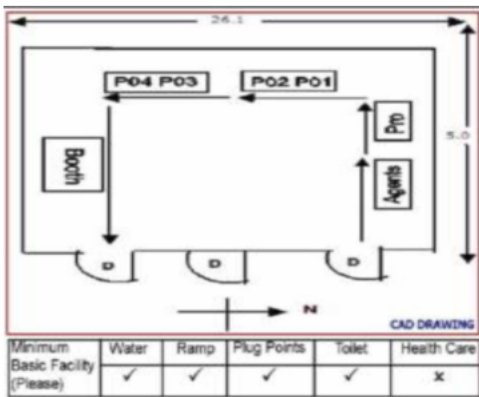

Google Map View

Polling Station Building Front View

Polling Station Front View

Cad View

Key MAP View

1 பெயர் : சின்னம்மாள் கணவர் பெயர் : லெட்சுமணன் வீட்டு எண் : 1 வயது : 76 பாலினம் : பெண்	YLJ1393511 Photo is available	2 பெயர் : அழகம்மை கணவர் பெயர் : சிங்காரம் வீட்டு எண் : 1 வயது : 73 பாலினம் : பெண்	YLJ1393529 Photo is available	3 பெயர் : பூங்கொடி கணவர் பெயர் : ரவிச்சந்திரன் வீட்டு எண் : 1 வயது : 54 பாலினம் : பெண்	YLJ1393537 Photo is available
4 பெயர் : மாலதி கணவர் பெயர் : லெட்சுமணன் வீட்டு எண் : 1 வயது : 53 பாலினம் : பெண்	YLJ1393545 Photo is available	5 பெயர் : சுப்பிரமணியன் தந்தை பெயர் : சிங்காரம் வீட்டு எண் : 1 வயது : 42 பாலினம் : ஆண்	HRB1756501 Photo is available	6 பெயர் : திவாகரன் தந்தை பெயர் : மணிமொழி வீட்டு எண் : 1/67 வயது : 26 பாலினம் : ஆண்	YLJ1086719 Photo is available
7 பெயர் : பூமாயி கணவர் பெயர் : சின்னையா வீட்டு எண் : 1-115 வயது : 71 பாலினம் : பெண்	YLJ0940635 Photo is available	8 பெயர் : அழகுமணி கணவர் பெயர் : சின்னையா வீட்டு எண் : 1-871 வயது : 47 பாலினம் : பெண்	YLJ0833665 Photo is available	9 பெயர் : ரவிச்சந்திரன் தந்தை பெயர் : ராமகிருஷ்ணன் வீட்டு எண் : 2 வயது : 59 பாலினம் : ஆண்	YLJ1393552 Photo is available
10 பெயர் : ராஜேஸ்வரி கணவர் பெயர் : ரவிச்சந்திரன் வீட்டு எண் : 2 வயது : 51 பாலினம் : பெண்	HRB2429413 Photo is available	11 பெயர் : சுரேஷ் பாண்டியன் தந்தை பெயர் : ராம தீதார் வீட்டு எண் : 2 வயது : 25 பாலினம் : ஆண்	YLJ1103092 Photo is available	12 பெயர் : பழனியாயி கணவர் பெயர் : கருப்பையா வீட்டு எண் : 2-3 வயது : 74 பாலினம் : பெண்	YLJ0566935 Photo is available
13 பெயர் : விமலா கணவர் பெயர் : விஜய் வீட்டு எண் : 2/8 வயது : 36 பாலினம் : பெண்	YLJ0406231 Photo is available	14 பெயர் : சின்னாங்குட்டி ராமநாதன் தந்தை பெயர் : ராமநாதன் வீட்டு எண் : 2/15 வயது : 54 பாலினம் : ஆண்	YLJ1137918 Photo is available	15 பெயர் : பழனிவேலு தந்தை பெயர் : ராமையா வீட்டு எண் : 2-17 வயது : 52 பாலினம் : ஆண்	YLJ0128629 Photo is available
16 பெயர் : பஞ்சவர்ணம் கணவர் பெயர் : பழனிவேலு வீட்டு எண் : 2-17 வயது : 52 பாலினம் : பெண்	YLJ0128611 Photo is available	17 பெயர் : ஜோதிமணி தந்தை பெயர் : பழனிவேலு வீட்டு எண் : 2-17B வயது : 28 பாலினம் : பெண்	YLJ0866491 Photo is available	18 பெயர் : கற்பகம் கணவர் பெயர் : சுப்பிரமணியன் வீட்டு எண் : 2-18 வயது : 36 பாலினம் : பெண்	YLJ0787895 Photo is available
19 பெயர் : பூந்தேவி தந்தை பெயர் : பாலு வீட்டு எண் : 2/22 வயது : 23 பாலினம் : பெண்	YLJ1945773 Photo is available	20 பெயர் : திருப்பதி தந்தை பெயர் : செல்லையாத்தேவர் வீட்டு எண் : 2-28 வயது : 50 பாலினம் : ஆண்	YLJ0406298 Photo is available	21 பெயர் : பழனிக்கண்ணு கணவர் பெயர் : திருப்பதி வீட்டு எண் : 2-28 வயது : 40 பாலினம் : பெண்	YLJ0601492 Photo is available
22 பெயர் : உதயகுமரன் தாயின் பெயர் : கவிதா வீட்டு எண் : 2/29 வயது : 21 பாலினம் : ஆண்	YLJ2009074 Photo is available	23 பெயர் : மாரிமுத்து தந்தை பெயர் : இராமநாதன் வீட்டு எண் : 2-37 வயது : 57 பாலினம் : ஆண்	YLJ0052522 Photo is available	24 பெயர் : நிர்மலா தந்தை பெயர் : மாரிமுத்து வீட்டு எண் : 2/37 வயது : 25 பாலினம் : பெண்	YLJ1817113 Photo is available
25 பெயர் : மு தாரணி கணவர் பெயர் : மா முருகேசன் வீட்டு எண் : 2/37 வயது : 25 பாலினம் : பெண்	YLJ2151660 Photo is available	26 பெயர் : பாக்கியலெட்சுமி கணவர் பெயர் : கருப்பையா வீட்டு எண் : 2-52 வயது : 45 பாலினம் : பெண்	YLJ1007723 Photo is available	27 பெயர் : வான்மறைச்செல்வி தந்தை பெயர் : இராமன் வீட்டு எண் : 2/52 வயது : 23 பாலினம் : பெண்	YLJ1866789 Photo is available
28 பெயர் : சந்தியா லெட்சுமணன் தந்தை பெயர் : லெட்சுமணன் வீட்டு எண் : 2/52A வயது : 24 பாலினம் : பெண்	YLJ1953488 Photo is available	29 பெயர் : இலக்கியா கணவர் பெயர் : ராமு வீட்டு எண் : 2-61 வயது : 35 பாலினம் : பெண்	YLJ1007715 Photo is available	30 பெயர் : லோகுமுருகேஷ் தந்தை பெயர் : பழனிச்சாமி வீட்டு எண் : 2/71 வயது : 25 பாலினம் : ஆண்	YLJ1081413 Photo is available