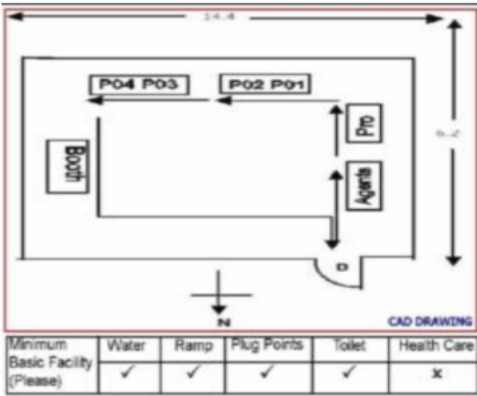

Google Map View

Polling Station Building Front View

Polling Station Front View

Cad View

Key MAP View

சட்டமன்றத் தொகுதியின் எண் மற்றும் பெயர் : 181-திருமயம்
பிரிவு எண் மற்றும் பெயர் 1-மேலப்பனையூர் (வ.கி.) மேலப்பனையூர் (ஊ), வார்டு-1 பொன்னூர்