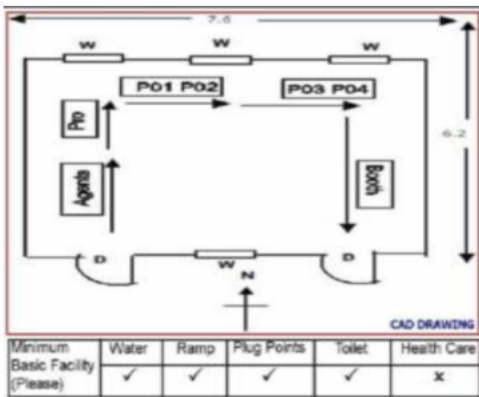

Google Map View

Polling Station Building Front View

Polling Station Front View

Cad View

Key MAP View

1	YLJ1403146	பெயர் : சக்திவேல் தந்தை பெயர்: ராமசாமியேவர் வீட்டு எண் : 1 வயது : 66 பாலினம் : ஆண்	Photo is available	2	YLJ1403153	பெயர் : உஷா கணவர் பெயர்: சக்திவேல் வீட்டு எண் : 1 வயது : 61 பாலினம் : பெண்	Photo is available	3	YLJ1007947	பெயர் : ஜெயச்சந்திரன் தந்தை பெயர்: அகிலா வீட்டு எண் : 1-83 வயது : 27 பாலினம் : ஆண்	Photo is available
4	YLJ1403161	பெயர் : அழகம்மை கணவர் பெயர்: ராமையாதேவர் வீட்டு எண் : 3 வயது : 83 பாலினம் : பெண்	Photo is available	5	YLJ1046002	பெயர் : மகேஷ் தந்தை பெயர்: ராஜேந்திரன் வீட்டு எண் : 3/41 வயது : 37 பாலினம் : ஆண்	Photo is available	6	YLJ2152809	பெயர் : ரா மகேஸ்வரி கணவர் பெயர்: ச ராமு வீட்டு எண் : 3/81 வயது : 26 பாலினம் : பெண்	Photo is available
7	YLJ1081215	பெயர் : பாப்பா கணவர் பெயர்: மாணிக்கம் வீட்டு எண் : 3/168 வயது : 58 பாலினம் : பெண்	Photo is available	8	YLJ1403179	பெயர் : ஆனந்தி கணவர் பெயர்: கலைச்செல்வன் வீட்டு எண் : 4 வயது : 59 பாலினம் : பெண்	Photo is available	9	HRB1745751	பெயர் : முத்துக்குமார் தந்தை பெயர்: காசித்தேவர் வீட்டு எண் : 4 வயது : 59 பாலினம் : ஆண்	Photo is available
10	HRB2443992	பெயர் : சேது தந்தை பெயர்: காசித்தேவர் வீட்டு எண் : 4 வயது : 56 பாலினம் : ஆண்	Photo is available	11	HRB2568723	பெயர் : அகிலா கணவர் பெயர்: ராமன் வீட்டு எண் : 4 வயது : 48 பாலினம் : பெண்	Photo is available	12	HRB1745645	பெயர் : பஞ்சவர்ணம் கணவர் பெயர்: சேது வீட்டு எண் : 4 வயது : 43 பாலினம் : பெண்	Photo is available
13	YLJ0283358	பெயர் : பாவாணன் தந்தை பெயர்: சக்திவேல் வீட்டு எண் : 4-1 வயது : 37 பாலினம் : ஆண்	Photo is available	14	YLJ1911502	பெயர் : கலைப்பிரியா சே தந்தை பெயர்: சேது கா வீட்டு எண் : 4/4 வயது : 23 பாலினம் : பெண்	Photo is available	15	HRB2605715	பெயர் : ராமையா தந்தை பெயர்: பெரியய்யா வீட்டு எண் : 4/5 வயது : 74 பாலினம் : ஆண்	Photo is available
16	YLJ0940833	பெயர் : அகல்யா தந்தை பெயர்: அழகு வீட்டு எண் : 4-12 வயது : 28 பாலினம் : பெண்	Photo is available	17	HRB2443182	பெயர் : சித்ரா கணவர் பெயர்: சேகர் வீட்டு எண் : 4/76 வயது : 49 பாலினம் : பெண்	Photo is available	18	YLJ1403187	பெயர் : ராஜலிங்கத்தேவர் தந்தை பெயர்: பெரியையாதேவர் வீட்டு எண் : 5 வயது : 82 பாலினம் : ஆண்	Photo is available
19	YLJ1403195	பெயர் : உடையம்மை கணவர் பெயர்: ராஜலிங்கத்தேவர் வீட்டு எண் : 5 வயது : 72 பாலினம் : பெண்	Photo is available	20	YLJ1403203	பெயர் : சிவகுமார் தந்தை பெயர்: ராஜலிங்கத்தேவர் வீட்டு எண் : 5 வயது : 50 பாலினம் : ஆண்	Photo is available	21	YLJ1046010	பெயர் : சௌந்தரராஜன் தந்தை பெயர்: பழனியாண்டி வீட்டு எண் : 5/37 வயது : 65 பாலினம் : ஆண்	Photo is available
22	YLJ1063072	பெயர் : விஜயராணி கணவர் பெயர்: சொக்கலிங்கம் வீட்டு எண் : 5-113 வயது : 39 பாலினம் : பெண்	Photo is available	23	YLJ1103589	பெயர் : விமலராஜ் தந்தை பெயர்: ரவி வீட்டு எண் : 6/105 வயது : 31 பாலினம் : ஆண்	Photo is available	24	YLJ1088079	பெயர் : மங்கையர்கரசி கணவர் பெயர்: முருகன் வீட்டு எண் : 6/122 வயது : 40 பாலினம் : பெண்	Photo is available
25	YLJ1033208	பெயர் : செந்தாமரை கணவர் பெயர்: அழகுசுந்தரம் வீட்டு எண் : 6-216 வயது : 43 பாலினம் : பெண்	Photo is available	26	YLJ1103852	பெயர் : மணிமேகலை கணவர் பெயர்: பழனியப்பன் வீட்டு எண் : 6/252 வயது : 43 பாலினம் : பெண்	Photo is available	27	HRB2443190	பெயர் : அமிர்தம் கணவர் பெயர்: அழகு வீட்டு எண் : 12 வயது : 48 பாலினம் : பெண்	Photo is available
28	HRB2443208	பெயர் : முத்துக்குமார் தந்தை பெயர்: பழனிச்சாமி வீட்டு எண் : 82 வயது : 46 பாலினம் : ஆண்	Photo is available	29	HRB2443216	பெயர் : திருநாவுக்கரசு தந்தை பெயர்: பழனிச்சாமி வீட்டு எண் : 82 வயது : 44 பாலினம் : ஆண்	Photo is available	30	YLJ0166439	பெயர் : ராமன் தந்தை பெயர்: ராமசாமி வீட்டு எண் : 83 வயது : 65 பாலினம் : ஆண்	Photo is available