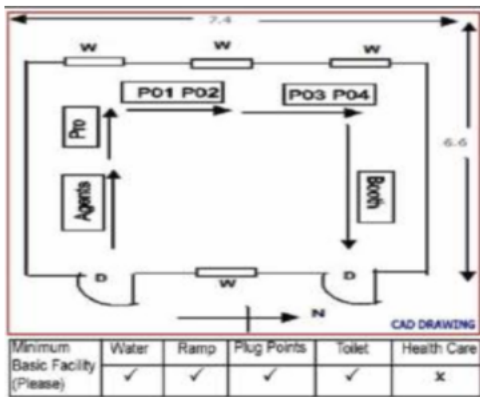

Google Map View

Polling Station Building Front View

Polling Station Front View

Cad View

Key MAP View

1 பெயர் : முத்துலெட்சுமி கணவர் பெயர்: அழகப்பன் வீட்டு எண் : 1 வயது : 57 பாலினம் : பெண்	HRB1257914 Photo is available	2 பெயர் : அழகப்பன் தந்தை பெயர்: மலையப்பன் வீட்டு எண் : 1 வயது : 53 பாலினம் : ஆண்	YLJ1438944 Photo is available	# 3 பெயர் : அவினாஷ் மணி தந்தை பெயர்: மணி வீட்டு எண் : 1 வயது : 35 பாலினம் : ஆண்	YLJ0972109 Photo is available
4 பெயர் : பானுமதி தந்தை பெயர்: அழகப்பன் வீட்டு எண் : 1-1 வயது : 28 பாலினம் : பெண்	YLJ0924753 Photo is available	5 பெயர் : குணசீலன் தந்தை பெயர்: அழகப்பன் வீட்டு எண் : 1/1 வயது : 24 பாலினம் : ஆண்	YLJ1817717 Photo is available	6 பெயர் : சரவணன் தந்தை பெயர்: கருப்பையா வீட்டு எண் : 1-2 வயது : 49 பாலினம் : ஆண்	YLJ0407197 Photo is available
7 பெயர் : ராணி கணவர் பெயர்: பழனிவேல் வீட்டு எண் : 1-2 வயது : 48 பாலினம் : பெண்	YLJ0867317 Photo is available	8 பெயர் : சிவகாமி கணவர் பெயர்: சரவணன் வீட்டு எண் : 1-2 வயது : 46 பாலினம் : பெண்	YLJ0407189 Photo is available	# 9 பெயர் : எம் சசிகலா கணவர் பெயர்: சந்திரன் வீட்டு எண் : 1-2 வயது : 41 பாலினம் : பெண்	YLJ0488403 Photo is available
10 பெயர் : ஹரிபிரகாஷ் தந்தை பெயர்: பழனிவேல் வீட்டு எண் : 1/2 வயது : 25 பாலினம் : ஆண்	YLJ1817584 Photo is available	11 பெயர் : மனோரஞ்சனி தந்தை பெயர்: பழனிவேலு வீட்டு எண் : 1-2 வயது : 20 பாலினம் : பெண்	YLJ2044303 Photo is available	12 பெயர் : சிவலிங்கம் தந்தை பெயர்: பழனியப்பன் வீட்டு எண் : 1-3C வயது : 78 பாலினம் : ஆண்	YLJ0053595 Photo is available
13 பெயர் : கல்யாணி கணவர் பெயர்: சிவலிங்கம் வீட்டு எண் : 1-3C வயது : 65 பாலினம் : பெண்	YLJ0053603 Photo is available	14 பெயர் : கிருத்திகா லெட்சுமி தந்தை பெயர்: பழனிச்சாமி வீட்டு எண் : 1-4 வயது : 33 பாலினம் : பெண்	YLJ0407080 Photo is available	15 பெயர் : கிருஷ்ணவேணி கணவர் பெயர்: சரவணன் வீட்டு எண் : 1/4 வயது : 26 பாலினம் : பெண்	YLJ1046176 Photo is available
16 பெயர் : முத்துக்குமார் தந்தை பெயர்: பழனிவேல் வீட்டு எண் : 1-6 வயது : 35 பாலினம் : ஆண்	YLJ0166546 Photo is available	17 பெயர் : லெட்சுமி கணவர் பெயர்: ராமையா வீட்டு எண் : 1/6A வயது : 38 பாலினம் : பெண்	YLJ0359794 Photo is available	18 பெயர் : கருப்பையா தந்தை பெயர்: ராமையா வீட்டு எண் : 1/6a வயது : 20 பாலினம் : ஆண்	YLJ2135077 Photo is available
19 பெயர் : வசந்தா கணவர் பெயர்: கருப்பையா வீட்டு எண் : 1-8 வயது : 73 பாலினம் : பெண்	YLJ0053181 Photo is available	20 பெயர் : வடிவேல் தந்தை பெயர்: கருப்பையா வீட்டு எண் : 1-8 வயது : 46 பாலினம் : ஆண்	YLJ0053389 Photo is available	21 பெயர் : விஜயலெட்சுமி கணவர் பெயர்: தேவராஜ் வீட்டு எண் : 1-8 வயது : 45 பாலினம் : பெண்	YLJ0053199 Photo is available
22 பெயர் : ரஞ்சிதா கணவர் பெயர்: பாஸுப்பிரமணியன் வீட்டு எண் : 1-8 வயது : 35 பாலினம் : பெண்	YLJ0488288 Photo is available	23 பெயர் : தேவி கணவர் பெயர்: கோபு வீட்டு எண் : 1-9 வயது : 45 பாலினம் : பெண்	YLJ0053421 Photo is available	24 பெயர் : விவேகானந்தன் தந்தை பெயர்: கோபு வீட்டு எண் : 1-9 வயது : 21 பாலினம் : ஆண்	YLJ2000958 Photo is available
25 பெயர் : அஞ்சலைதேவி கணவர் பெயர்: கருப்பையா வீட்டு எண் : 1-10 வயது : 50 பாலினம் : பெண்	YLJ0374868 Photo is available	26 பெயர் : போதுமணி கணவர் பெயர்: பாஸ்கர் வீட்டு எண் : 1-10 வயது : 41 பாலினம் : பெண்	YLJ0867242 Photo is available	27 பெயர் : க சுந்தரவள்ளி என்ற மேனகா கணவர் பெயர்: வெங்கடாசலம் வீட்டு எண் : 1/14 வயது : 39 பாலினம் : பெண்	YLJ2069854 Photo is available
28 பெயர் : முத்துக்குமார் தந்தை பெயர்: மாரியப்பன் வீட்டு எண் : 1-14 வயது : 37 பாலினம் : ஆண்	YLJ0283754 Photo is available	29 பெயர் : பூவி கணவர் பெயர்: கருப்பையா வீட்டு எண் : 1-15 வயது : 52 பாலினம் : பெண்	YLJ0375105 Photo is available	30 பெயர் : முத்துக்குமார் தந்தை பெயர்: கருப்பையா வீட்டு எண் : 1-15 வயது : 36 பாலினம் : ஆண்	YLJ1008010 Photo is available