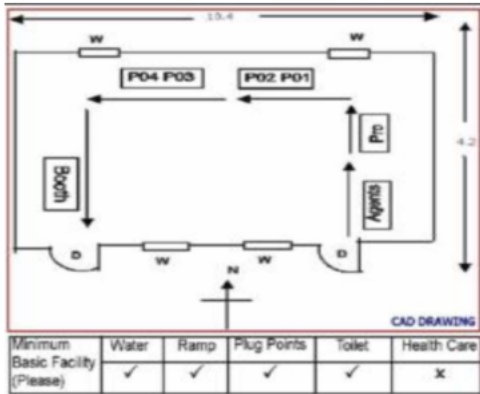

Google Map View

Polling Station Building Front View

Polling Station Front View

Cad View

Key MAP View

1 பெயர் : பரமசிவம் தந்தை பெயர் : சின்னையா வீட்டு எண் : 1-151 வயது : 64 பாலினம் : ஆண்	YLJ0335463 Photo is available	2 பெயர் : ரத்தினமணி கணவர் பெயர் : ரஞ்சித்குமார் வீட்டு எண் : 1/293 வயது : 30 பாலினம் : பெண்	YLJ1866391 Photo is available	3 பெயர் : அரவிந்த் தந்தை பெயர் : சுப்பையா வீட்டு எண் : 1-400 வயது : 32 பாலினம் : ஆண்	YLJ0742676 Photo is available
4 பெயர் : முனியப்பன் தந்தை பெயர் : சேகர் வீட்டு எண் : 1/405 வயது : 61 பாலினம் : ஆண்	YLJ0053876 Photo is available	5 பெயர் : மணிகண்டன் தந்தை பெயர் : முனியப்பன் வீட்டு எண் : 1-405 வயது : 26 பாலினம் : ஆண்	YLJ1027556 Photo is available	6 பெயர் : காவ்யா தந்தை பெயர் : முனியப்பன் வீட்டு எண் : 1/405 வயது : 23 பாலினம் : பெண்	YLJ1973445 Photo is available
7 பெயர் : ஜெயந்தி கணவர் பெயர் : சக்தி வீட்டு எண் : 1/483 வயது : 35 பாலினம் : பெண்	YLJ0834002 Photo is available	8 பெயர் : அடைக்கம்மை கணவர் பெயர் : சந்திரசேகர் வீட்டு எண் : 3 வயது : 65 பாலினம் : பெண்	HRB1743400 Photo is available	9 பெயர் : சேகரன் முத்தையா தந்தை பெயர் : முத்தையா வீட்டு எண் : 3 வயது : 65 பாலினம் : ஆண்	HRB1743392 Photo is available
10 பெயர் : கார்த்தி தந்தை பெயர் : சந்திரசேகர் வீட்டு எண் : 3 வயது : 44 பாலினம் : ஆண்	HRB1746148 Photo is available	11 பெயர் : மீனாட்சிஆச்சி கணவர் பெயர் : சுப்பையா வீட்டு எண் : 3-8 வயது : 83 பாலினம் : பெண்	YLJ0375246 Photo is available	12 பெயர் : பழனியப்பன் தந்தை பெயர் : சுப்பையா வீட்டு எண் : 3-8 வயது : 27 பாலினம் : ஆண்	YLJ1033356 Photo is available
13 பெயர் : விஜயகுமார் தந்தை பெயர் : முத்துக்குமார் வீட்டு எண் : 3-9A வயது : 29 பாலினம் : ஆண்	YLJ0788737 Photo is available	14 பெயர் : செந்தில்நாதன் தந்தை பெயர் : வீரமணி வீட்டு எண் : 3-11 வயது : 37 பாலினம் : ஆண்	YLJ0053660 Photo is available	15 பெயர் : சுப்பிரமணியன் தந்தை பெயர் : அழகப்பன் வீட்டு எண் : 3-11 வயது : 36 பாலினம் : ஆண்	HRB2606192 Photo is available
16 பெயர் : கொசல்யா தந்தை பெயர் : வீரமணி வீட்டு எண் : 3-11 வயது : 32 பாலினம் : பெண்	YLJ0602649 Photo is available	17 பெயர் : சத்தியபிரியா தாயின் பெயர் : பகவதி வீட்டு எண் : 3/11 வயது : 19 பாலினம் : பெண்	YLJ2150712 Photo is available	18 பெயர் : நந்தினி ச வெ கணவர் பெயர் : செந்தில்நாதன் வீட்டு எண் : 3/11-1 வயது : 34 பாலினம் : பெண்	YLJ2188449 Photo is available
19 பெயர் : பகவதி கணவர் பெயர் : சேகா வீட்டு எண் : 3-12 வயது : 42 பாலினம் : பெண்	YLJ0375311 Photo is available	20 பெயர் : சிவகுமார் தந்தை பெயர் : மணிமுத்து வீட்டு எண் : 3-14 வயது : 29 பாலினம் : ஆண்	YLJ0867465 Photo is available	21 பெயர் : ஆதீஷ் தந்தை பெயர் : முருகன் வீட்டு எண் : 3/14 வயது : 20 பாலினம் : ஆண்	YLJ2083715 Photo is available
22 பெயர் : முத்துமீனா தந்தை பெயர் : மணிமுத்து வீட்டு எண் : 3/14(1) வயது : 23 பாலினம் : பெண்	YLJ1918648 Photo is available	23 பெயர் : ராமச்சந்திரன் தந்தை பெயர் : சங்கிலி வீட்டு எண் : 3-21 வயது : 54 பாலினம் : ஆண்	YLJ0053850 Photo is available	24 பெயர் : மாரியம்மாள் கணவர் பெயர் : ராமச்சந்திரன் வீட்டு எண் : 3-21 வயது : 45 பாலினம் : பெண்	YLJ0053868 Photo is available
25 பெயர் : மணிகண்டன் தந்தை பெயர் : ராமச்சந்திரன் வீட்டு எண் : 3/21(1) வயது : 24 பாலினம் : ஆண்	YLJ1892322 Photo is available	26 பெயர் : அபிராமி தந்தை பெயர் : அழகு வீட்டு எண் : 3/29 வயது : 26 பாலினம் : பெண்	YLJ1046580 Photo is available	27 பெயர் : பாலசுப்பிரமணியன் தந்தை பெயர் : அழகு வீட்டு எண் : 3/29 வயது : 23 பாலினம் : ஆண்	YLJ2009454 Photo is available
28 பெயர் : பிரபாகரன் தந்தை பெயர் : மெய்யப்பன் வீட்டு எண் : 3-34 வயது : 36 பாலினம் : ஆண்	YLJ0129221 Photo is available	29 பெயர் : சிவனடியான் தந்தை பெயர் : சொக்கலிங்கம் வீட்டு எண் : 3-37 வயது : 78 பாலினம் : ஆண்	YLJ0167304 Photo is available	30 பெயர் : ரேவதி கணவர் பெயர் : சங்கர் வீட்டு எண் : 3-40 வயது : 35 பாலினம் : பெண்	YLJ0680488 Photo is available