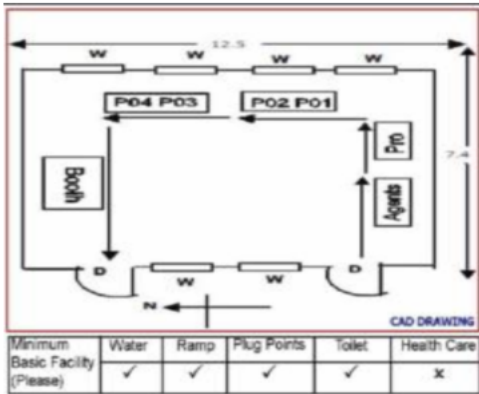

கையொப்பம்

Nazri Naksha

Google Map View

Polling Station Building Front View

Polling Station Front View

Cad View

Key MAP View

| | | | | | |
|--|----------------------------------|--|----------------------------------|--|----------------------------------|
| 1 பெயர் : ஆனந்த் தந்தை பெயர்: நகரி வீட்டு எண் : 1 வயது : 37 பாலினம் : ஆண் | YLJ1033778 Photo is available | 2 பெயர் : ஏகப்பன் தந்தை பெயர்: சுப்பையா வீட்டு எண் : 2-12 வயது : 49 பாலினம் : ஆண் | YLJ0744243 Photo is available | 3 பெயர் : பழனி வேலு தந்தை பெயர்: இராசு வீட்டு எண் : 2-14B வயது : 42 பாலினம் : ஆண் | HRB1805993 Photo is available |
| 4 பெயர் : முரளி தந்தை பெயர்: ராசு வீட்டு எண் : 2/14D வயது : 39 பாலினம் : ஆண் | YLJ0376251 Photo is available | 5 பெயர் : ராஜேந்திரன் தந்தை பெயர்: ராமன் வீட்டு எண் : 2-18 வயது : 50 பாலினம் : ஆண் | YLJ0337865 Photo is available | 6 பெயர் : ரம்பா கணவர் பெயர்: ராஜேந்திரன் வீட்டு எண் : 2-18 வயது : 36 பாலினம் : பெண் | YLJ0287276 Photo is available |
| 7 பெயர் : பாண்டி தந்தை பெயர்: துரைச்சாமி வீட்டு எண் : 2-31A வயது : 55 பாலினம் : ஆண் | HRB1268754 Photo is available | 8 பெயர் : இராதா கணவர் பெயர்: கணேசன் வீட்டு எண் : 2-36A வயது : 43 பாலினம் : பெண் | YLJ0496760 Photo is available | 9 பெயர் : தமிழ்செல்வம் தந்தை பெயர்: சோலையன் வீட்டு எண் : 2-37B வயது : 37 பாலினம் : ஆண் | YLJ0287235 Photo is available |
| #2 10 பெயர் : மணிமாறன் நகரி தந்தை பெயர்: நகரி வீட்டு எண் : 2-39 வயது : 42 பாலினம் : ஆண் | YLJ0130138 Photo is available | 11 பெயர் : சண்முகப்பிரியா கணவர் பெயர்: மனோகரன் வீட்டு எண் : 2-39 வயது : 38 பாலினம் : பெண் | YLJ0057877 Photo is available | 12 பெயர் : வெள்ளைச்சாமி தந்தை பெயர்: அழகப்பன் வீட்டு எண் : 2-44B வயது : 54 பாலினம் : ஆண் | YLJ0058370 Photo is available |
| 13 பெயர் : பிரியங்கா கணவர் பெயர்: சங்கர் வீட்டு எண் : 2-44B2 வயது : 29 பாலினம் : பெண் | YLJ0905455 Photo is available | 14 பெயர் : லதா கணவர் பெயர்: சுப்பையா வீட்டு எண் : 2/54 வயது : 47 பாலினம் : பெண் | YLJ1928209 Photo is available | 15 பெயர் : அஜீத்குமார் தந்தை பெயர்: சுப்பையா வீட்டு எண் : 2/54 வயது : 28 பாலினம் : ஆண் | YLJ1819572 Photo is available |
| 16 பெயர் : நந்தினி கணவர் பெயர்: ரவிச்சந்திரன் வீட்டு எண் : 2-57 வயது : 33 பாலினம் : பெண் | YLJ0682948 Photo is available | 17 பெயர் : ரவி தந்தை பெயர்: சிங்காரம் வீட்டு எண் : 2-57A வயது : 51 பாலினம் : ஆண் | YLJ0639849 Photo is available | 18 பெயர் : சுரேஷ்குமார் தந்தை பெயர்: வீரப்பன் வீட்டு எண் : 2-58 வயது : 47 பாலினம் : ஆண் | YLJ0337790 Photo is available |
| 19 பெயர் : லெட்சுமி கணவர் பெயர்: சுரேஷ்குமார் வீட்டு எண் : 2-58 வயது : 38 பாலினம் : பெண் | YLJ0337840 Photo is available | 20 பெயர் : ராசு தந்தை பெயர்: வைத்தி வீட்டு எண் : 2/66 பீ வயது : 60 பாலினம் : ஆண் | YLJ1976414 Photo is available | 21 பெயர் : சரவணன் தந்தை பெயர்: ஜெயராமன் வீட்டு எண் : 2-69 வயது : 48 பாலினம் : ஆண் | YLJ0337600 Photo is available |
| 22 பெயர் : செல்வி கணவர் பெயர்: சரவணன் வீட்டு எண் : 2-69 வயது : 40 பாலினம் : பெண் | YLJ0337691 Photo is available | 23 பெயர் : சண்முகப்பிரியா கணவர் பெயர்: ஆறுமுகம் வீட்டு எண் : 2-73 வயது : 39 பாலினம் : பெண் | YLJ0337832 Photo is available | 24 பெயர் : கணேசன் தந்தை பெயர்: கோவிந்தன் வீட்டு எண் : 2-79G வயது : 59 பாலினம் : ஆண் | YLJ1009497 Photo is available |
| 25 பெயர் : தங்கராசு தந்தை பெயர்: கோவிந்தவேளார் வீட்டு எண் : 2-89 வயது : 52 பாலினம் : ஆண் | YLJ1128842 Photo is available | 26 பெயர் : நித்தியகல்யாணி கணவர் பெயர்: சங்கர் வீட்டு எண் : 2-95A வயது : 37 பாலினம் : பெண் | YLJ0130096 Photo is available | 27 பெயர் : பெருமாயி கணவர் பெயர்: ராமையா வீட்டு எண் : 3-33 வயது : 67 பாலினம் : பெண் | YLJ0974352 Photo is available |
| 28 பெயர் : ஜெயந்தி கணவர் பெயர்: ராஜா வீட்டு எண் : 3-33 வயது : 41 பாலினம் : பெண் | YLJ0941682 Photo is available | 29 பெயர் : அஞ்சல தந்தை பெயர்: அண்ணாத்துரை வீட்டு எண் : 3-66 வயது : 28 பாலினம் : பெண் | YLJ1009596 Photo is available | 30 பெயர் : பெர்னில் தந்தை பெயர்: ஜான்சன் சகாயராஜ் வீட்டு எண் : 3/71 வயது : 29 பாலினம் : பெண் | AEB0900795 Photo is available |