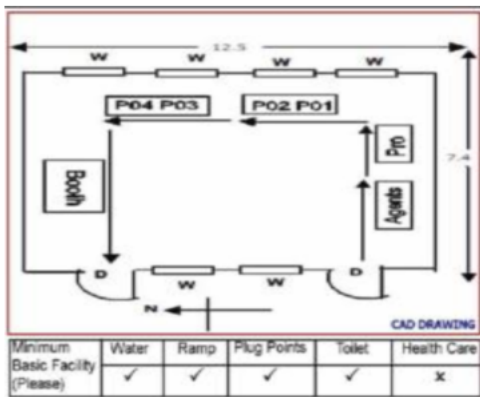

Google Map View

Polling Station Building Front View

Polling Station Front View

Cad View

Key MAP View

1 பெயர் : ராதா கணவர் பெயர் : குமரேசன் வீட்டு எண் : 1-46 வயது : 42 பாலினம் : பெண் Photo is available	YLJ0058321	2 பெயர் : சின்னம்மாள் கணவர் பெயர் : கோவிந்தன் வீட்டு எண் : 2-8 வயது : 73 பாலினம் : பெண் Photo is available	YLJ0058313	3 பெயர் : சுப்பிரமணியன் தந்தை பெயர் : பெரியசாமி வீட்டு எண் : 2-31A வயது : 46 பாலினம் : ஆண் Photo is available	YLJ0146886
4 பெயர் : சாந்தாலெட்சுமி கணவர் பெயர் : கருணாநிதி வீட்டு எண் : 2-43 வயது : 42 பாலினம் : பெண் Photo is available	YLJ0057919	5 பெயர் : ராமநாதன் தந்தை பெயர் : பரமசிவம் வீட்டு எண் : 2-60C வயது : 38 பாலினம் : ஆண் Photo is available	YLJ0057968	6 பெயர் : கார்த்திக் தந்தை பெயர் : சண்முகம் வீட்டு எண் : 2-70 வயது : 36 பாலினம் : ஆண் Photo is available	YLJ0058297
7 பெயர் : சந்திரராசு தந்தை பெயர் : அழகு வீட்டு எண் : 2-84 வயது : 33 பாலினம் : ஆண் Photo is available	YLJ0496935	8 பெயர் : ரமேஷ் தந்தை பெயர் : சின்னையா வீட்டு எண் : 2-86 வயது : 29 பாலினம் : ஆண் Photo is available	YLJ0791202	9 பெயர் : மகேந்திரன் தந்தை பெயர் : சின்னையா வீட்டு எண் : 2-192 வயது : 43 பாலினம் : ஆண் Photo is available	YLJ1856632
10 பெயர் : சுஜிதா தந்தை பெயர் : சுப்பிரமணியன் வீட்டு எண் : 2/217 வயது : 21 பாலினம் : பெண் Photo is available	YLJ2042679	11 பெயர் : நாயகம் கணவர் பெயர் : கபரியேல் வீட்டு எண் : 3 வயது : 76 பாலினம் : பெண் Photo is available	YLJ1433853	12 பெயர் : ஆரோக்கியசாமி தந்தை பெயர் : கபிரியேல் வீட்டு எண் : 3 வயது : 51 பாலினம் : ஆண் Photo is available	HRB1806389
13 பெயர் : செல்வி கணவர் பெயர் : சோலைமுத்து வீட்டு எண் : 3-17 வயது : 45 பாலினம் : பெண் Photo is available	YLJ0057992	14 பெயர் : சுப்புலெட்சுமி கணவர் பெயர் : அன்பழகன் வீட்டு எண் : 3-17 வயது : 43 பாலினம் : பெண் Photo is available	YLJ0683276	15 பெயர் : அன்பழகன் தந்தை பெயர் : கருப்பையா வீட்டு எண் : 3-17 வயது : 40 பாலினம் : ஆண் Photo is available	YLJ0682930
16 பெயர் : வெள்ளையம்மாள் கணவர் பெயர் : கண்ணன் வீட்டு எண் : 3-21A வயது : 38 பாலினம் : பெண் Photo is available	YLJ0496901	17 பெயர் : சுப்ரமணியன் தந்தை பெயர் : முத்தையா வீட்டு எண் : 3/35எீ வயது : 49 பாலினம் : ஆண் Photo is available	YLJ1997246	18 பெயர் : சுப்புலெட்சுமி கணவர் பெயர் : அழகு வீட்டு எண் : 3-38 வயது : 50 பாலினம் : பெண் Photo is available	YLJ0287474
19 பெயர் : கனகவள்ளி கணவர் பெயர் : தாமரைச்செல்வன் வீட்டு எண் : 3-38 வயது : 46 பாலினம் : பெண் Photo is available	YLJ0057950	20 பெயர் : பாத்திமா ராஜேந்திரன் கணவர் பெயர் : ராஜேந்திரன் வீட்டு எண் : 3/39 வயது : 32 பாலினம் : பெண் Photo is available	YLJ1976380	21 பெயர் : அன்பழகன் தந்தை பெயர் : காசிலிங்கம் வீட்டு எண் : 3-46A வயது : 47 பாலினம் : ஆண் Photo is available	YLJ0408195
22 பெயர் : மூவேந்தன் தந்தை பெயர் : கருப்பையா வீட்டு எண் : 3-49 வயது : 35 பாலினம் : ஆண் Photo is available	YLJ0146928	23 பெயர் : அன்பரசன் தந்தை பெயர் : சின்னக்கண்ணு வீட்டு எண் : 3-52 வயது : 33 பாலினம் : ஆண் Photo is available	YLJ0496802	24 பெயர் : ஹேமலதா கணவர் பெயர் : சோலைமுத்து வீட்டு எண் : 3-55 வயது : 41 பாலினம் : பெண் Photo is available	YLJ0605931
25 பெயர் : வீரையா தந்தை பெயர் : சுப்பிரமணியன் வீட்டு எண் : 3/55 வயது : 21 பாலினம் : ஆண் Photo is available	YLJ2095347	26 பெயர் : விஜயா கணவர் பெயர் : சுப்ரமணியன் வீட்டு எண் : 3-55C வயது : 44 பாலினம் : பெண் Photo is available	YLJ0287268	27 பெயர் : கோகுலராம் தந்தை பெயர் : கருப்பையா வீட்டு எண் : 3-55சி வயது : 24 பாலினம் : ஆண் Photo is available	YLJ1819382
28 பெயர் : ராமசாமி தந்தை பெயர் : தங்கவேல் வீட்டு எண் : 3-60A வயது : 50 பாலினம் : ஆண் Photo is available	YLJ0057935	29 பெயர் : நீலா கணவர் பெயர் : ராமசாமி வீட்டு எண் : 3-60A வயது : 40 பாலினம் : பெண் Photo is available	YLJ0057984	30 பெயர் : பாண்டிராஜா தந்தை பெயர் : தங்கவேல் வீட்டு எண் : 3-60A வயது : 37 பாலினம் : ஆண் Photo is available	YLJ0057976