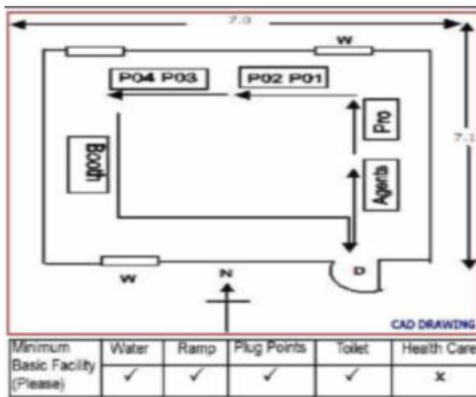

Cad View

Key MAP View